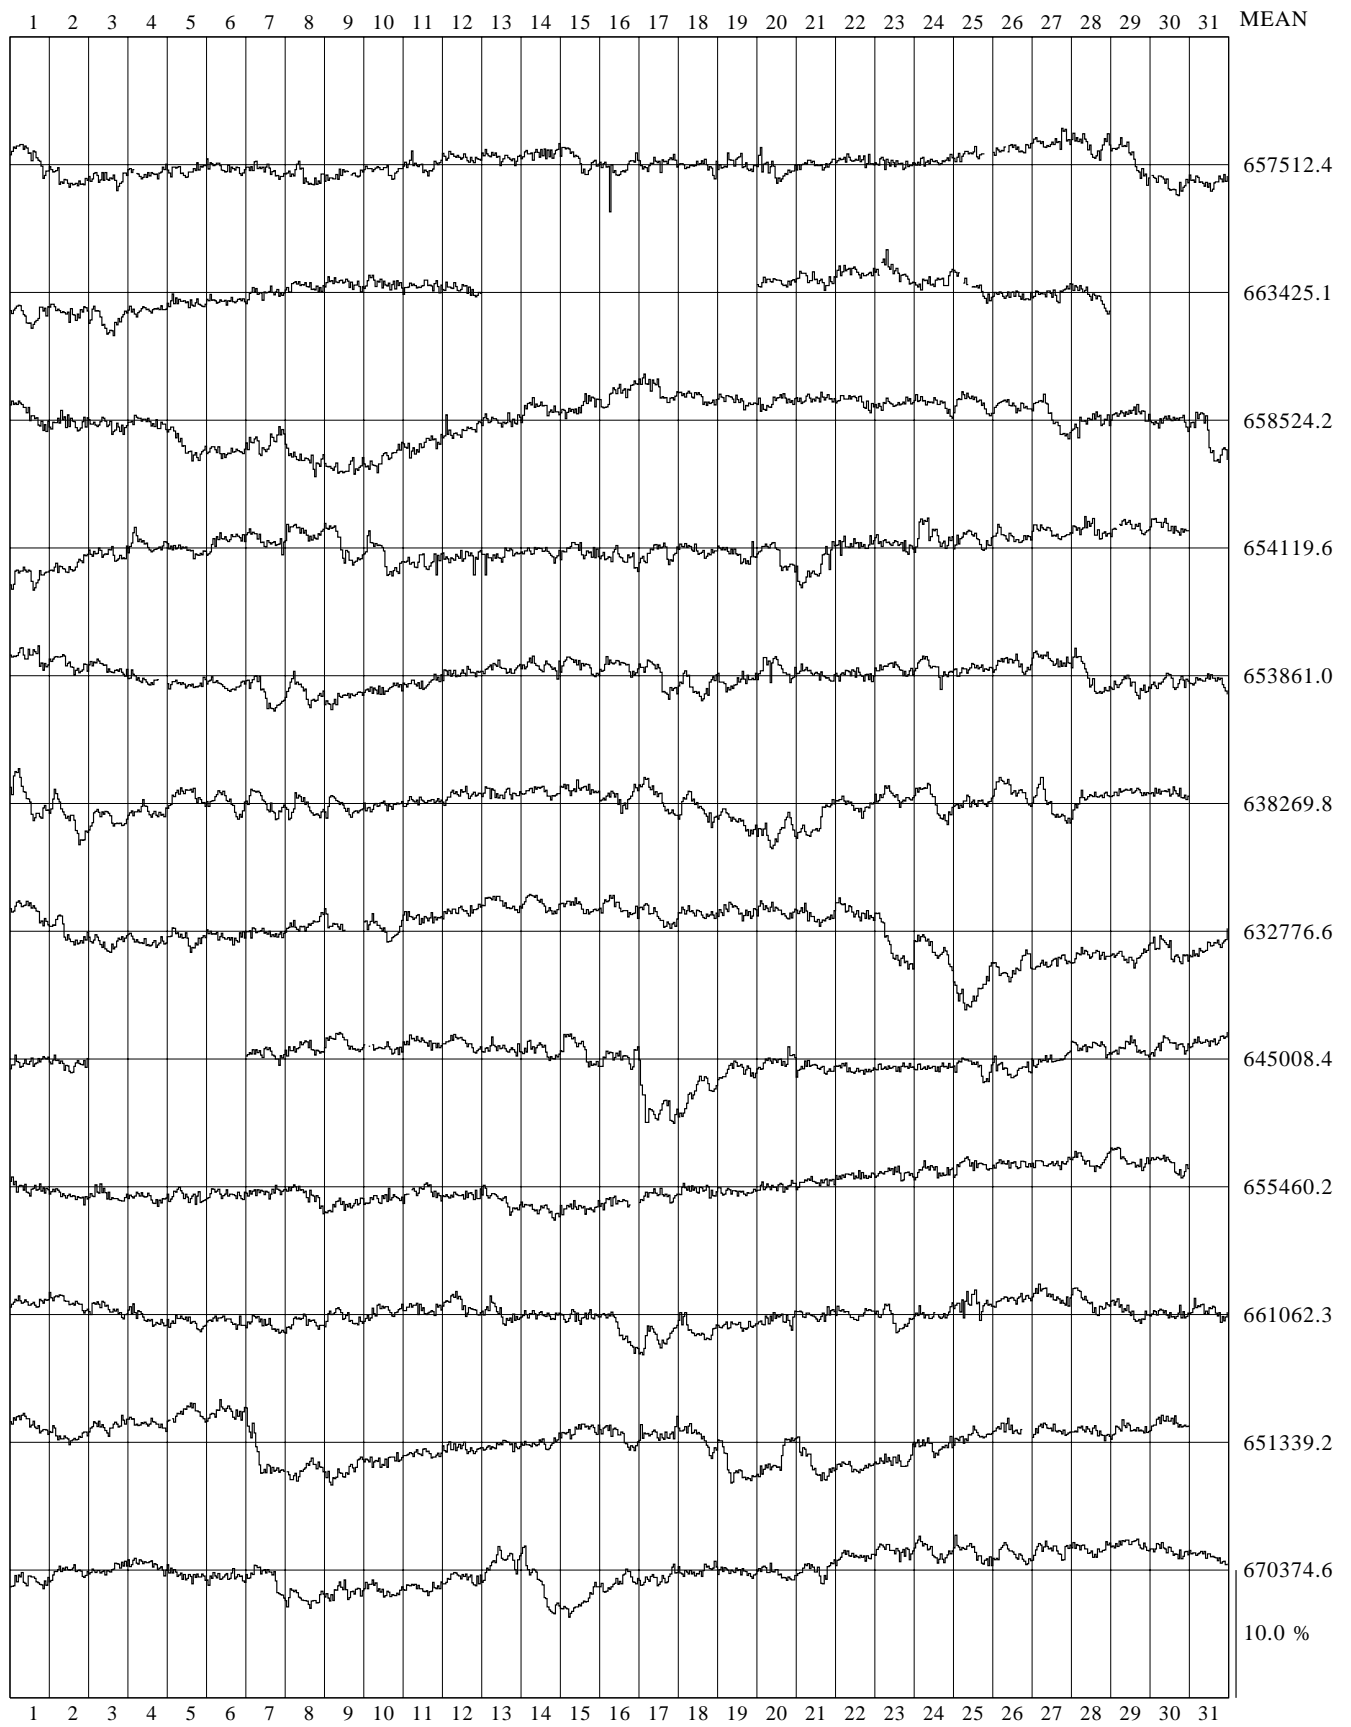

TIXIE N64 PCSA NEUTRON MONITOR 1970

10.0 %
653477.8