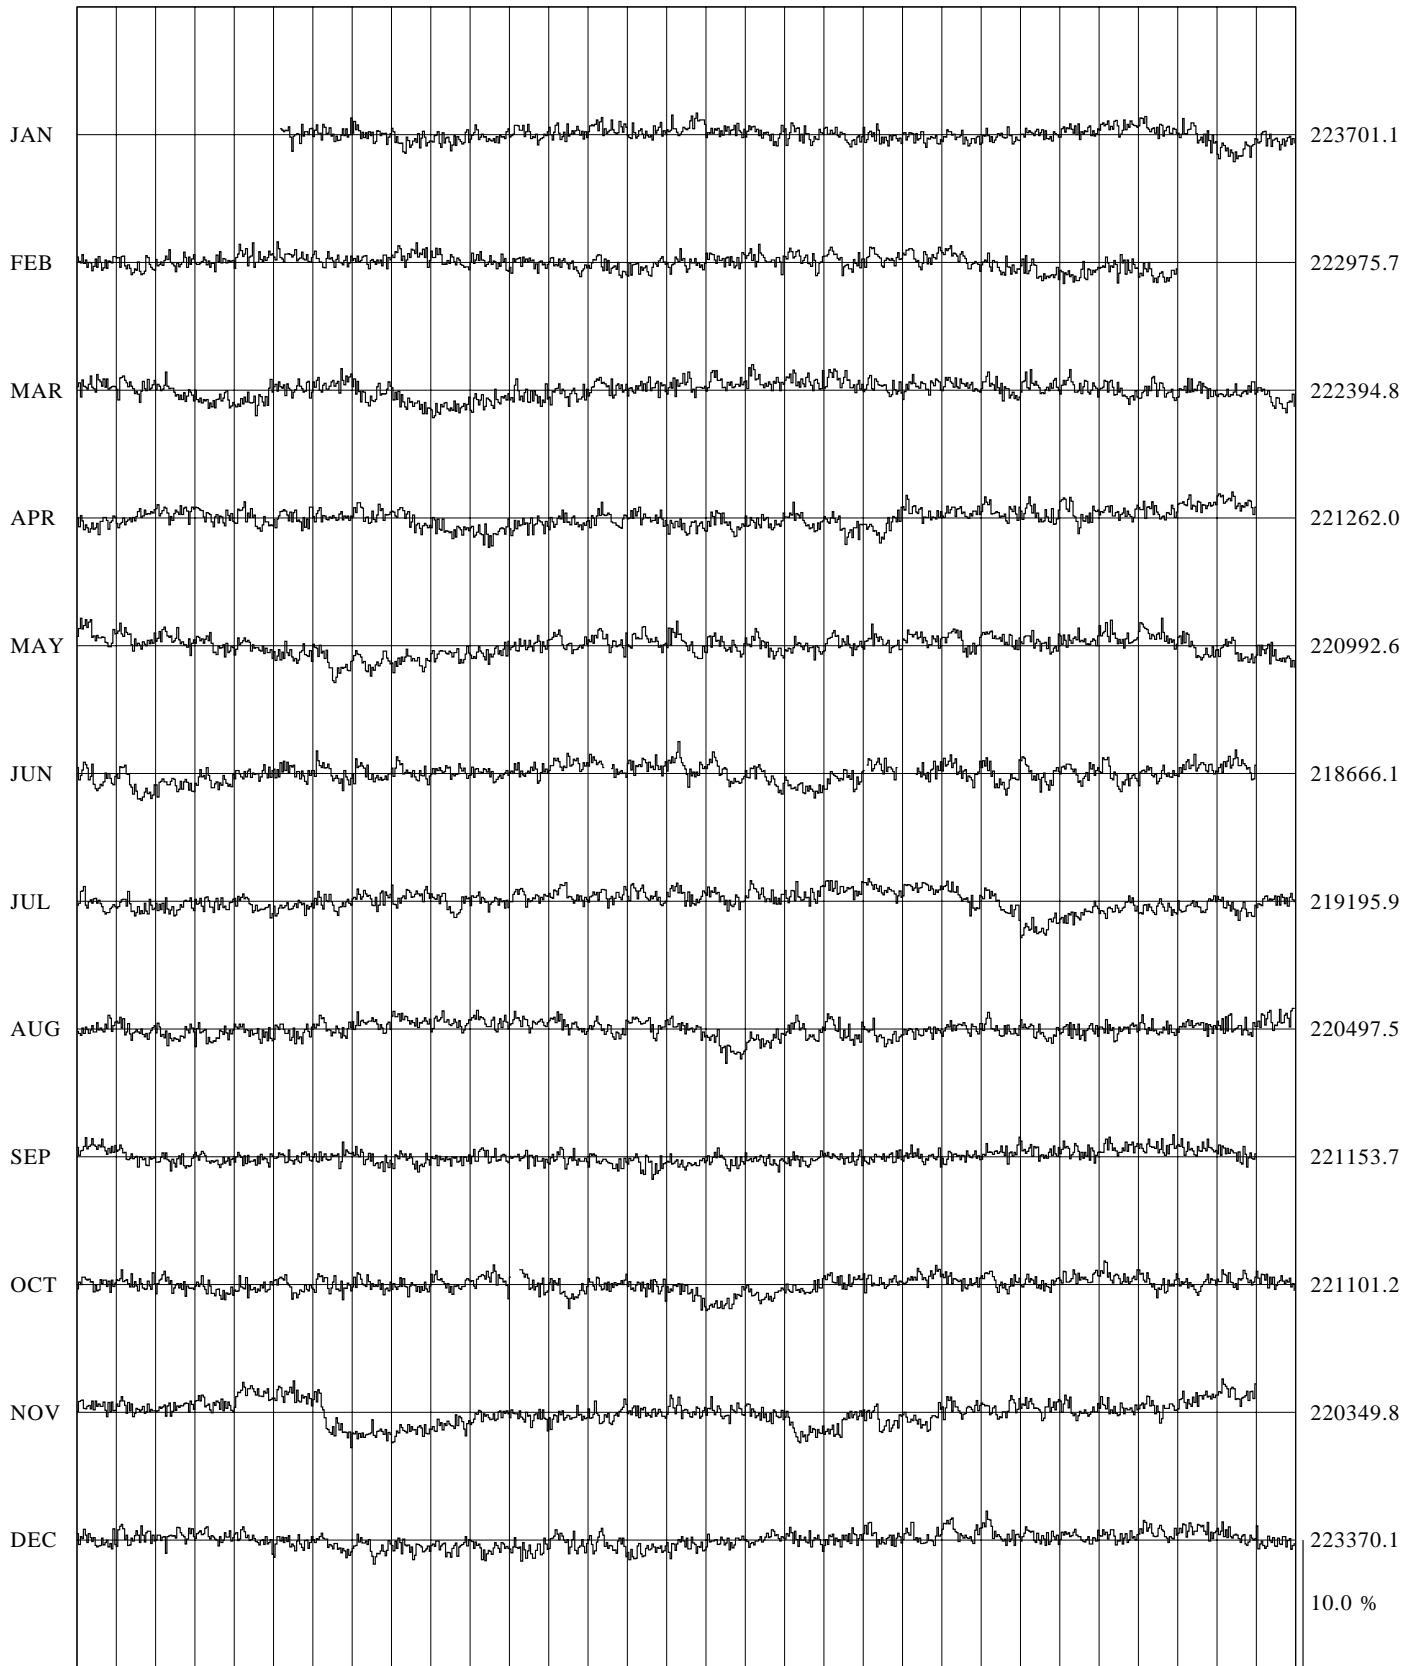

TOKYO N64 PCSA

NEUTRON MONITOR

1970

1 2 3 4 5 6 7 8 9 10 11 12 13 14 15 16 17 18 19 20 21 22 23 24 25 26 27 28 29 30 31 MEAN

10.0 %

221305.0