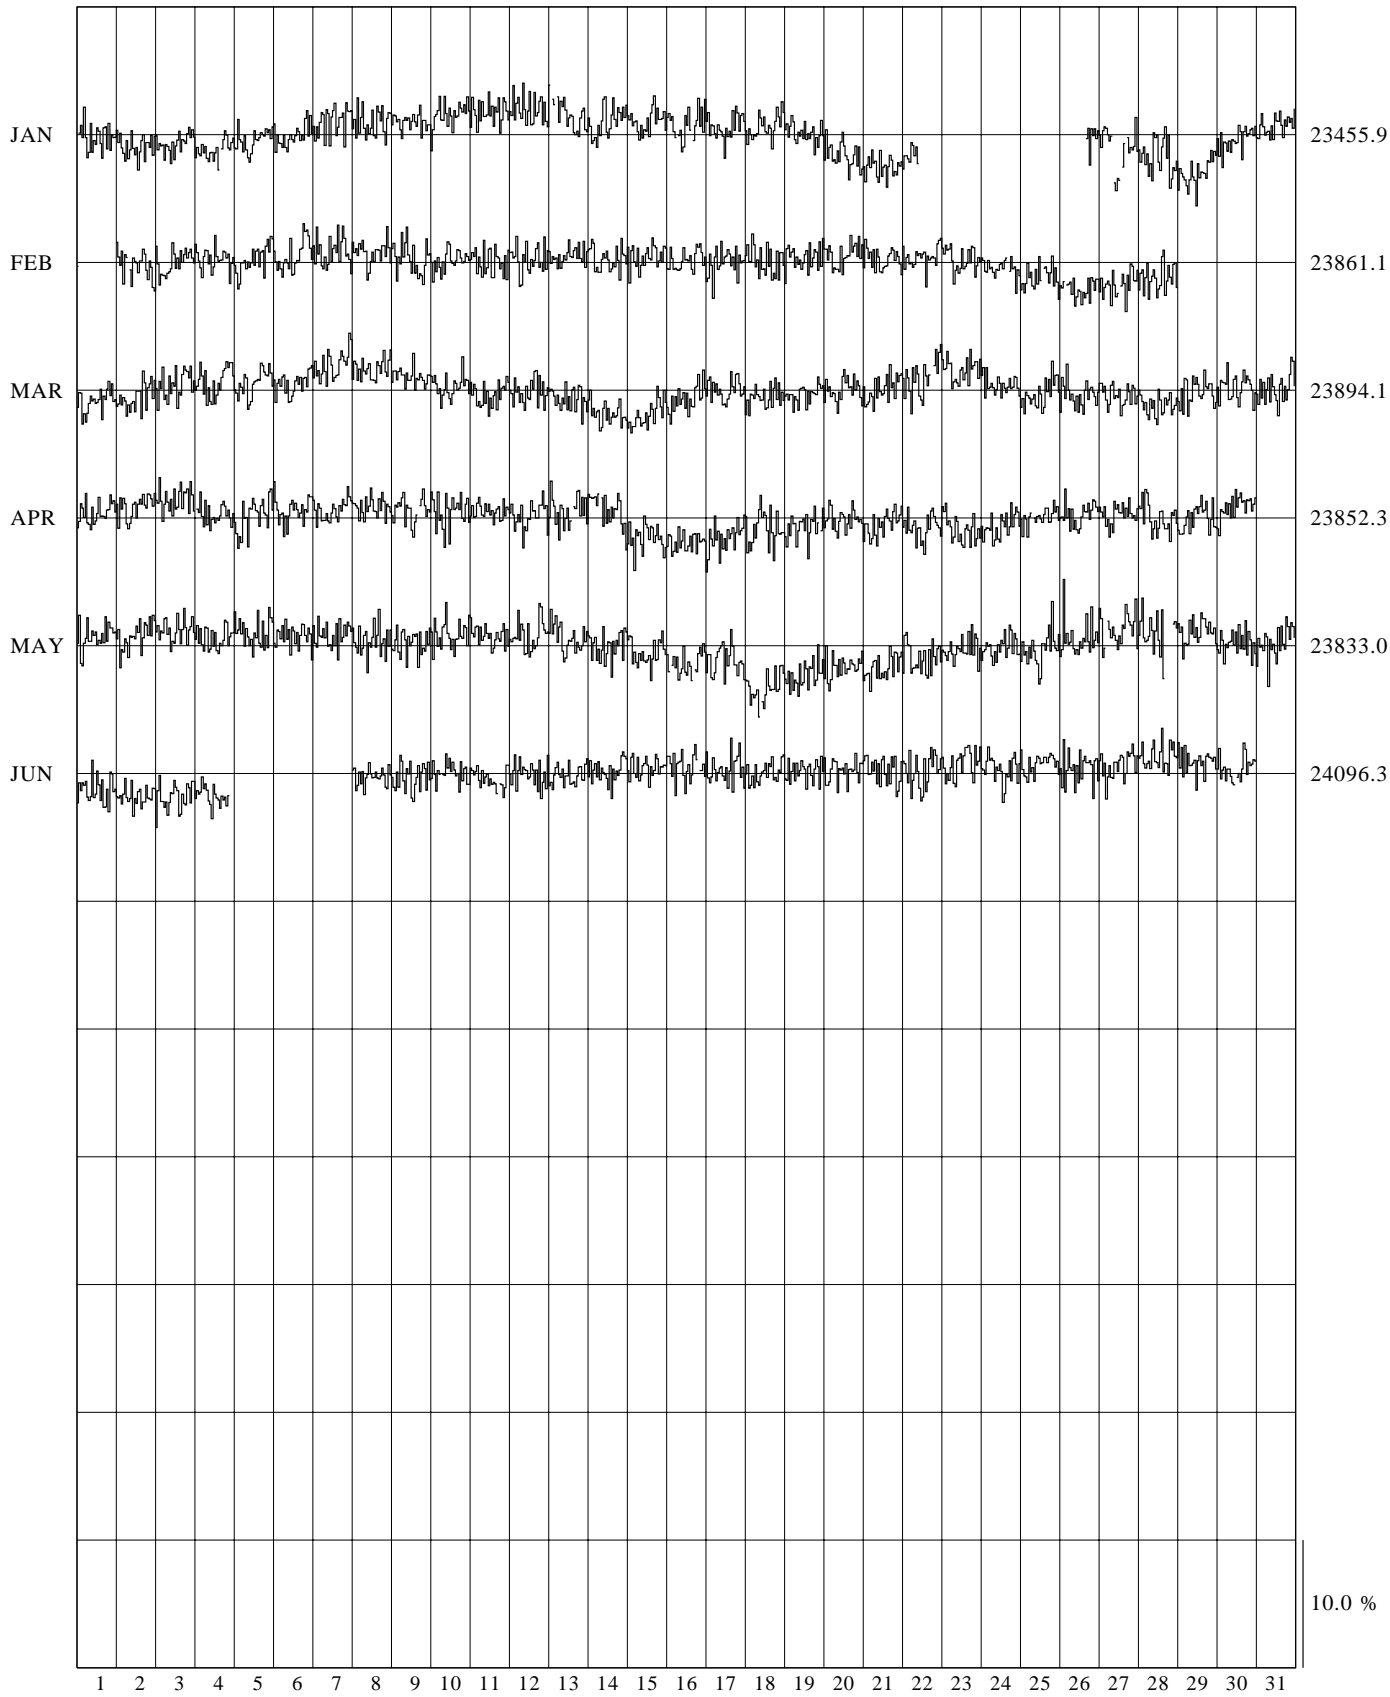

CHICAG N PCSA

NEUTRON MONITOR

1971

1 2 3 4 5 6 7 8 9 10 11 12 13 14 15 16 17 18 19 20 21 22 23 24 25 26 27 28 29 30 31 MEAN

23455.9

23861.1

23894.1

23852.3

23833.0

24096.3

10.0 %

23832.1