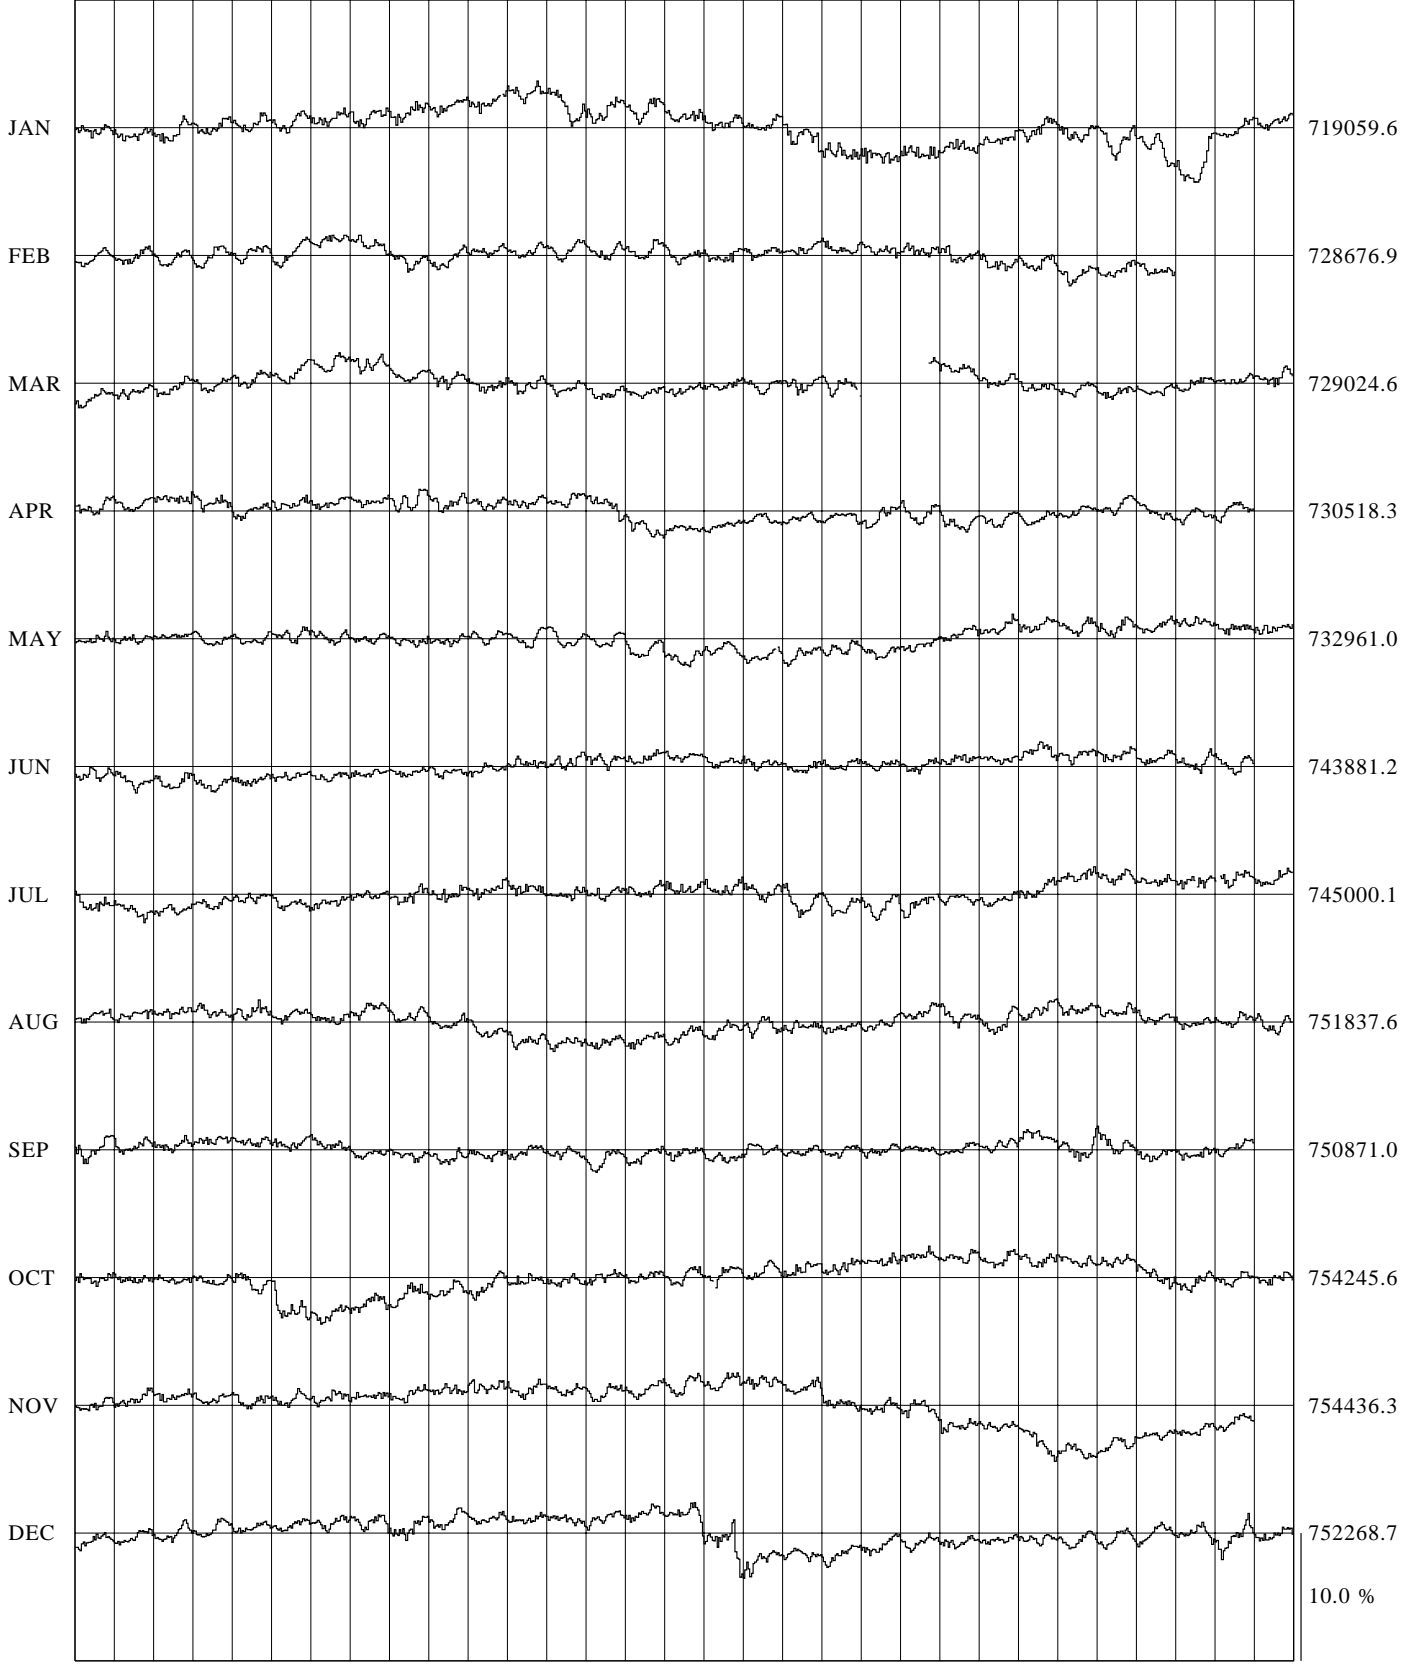

DALLAS N64 PCSA

NEUTRON MONITOR

1971

1 2 3 4 5 6 7 8 9 10 11 12 13 14 15 16 17 18 19 20 21 22 23 24 25 26 27 28 29 30 31 MEAN

741065.1

10.0 %