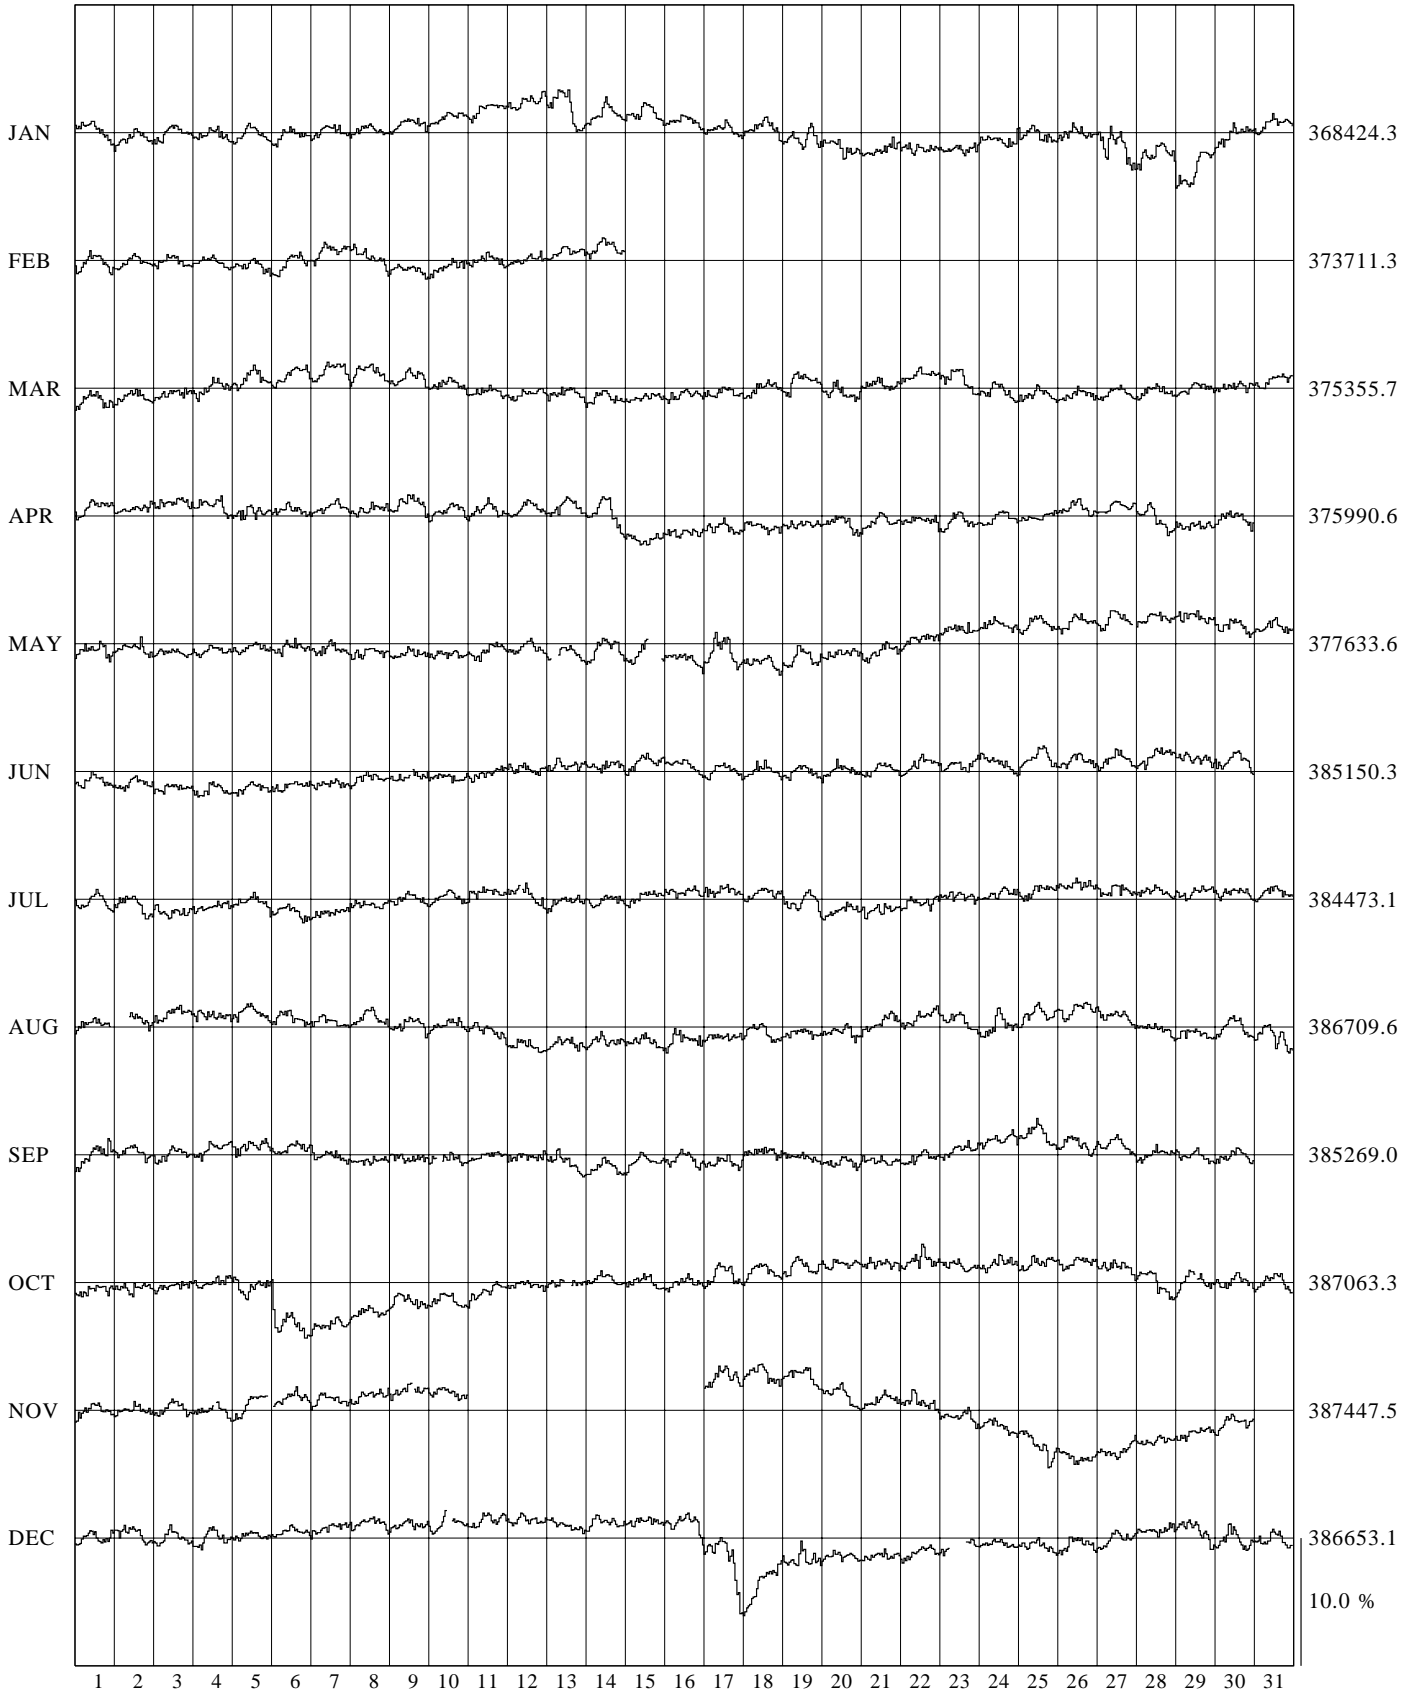

LINDAU N64 PCSA

NEUTRON MONITOR

1971

1 2 3 4 5 6 7 8 9 10 11 12 13 14 15 16 17 18 19 20 21 22 23 24 25 26 27 28 29 30 31 MEAN

10.0 %
381156.8