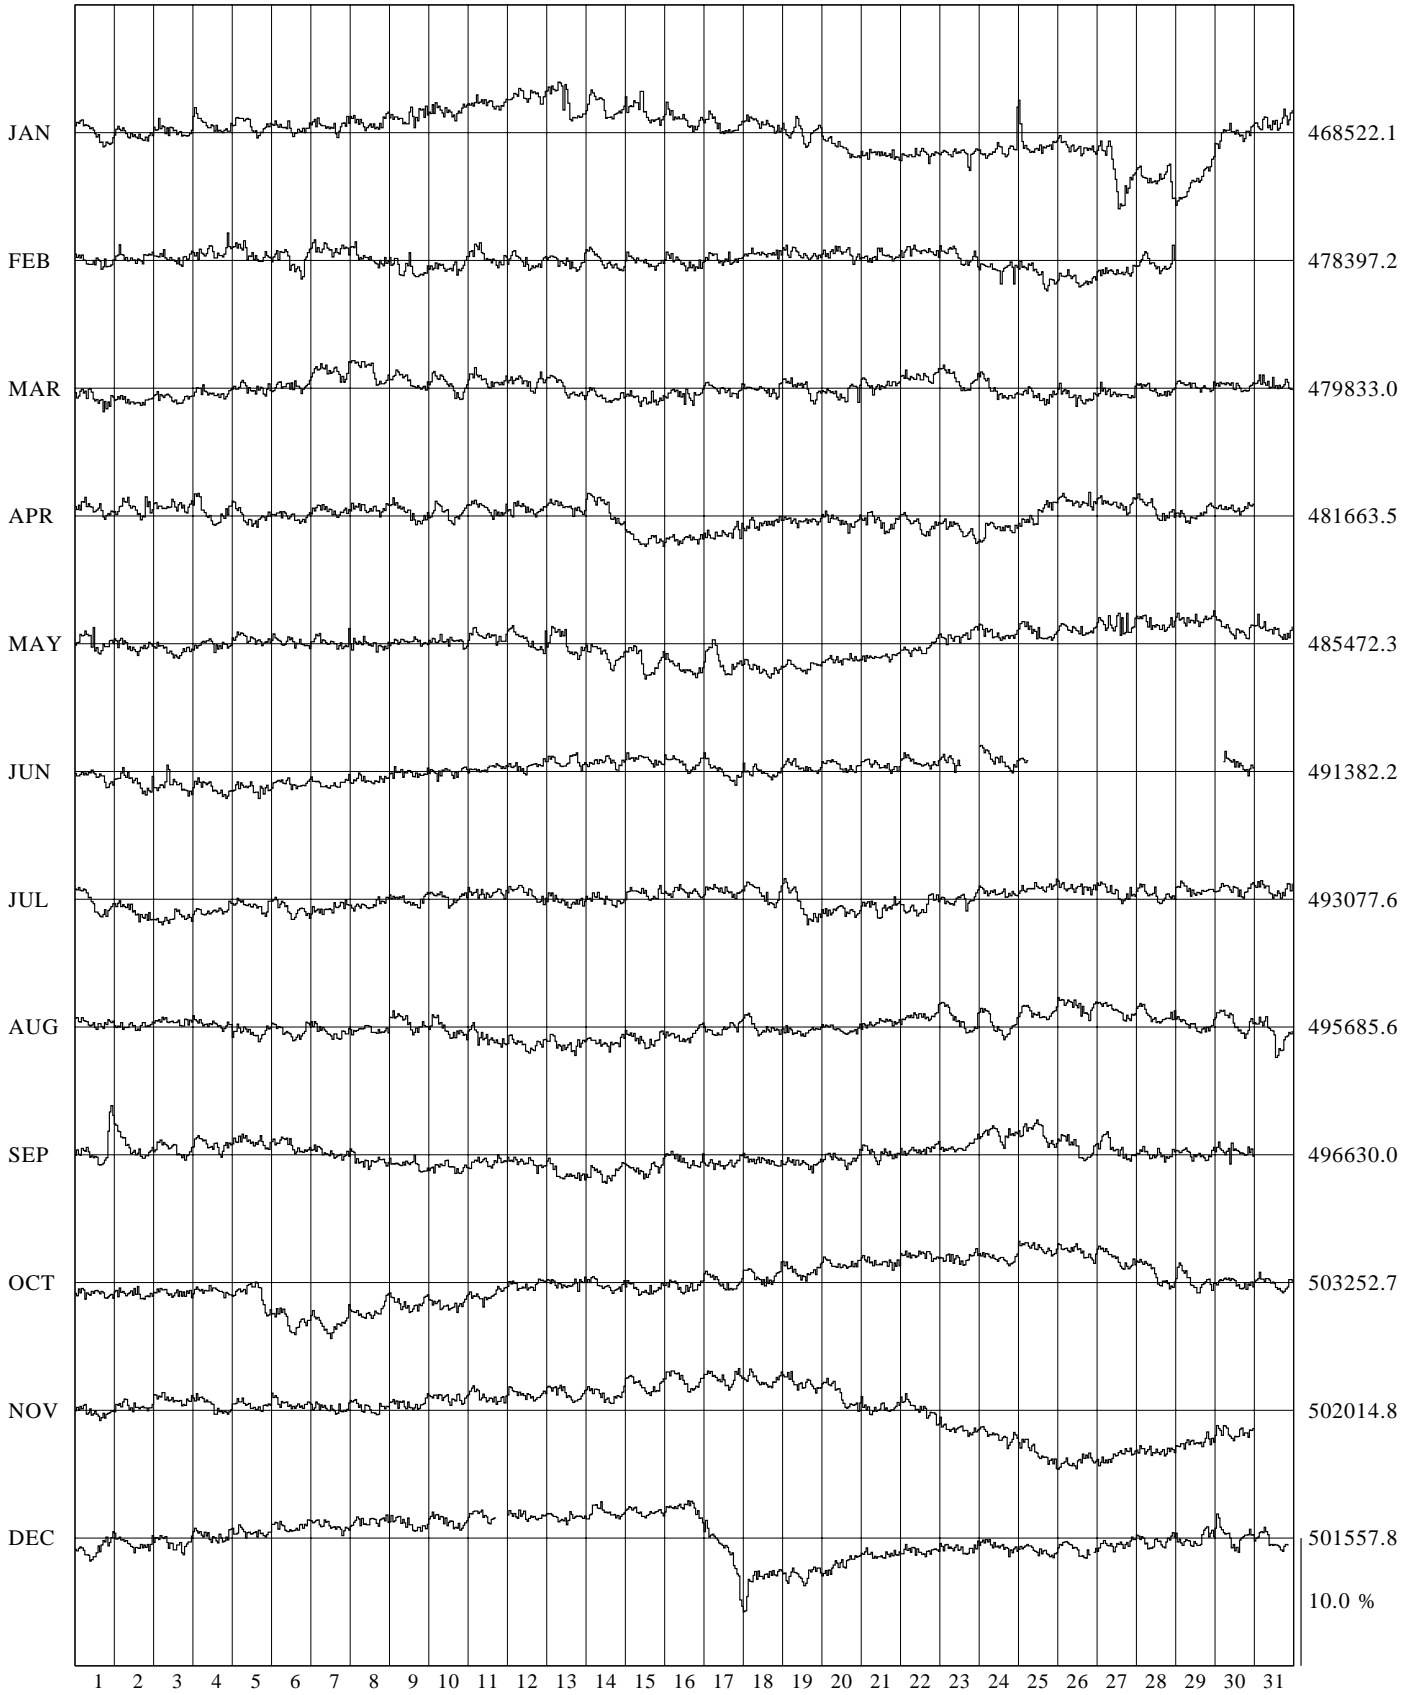

MAGADAN64 PCSA

NEUTRON MONITOR

1971

1 2 3 4 5 6 7 8 9 10 11 12 13 14 15 16 17 18 19 20 21 22 23 24 25 26 27 28 29 30 31 MEAN

10.0 %

489790.7