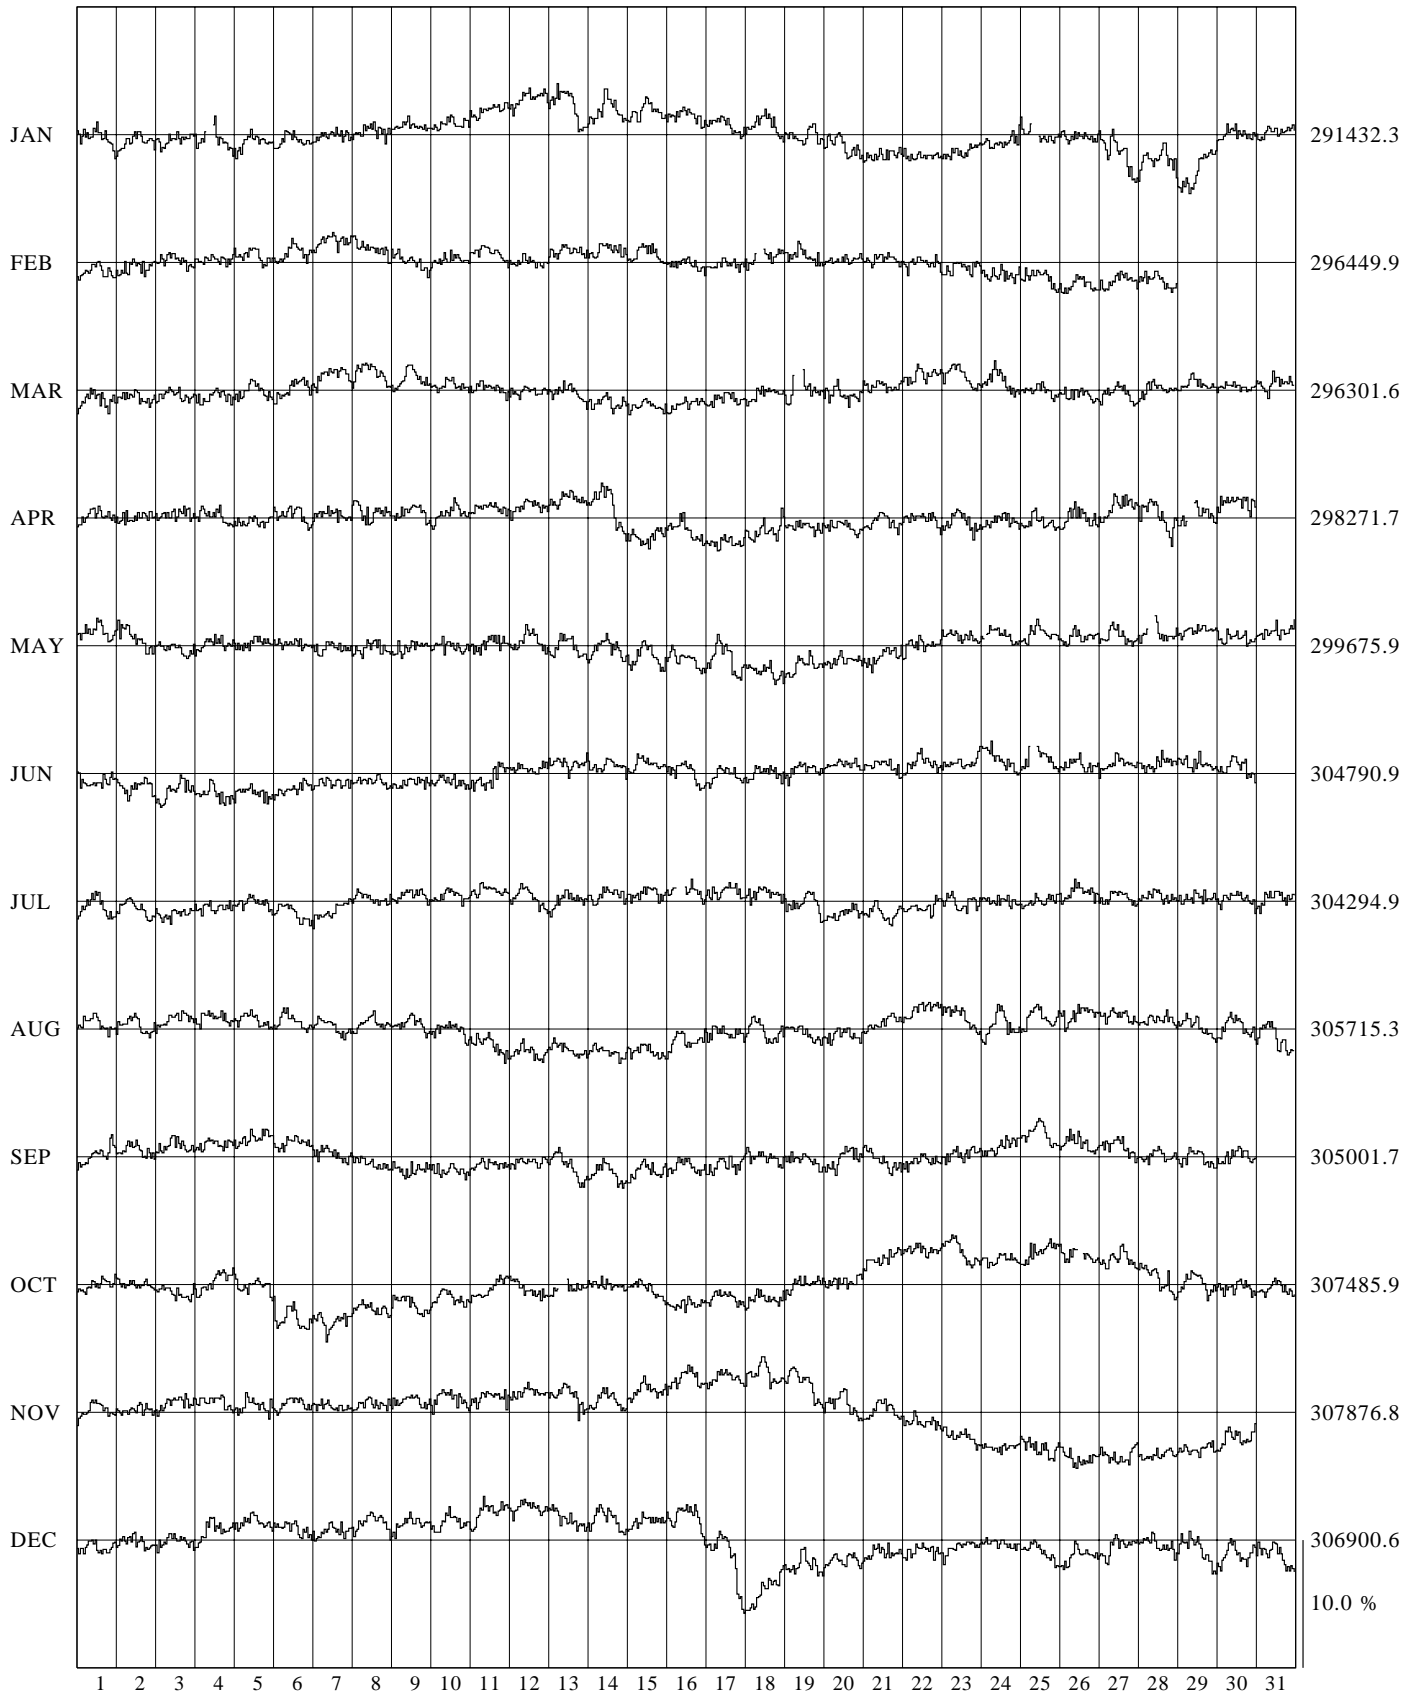

MOSCOWN64 PCSA

NEUTRON MONITOR

1971

1 2 3 4 5 6 7 8 9 10 11 12 13 14 15 16 17 18 19 20 21 22 23 24 25 26 27 28 29 30 31 MEAN

302016.4