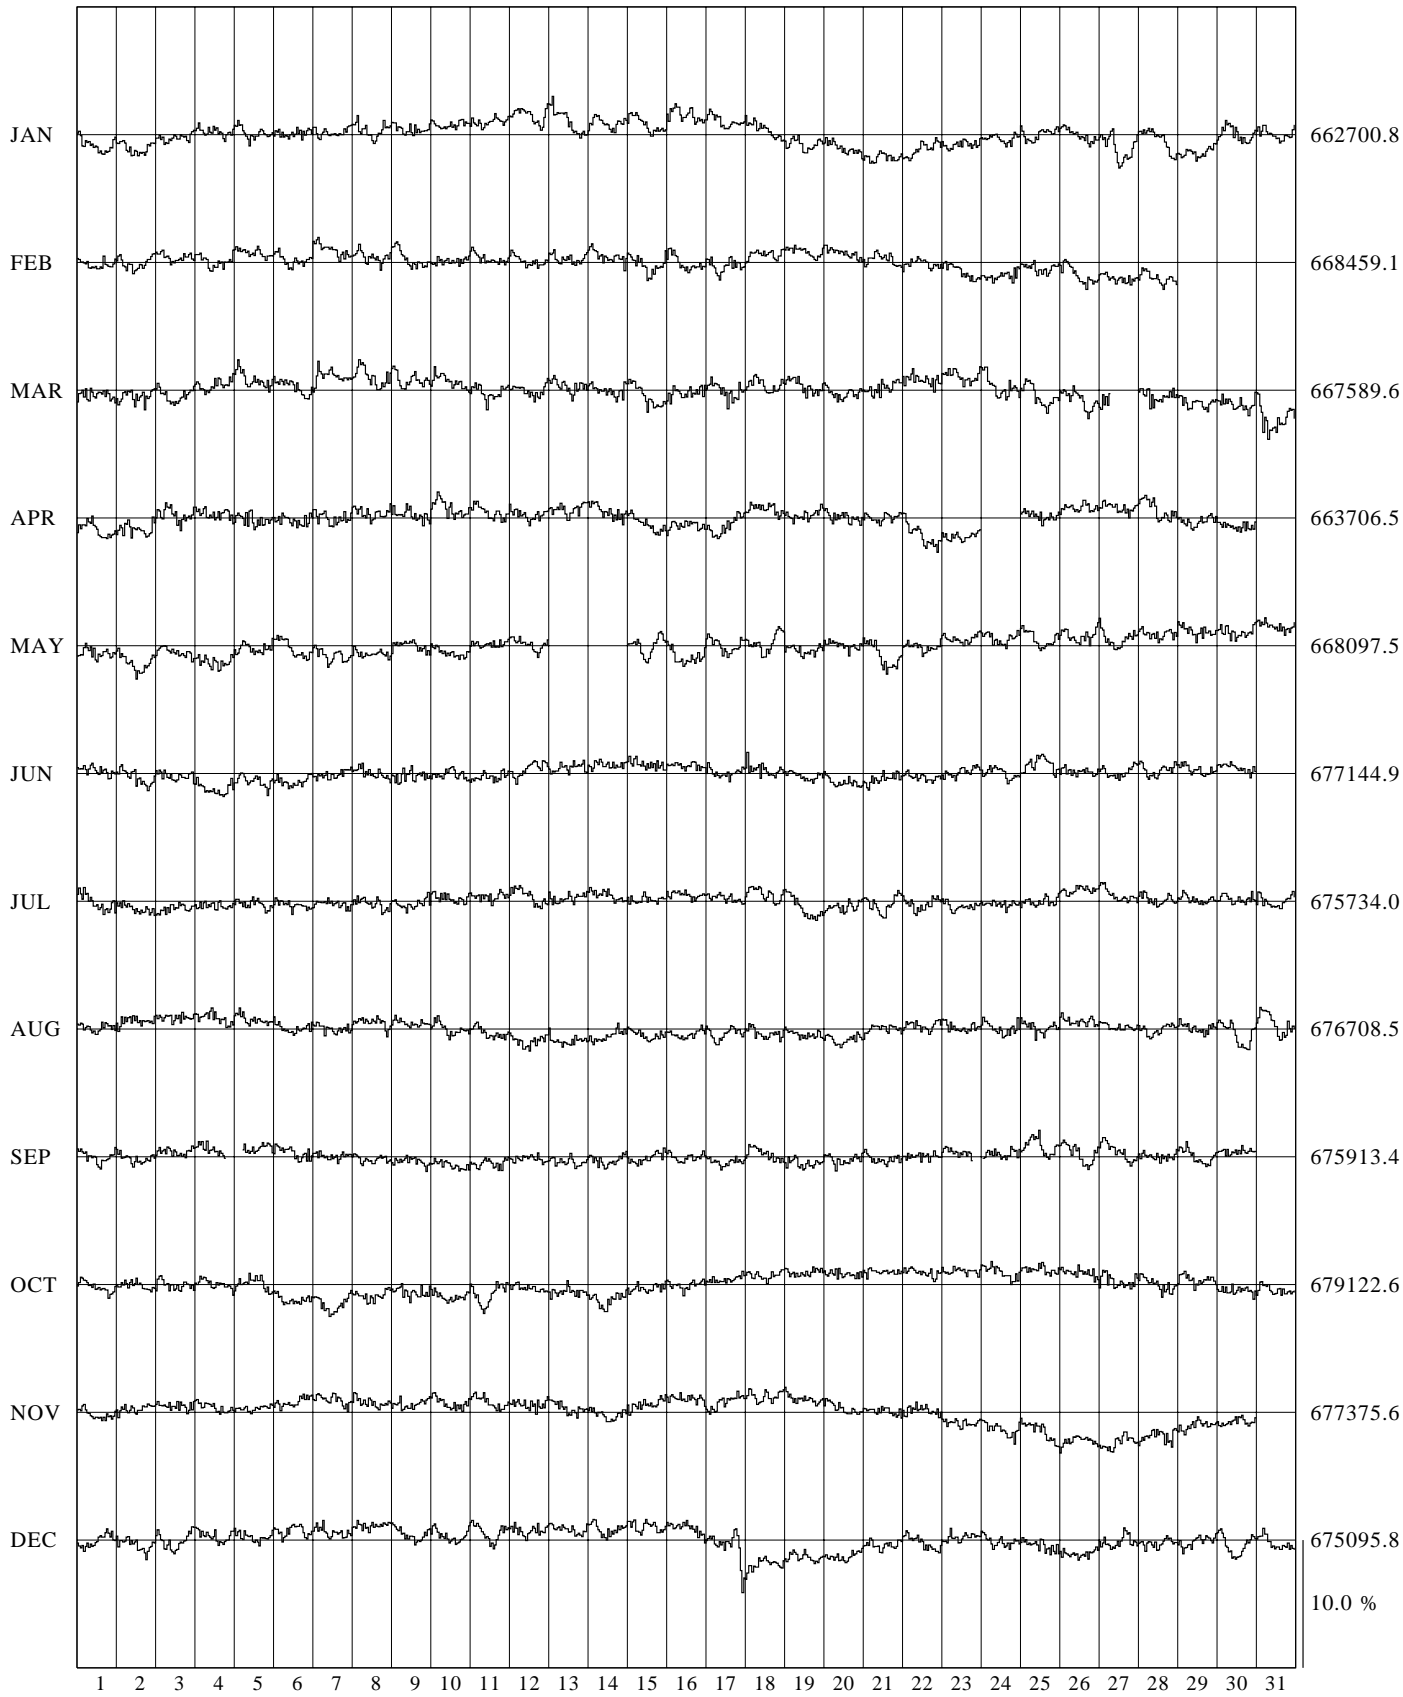

MT.NOR N64 PCSA

NEUTRON MONITOR

1971

1 2 3 4 5 6 7 8 9 10 11 12 13 14 15 16 17 18 19 20 21 22 23 24 25 26 27 28 29 30 31 MEAN

10.0 %
672304.0