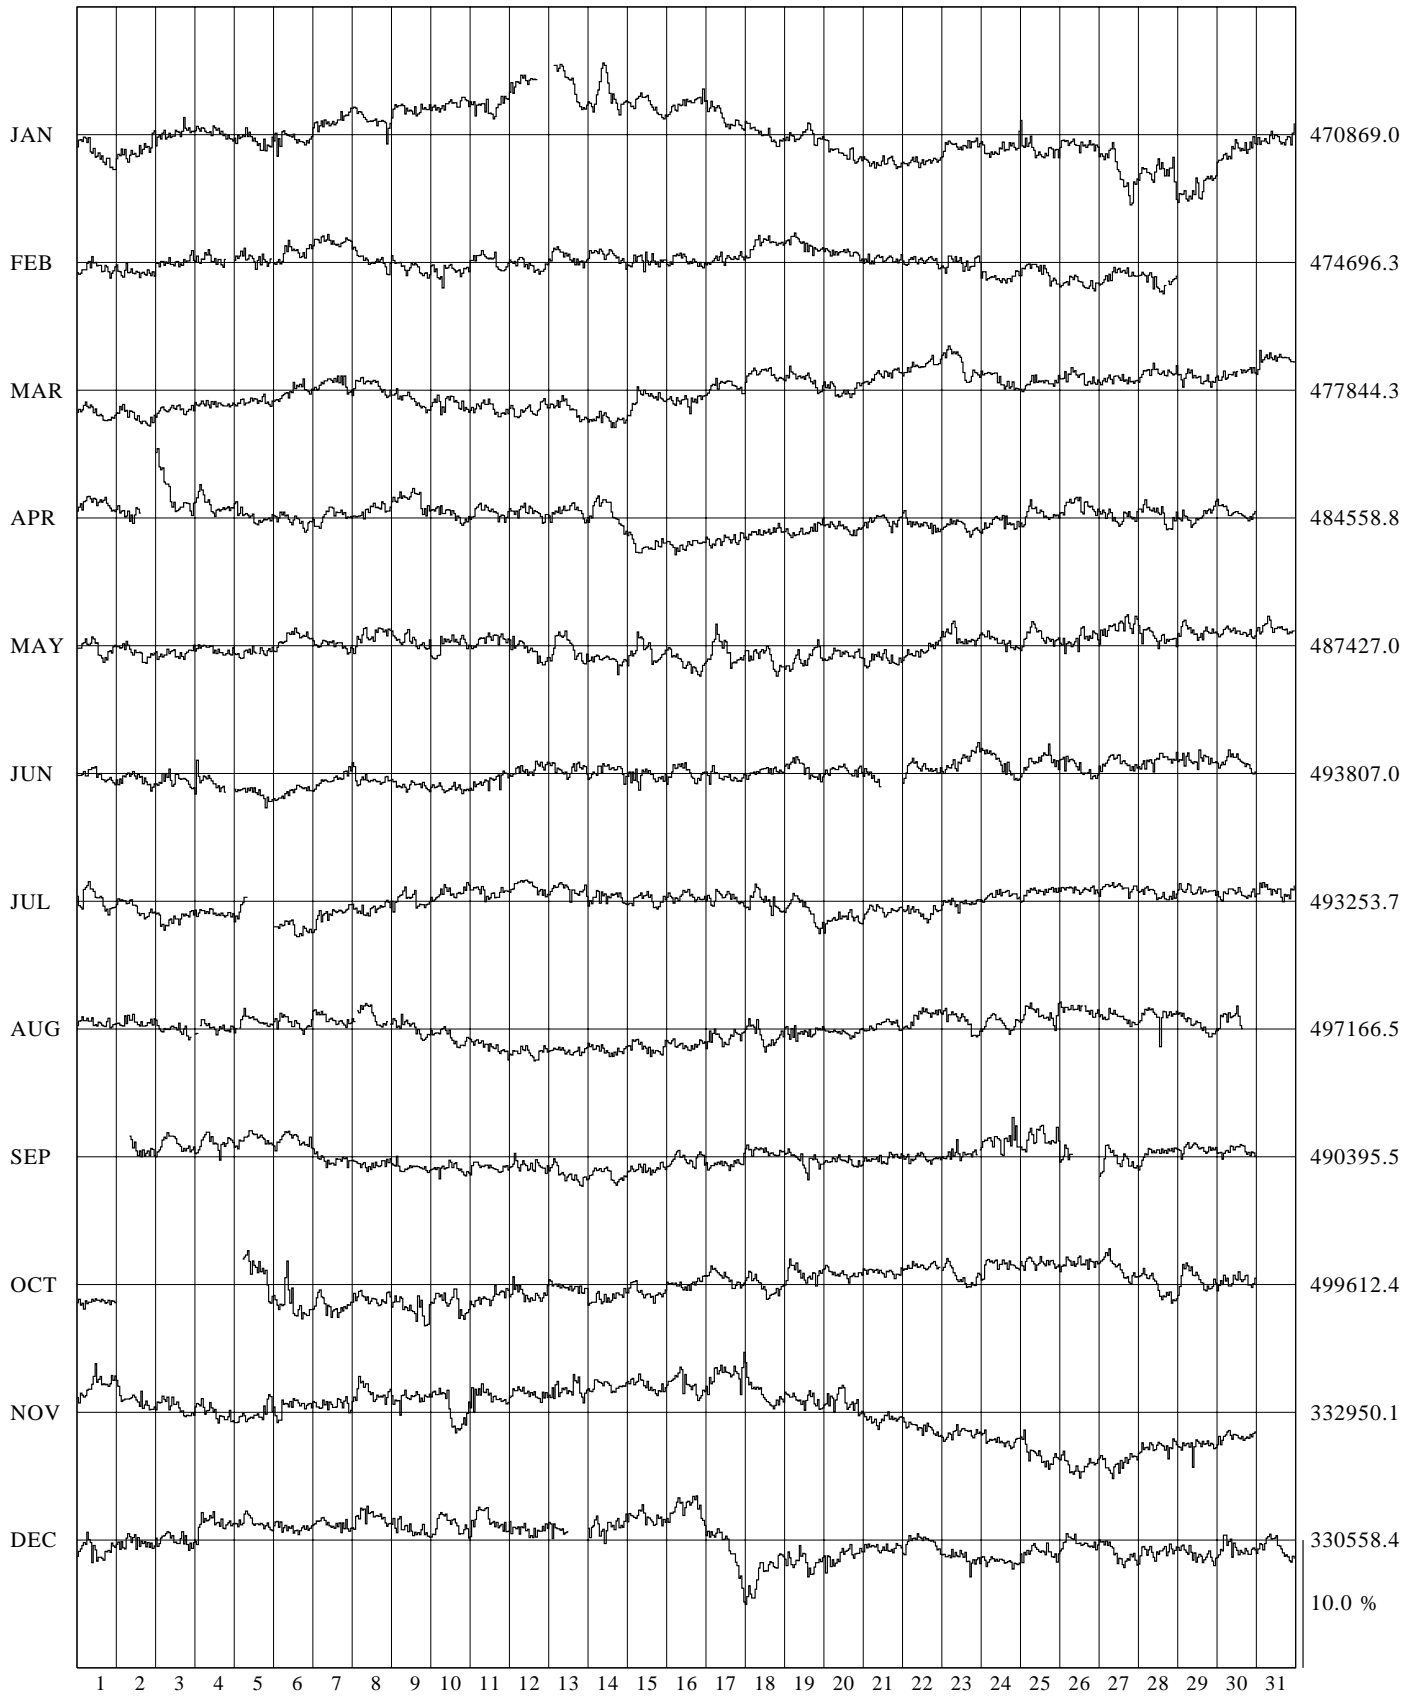

NOVOSI N64 PCSA

NEUTRON MONITOR

1971

1 2 3 4 5 6 7 8 9 10 11 12 13 14 15 16 17 18 19 20 21 22 23 24 25 26 27 28 29 30 31 MEAN

461094.9