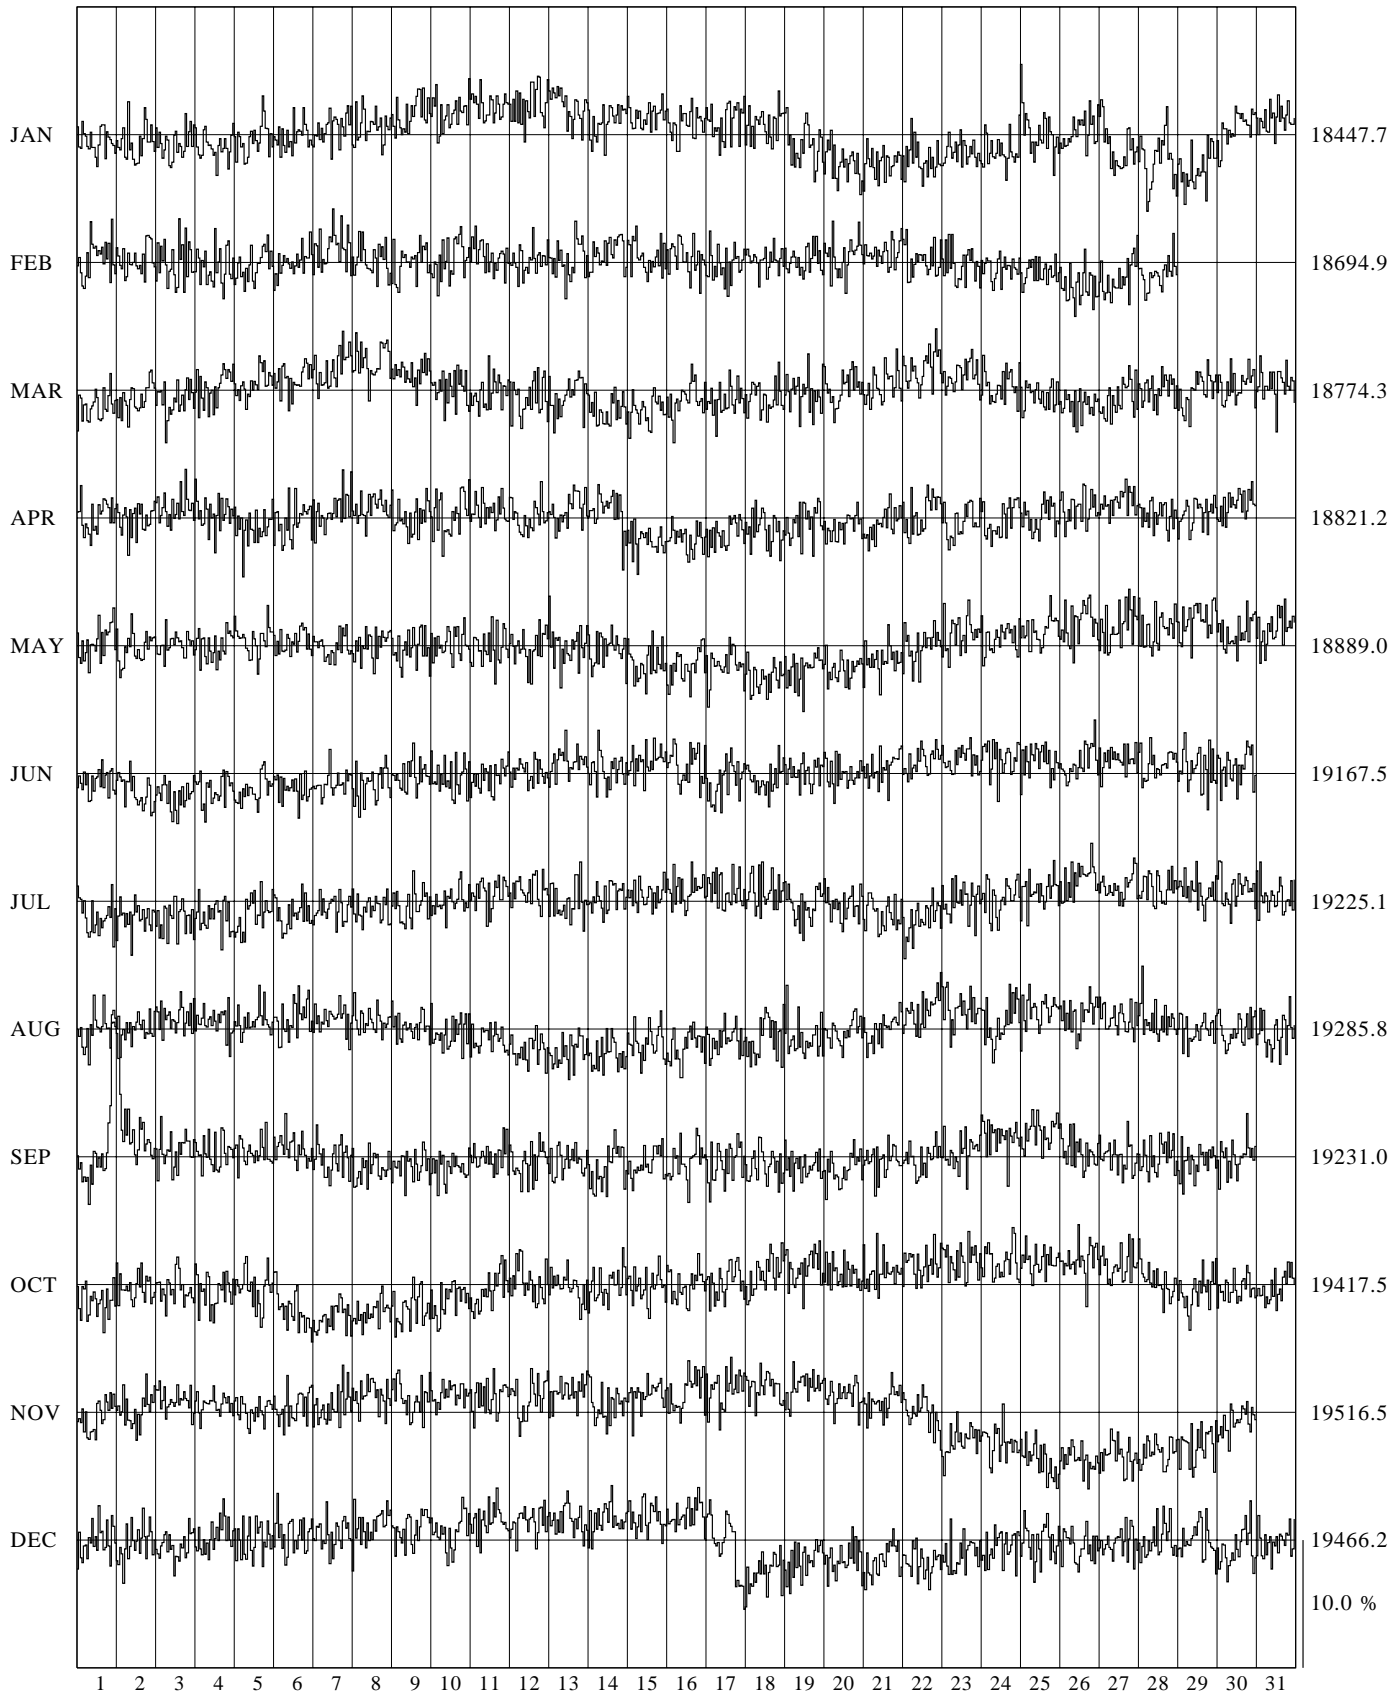

OTTAWA PCSA

NEUTRON MONITOR

1971

1 2 3 4 5 6 7 8 9 10 11 12 13 14 15 16 17 18 19 20 21 22 23 24 25 26 27 28 29 30 31 MEAN

19078.1