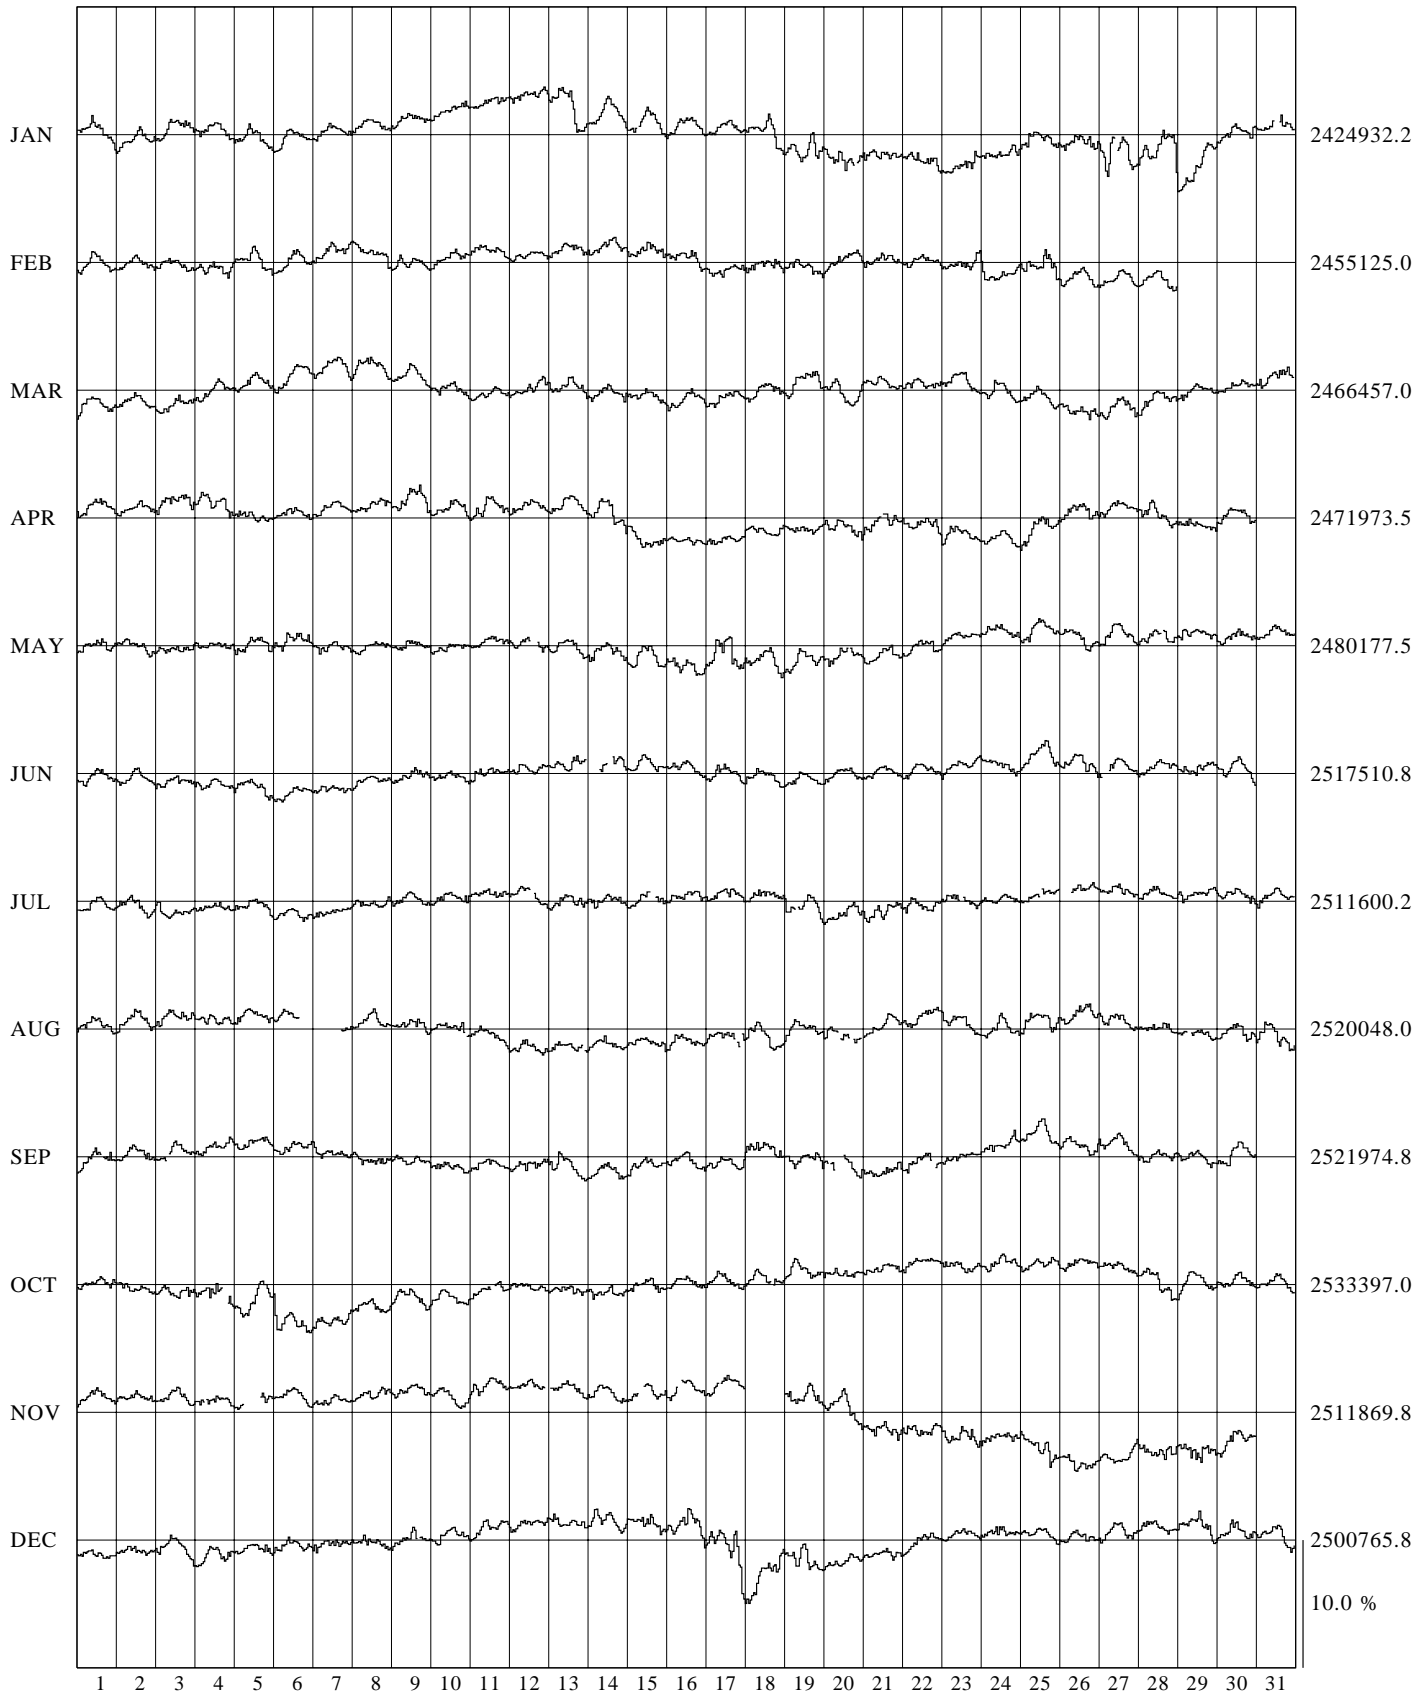

PIC DU N64 PCSA

NEUTRON MONITOR

1971

1 2 3 4 5 6 7 8 9 10 11 12 13 14 15 16 17 18 19 20 21 22 23 24 25 26 27 28 29 30 31 MEAN

10.0 %

2492986.0