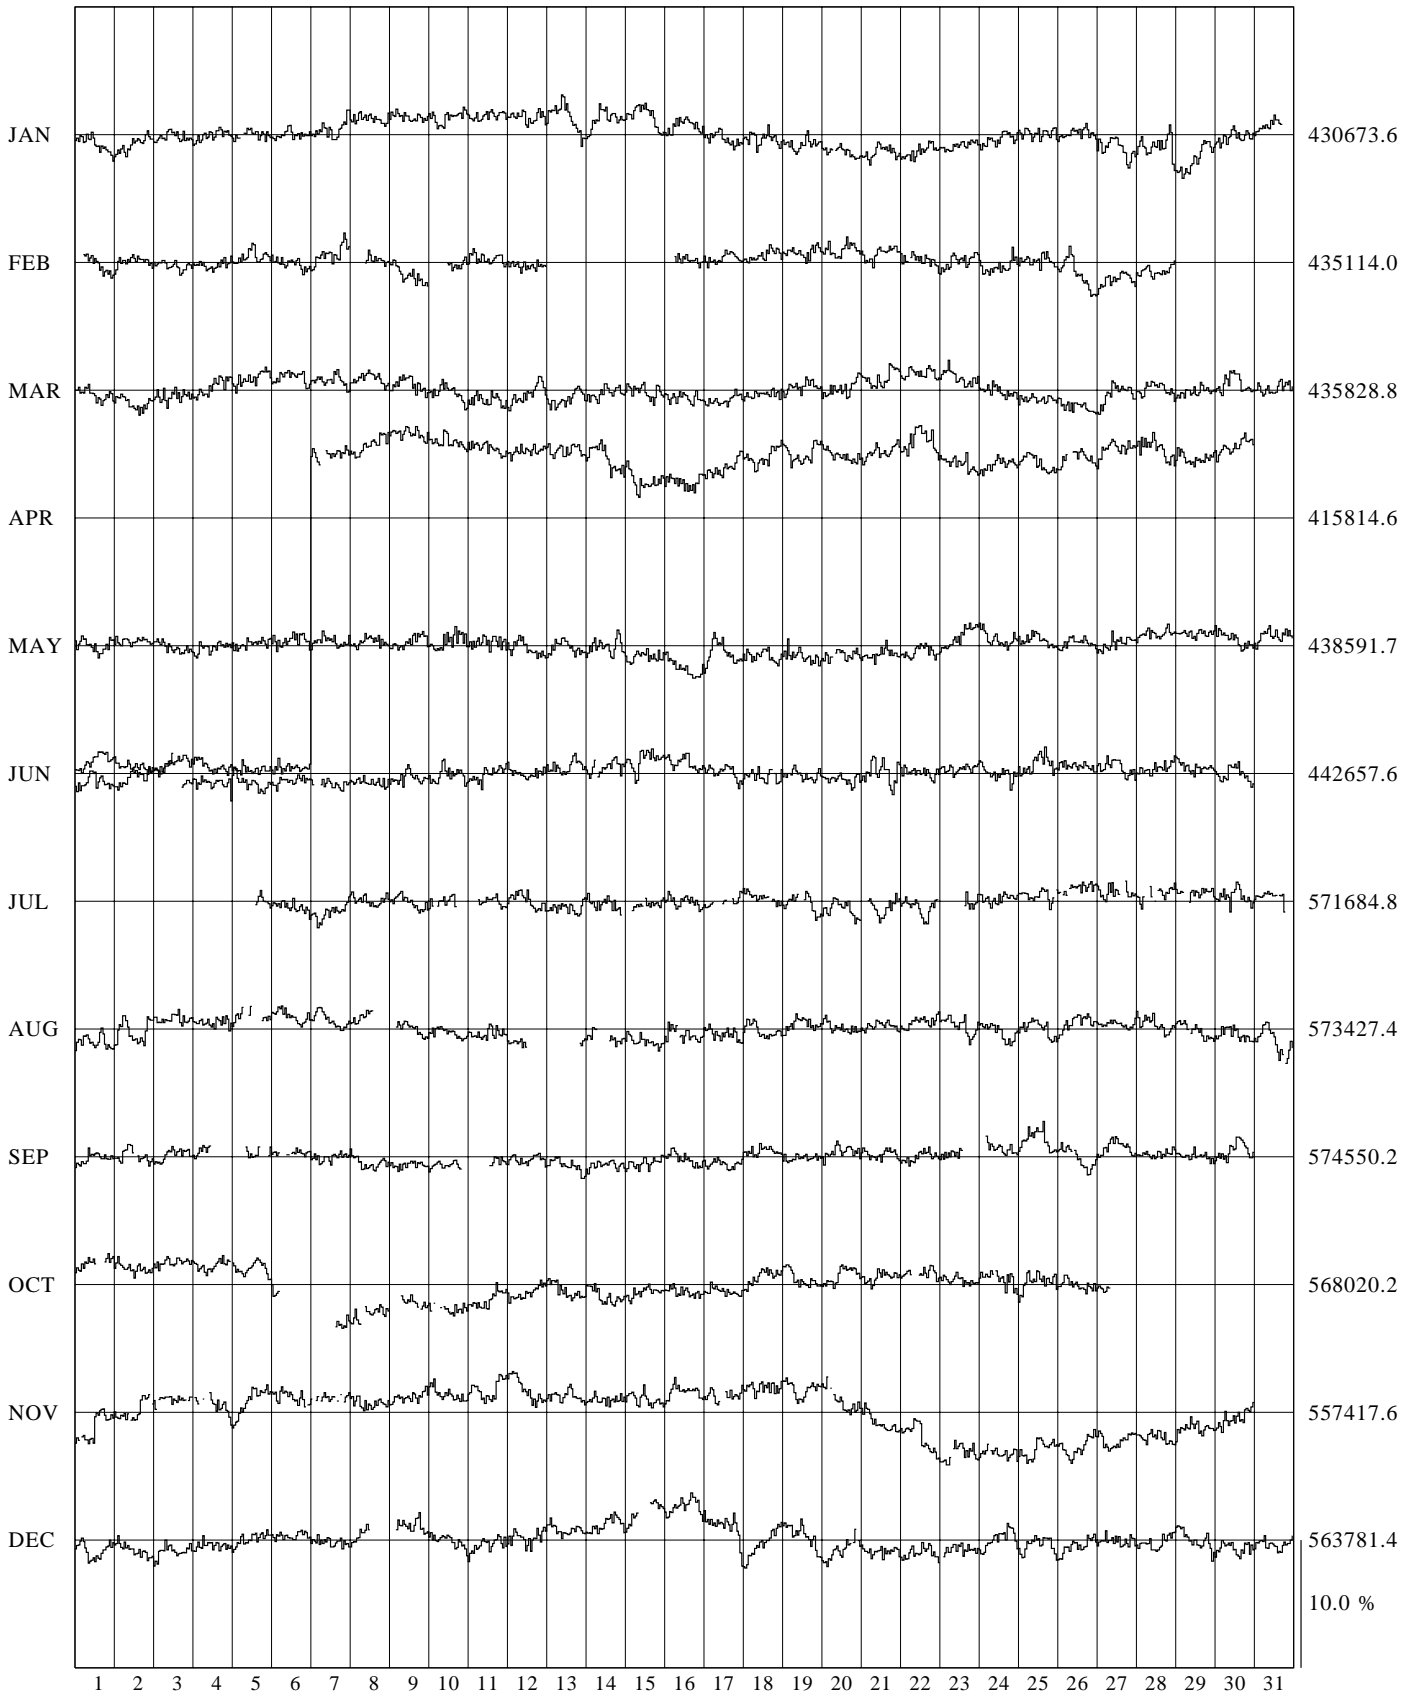

TBILIS N64 PCSA

NEUTRON MONITOR

1971

1 2 3 4 5 6 7 8 9 10 11 12 13 14 15 16 17 18 19 20 21 22 23 24 25 26 27 28 29 30 31 MEAN

10.0 %

500630.2