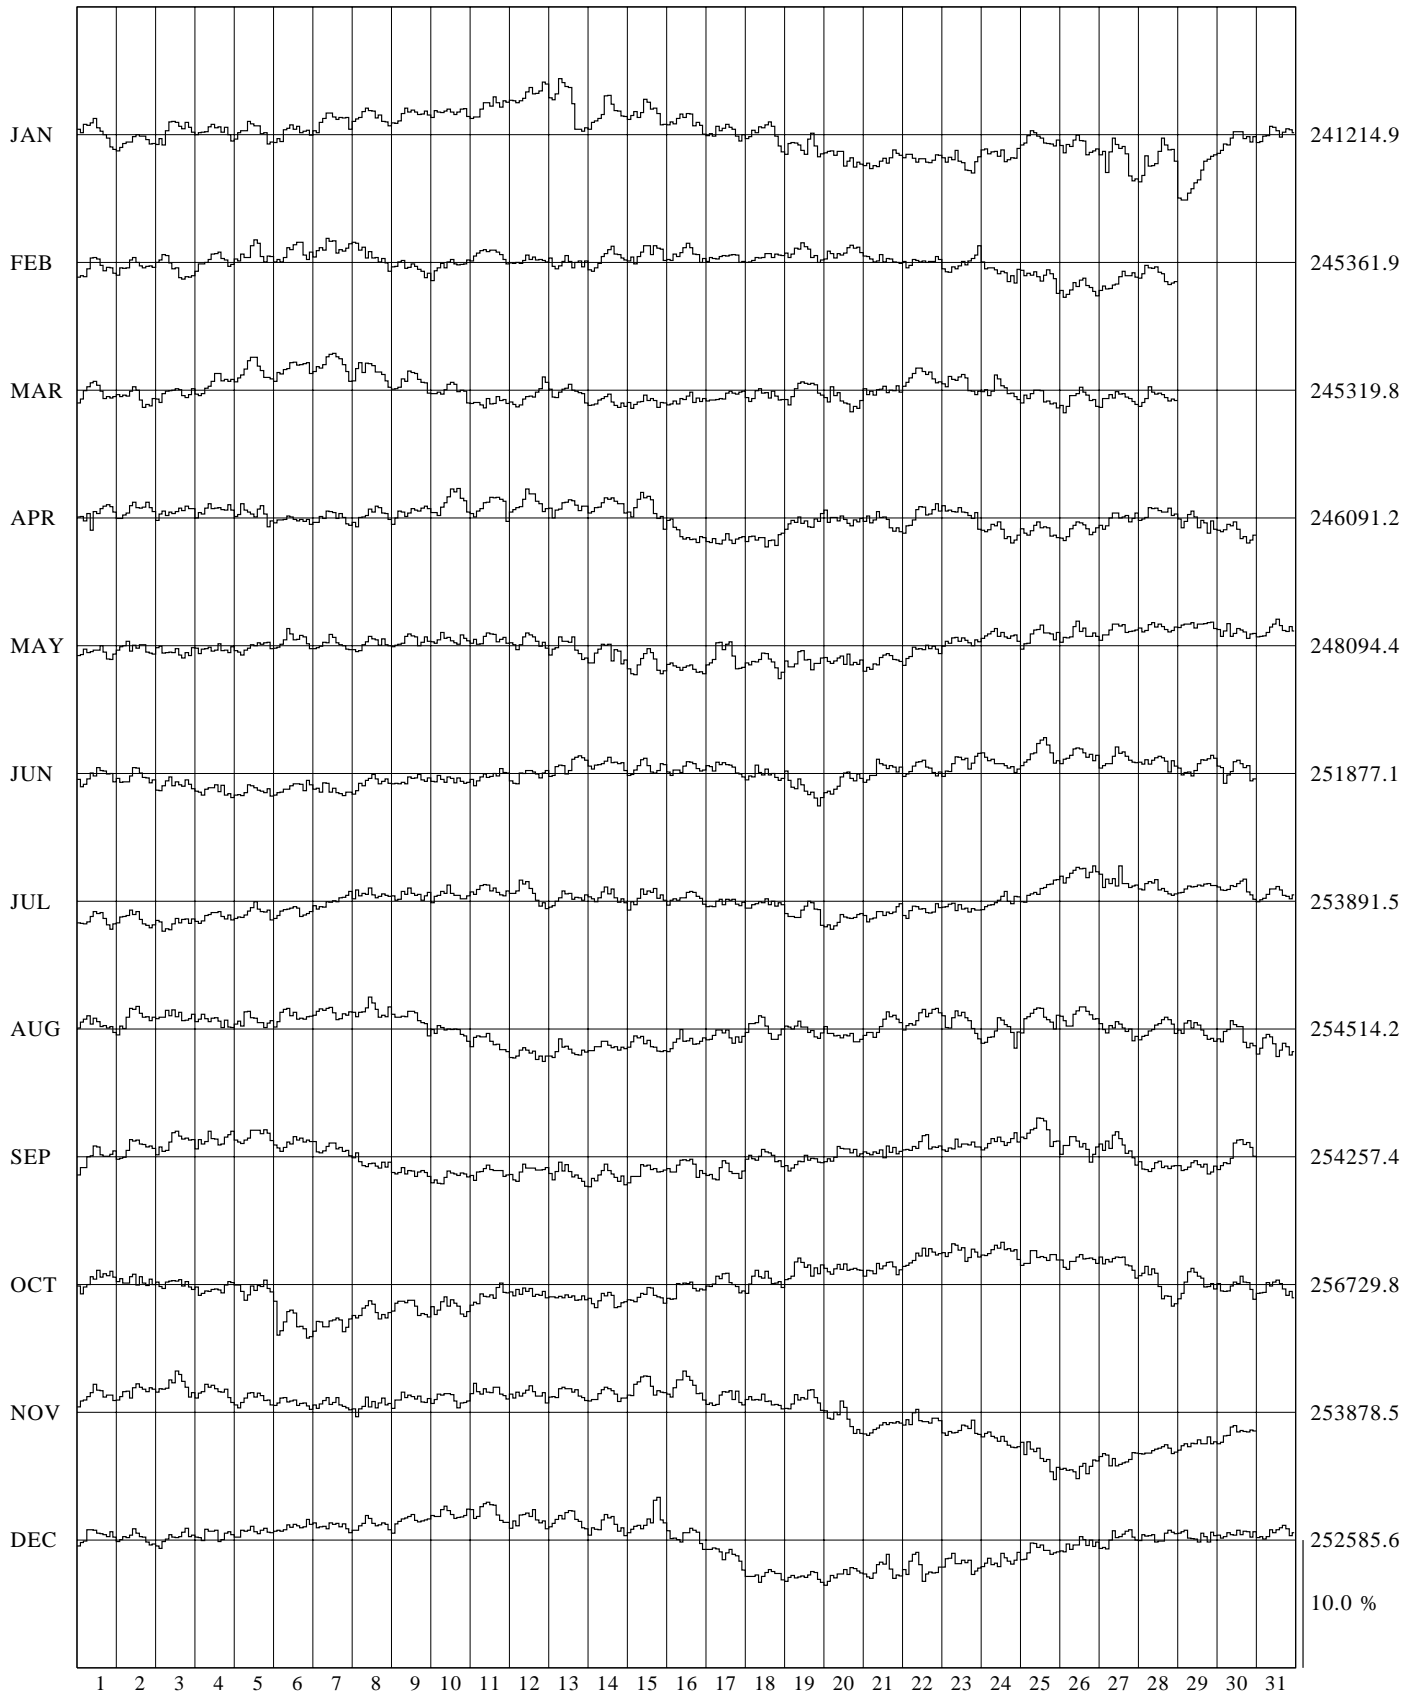

ZUGSPI N PCSA

NEUTRON MONITOR

1971

1 2 3 4 5 6 7 8 9 10 11 12 13 14 15 16 17 18 19 20 21 22 23 24 25 26 27 28 29 30 31 MEAN

10.0 %

250318.0