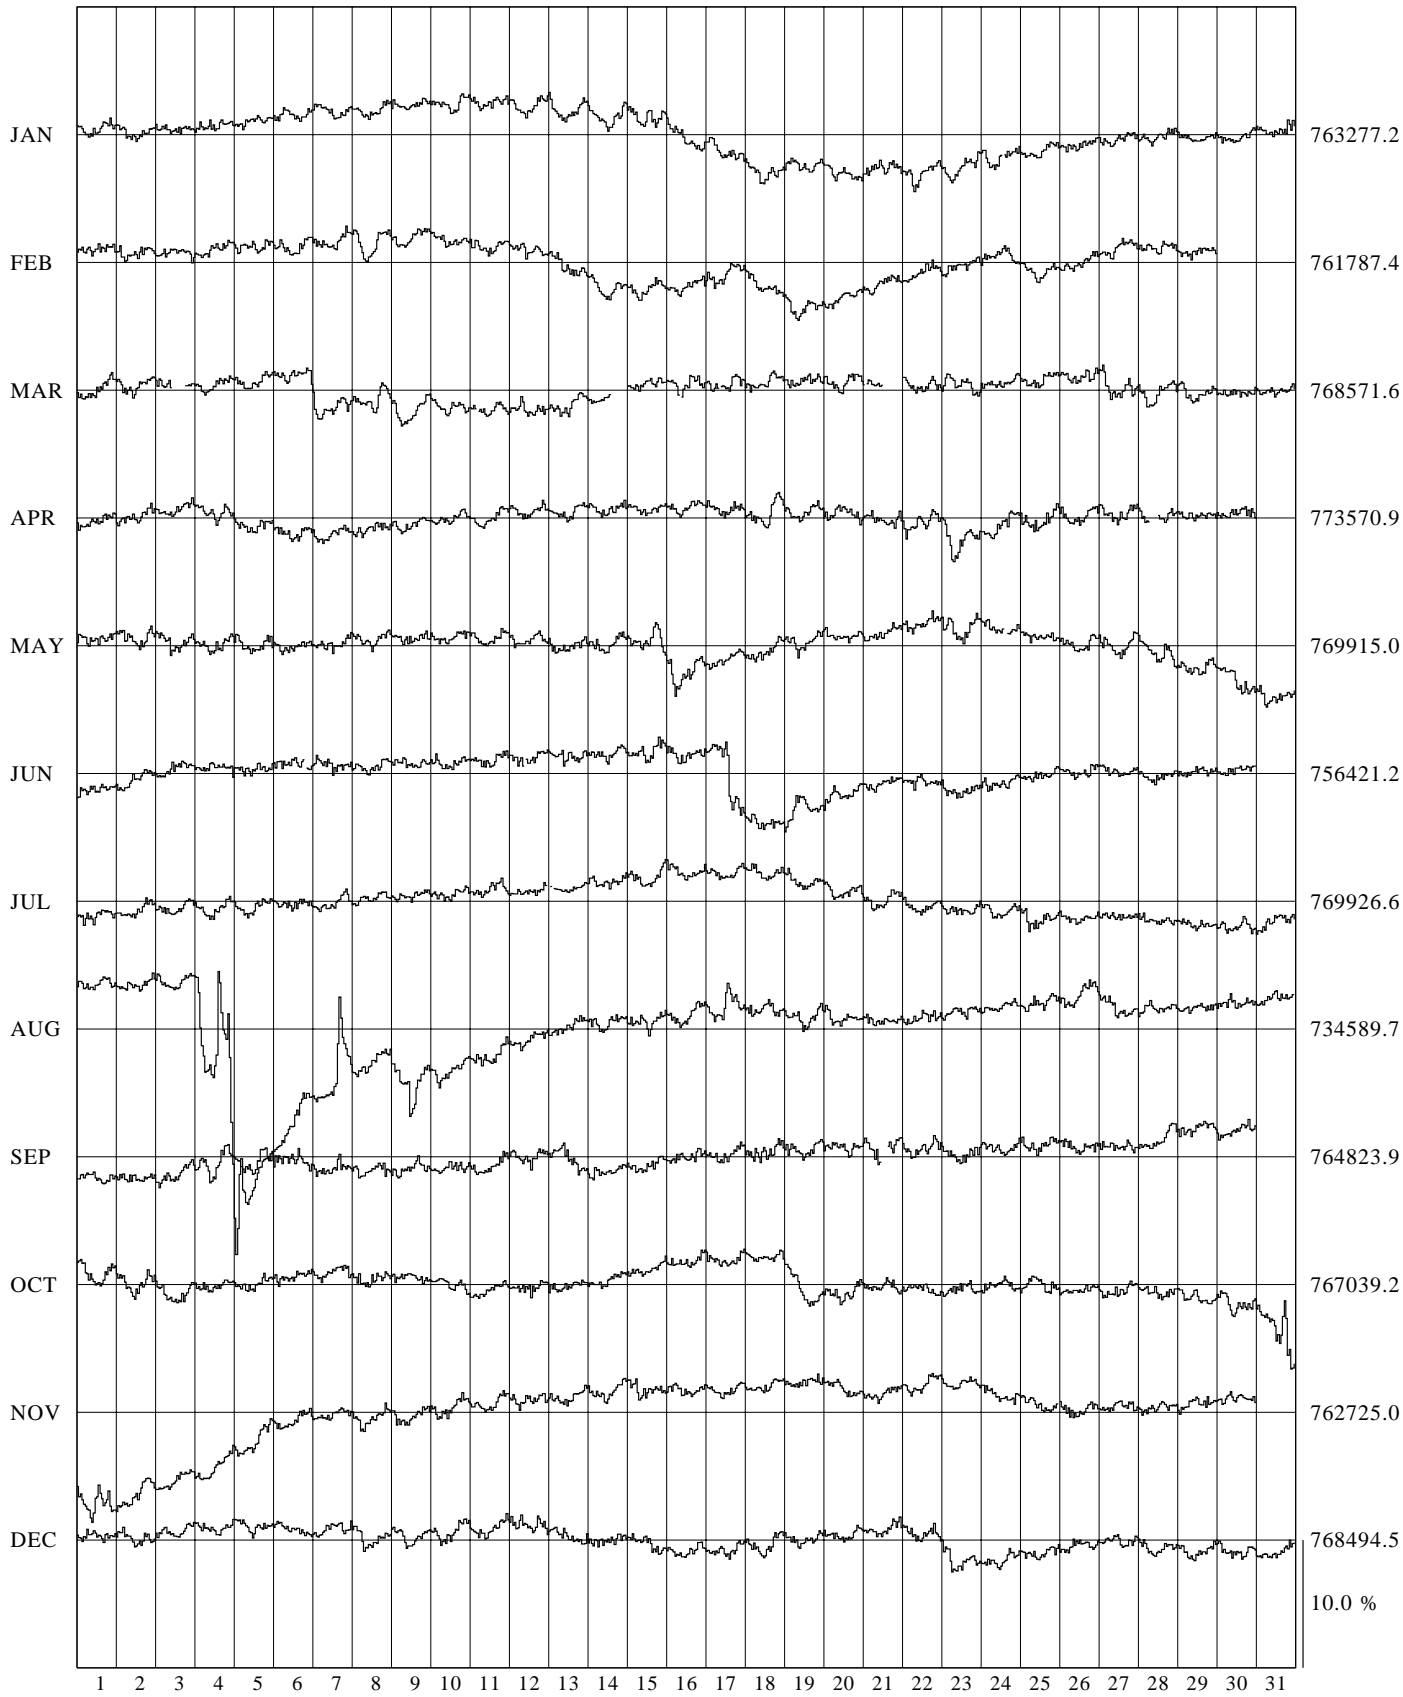

CHURCH N64 PCSA

NEUTRON MONITOR

1972

1 2 3 4 5 6 7 8 9 10 11 12 13 14 15 16 17 18 19 20 21 22 23 24 25 26 27 28 29 30 31 MEAN

10.0 %

763428.5