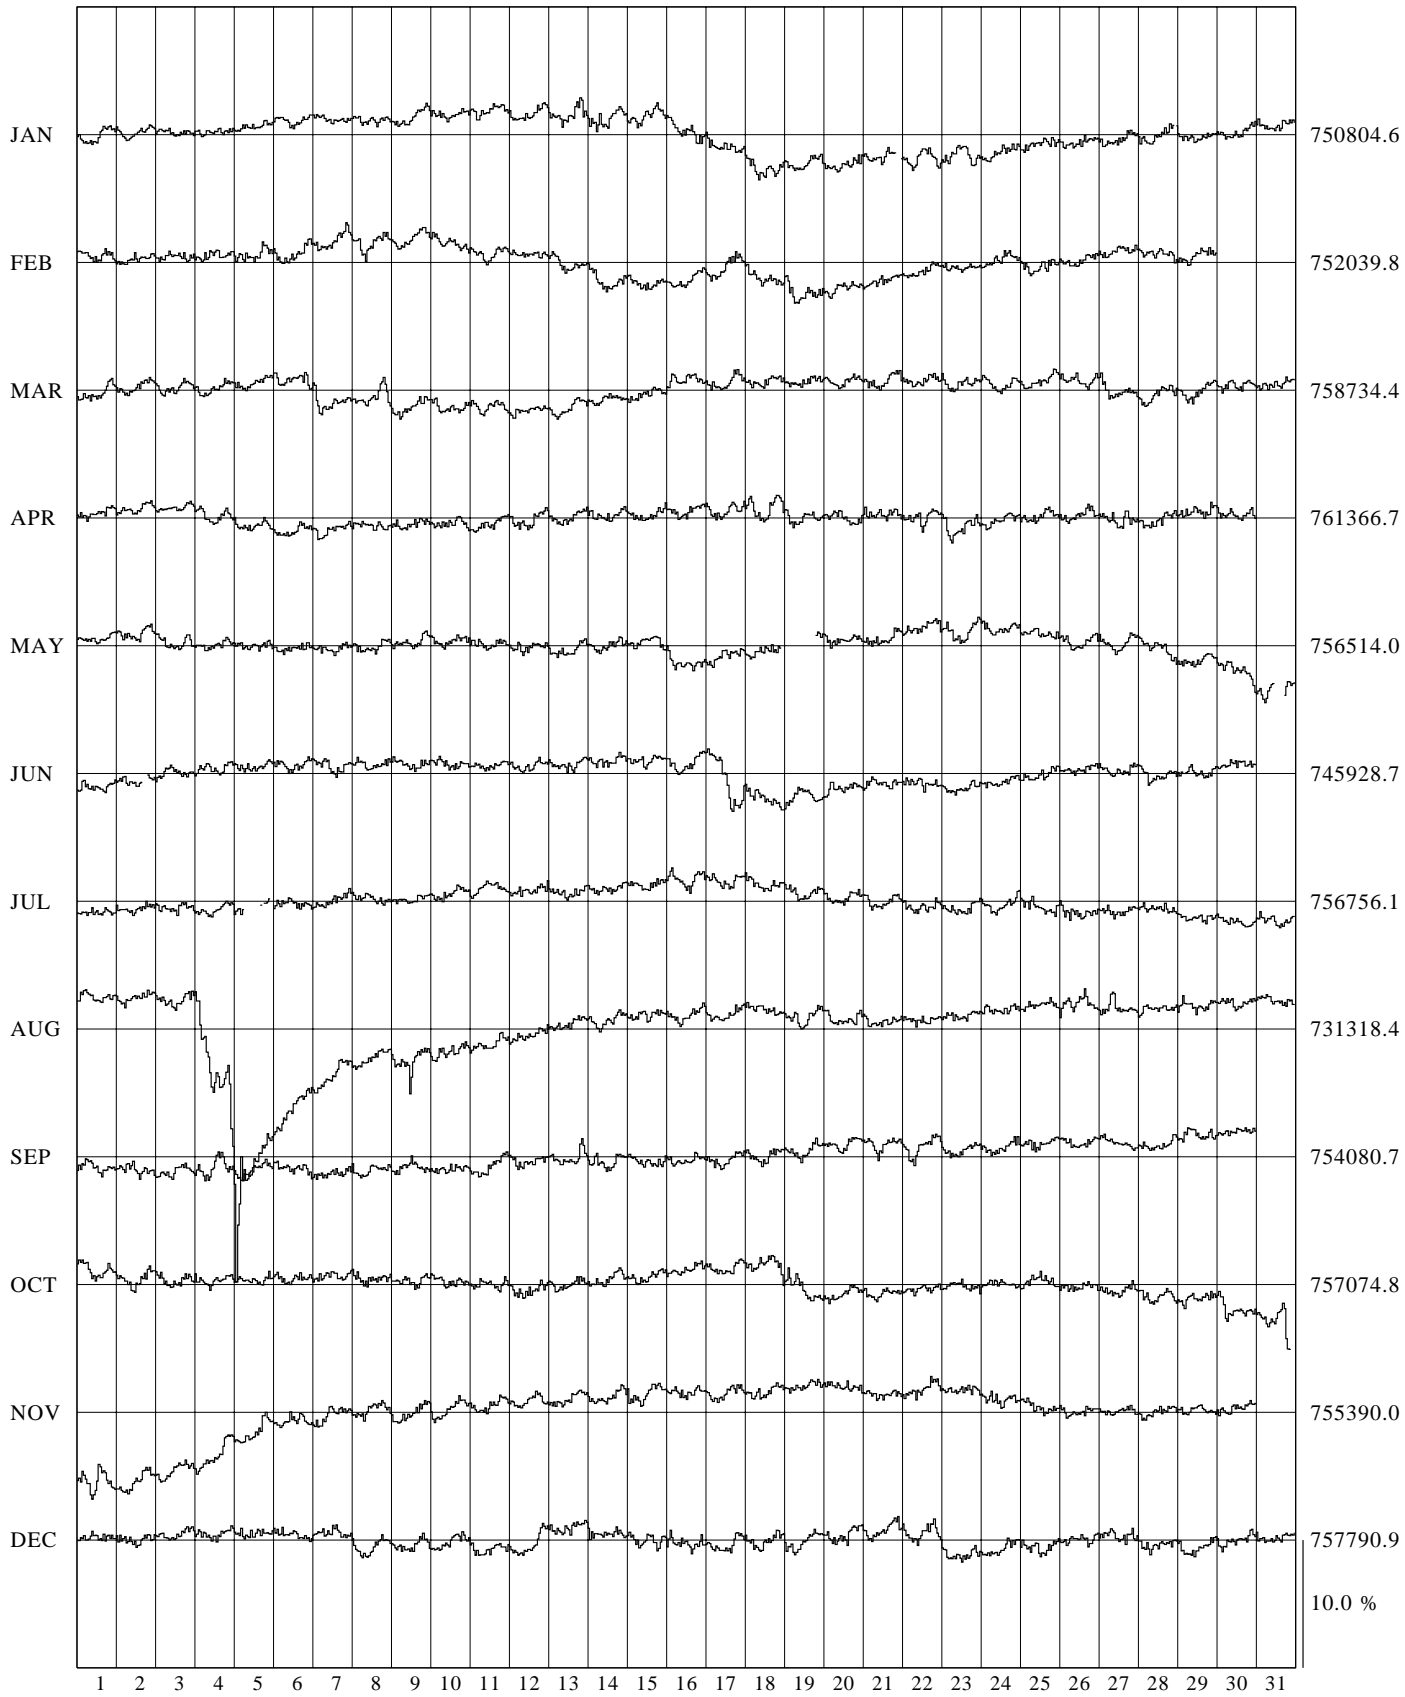

DALLAS N64 PCSA

NEUTRON MONITOR

1972

1 2 3 4 5 6 7 8 9 10 11 12 13 14 15 16 17 18 19 20 21 22 23 24 25 26 27 28 29 30 31 MEAN

10.0 %

753149.9