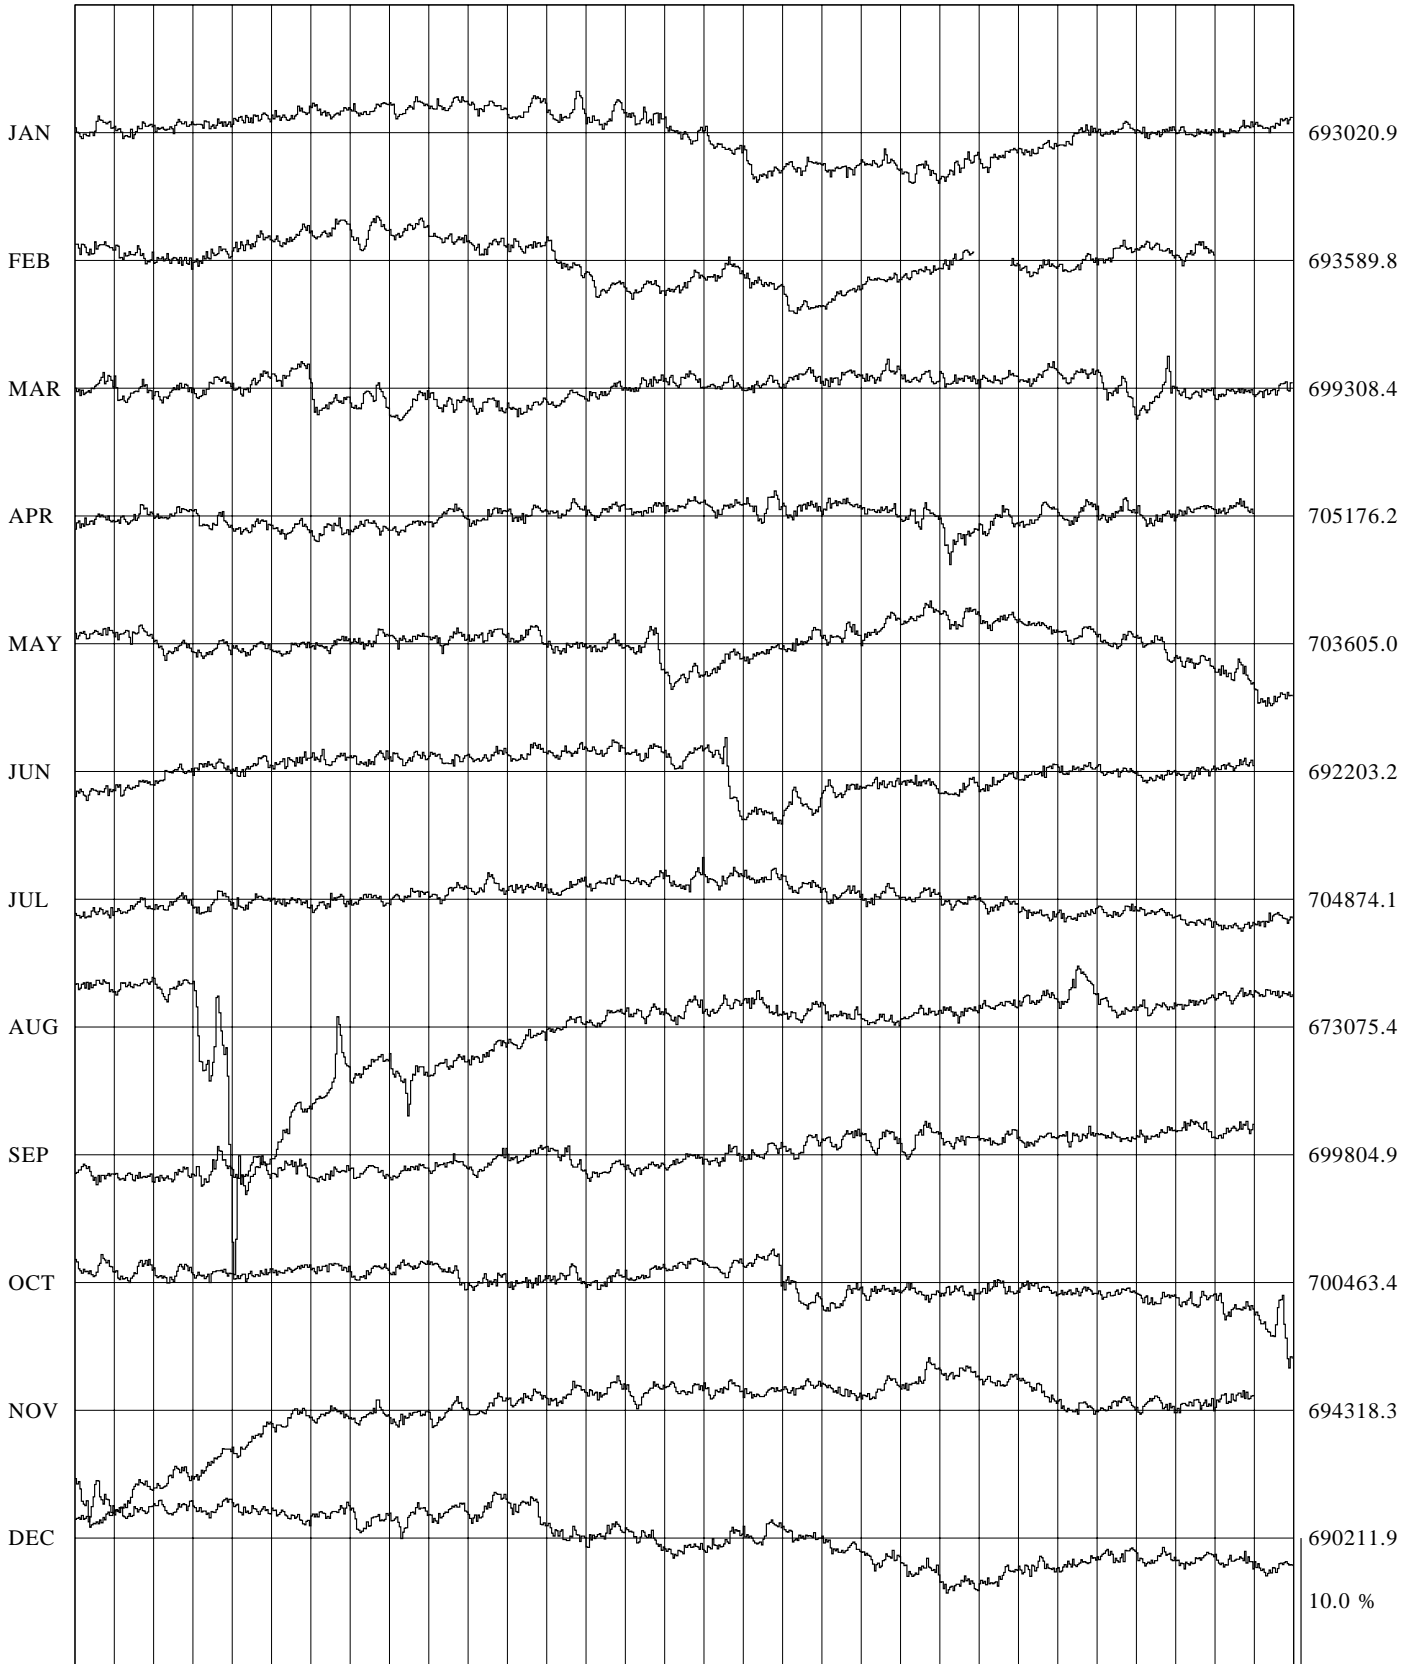

GOOSE N64 PCSA

NEUTRON MONITOR

1972

1 2 3 4 5 6 7 8 9 10 11 12 13 14 15 16 17 18 19 20 21 22 23 24 25 26 27 28 29 30 31 MEAN

10.0 %
695804.3