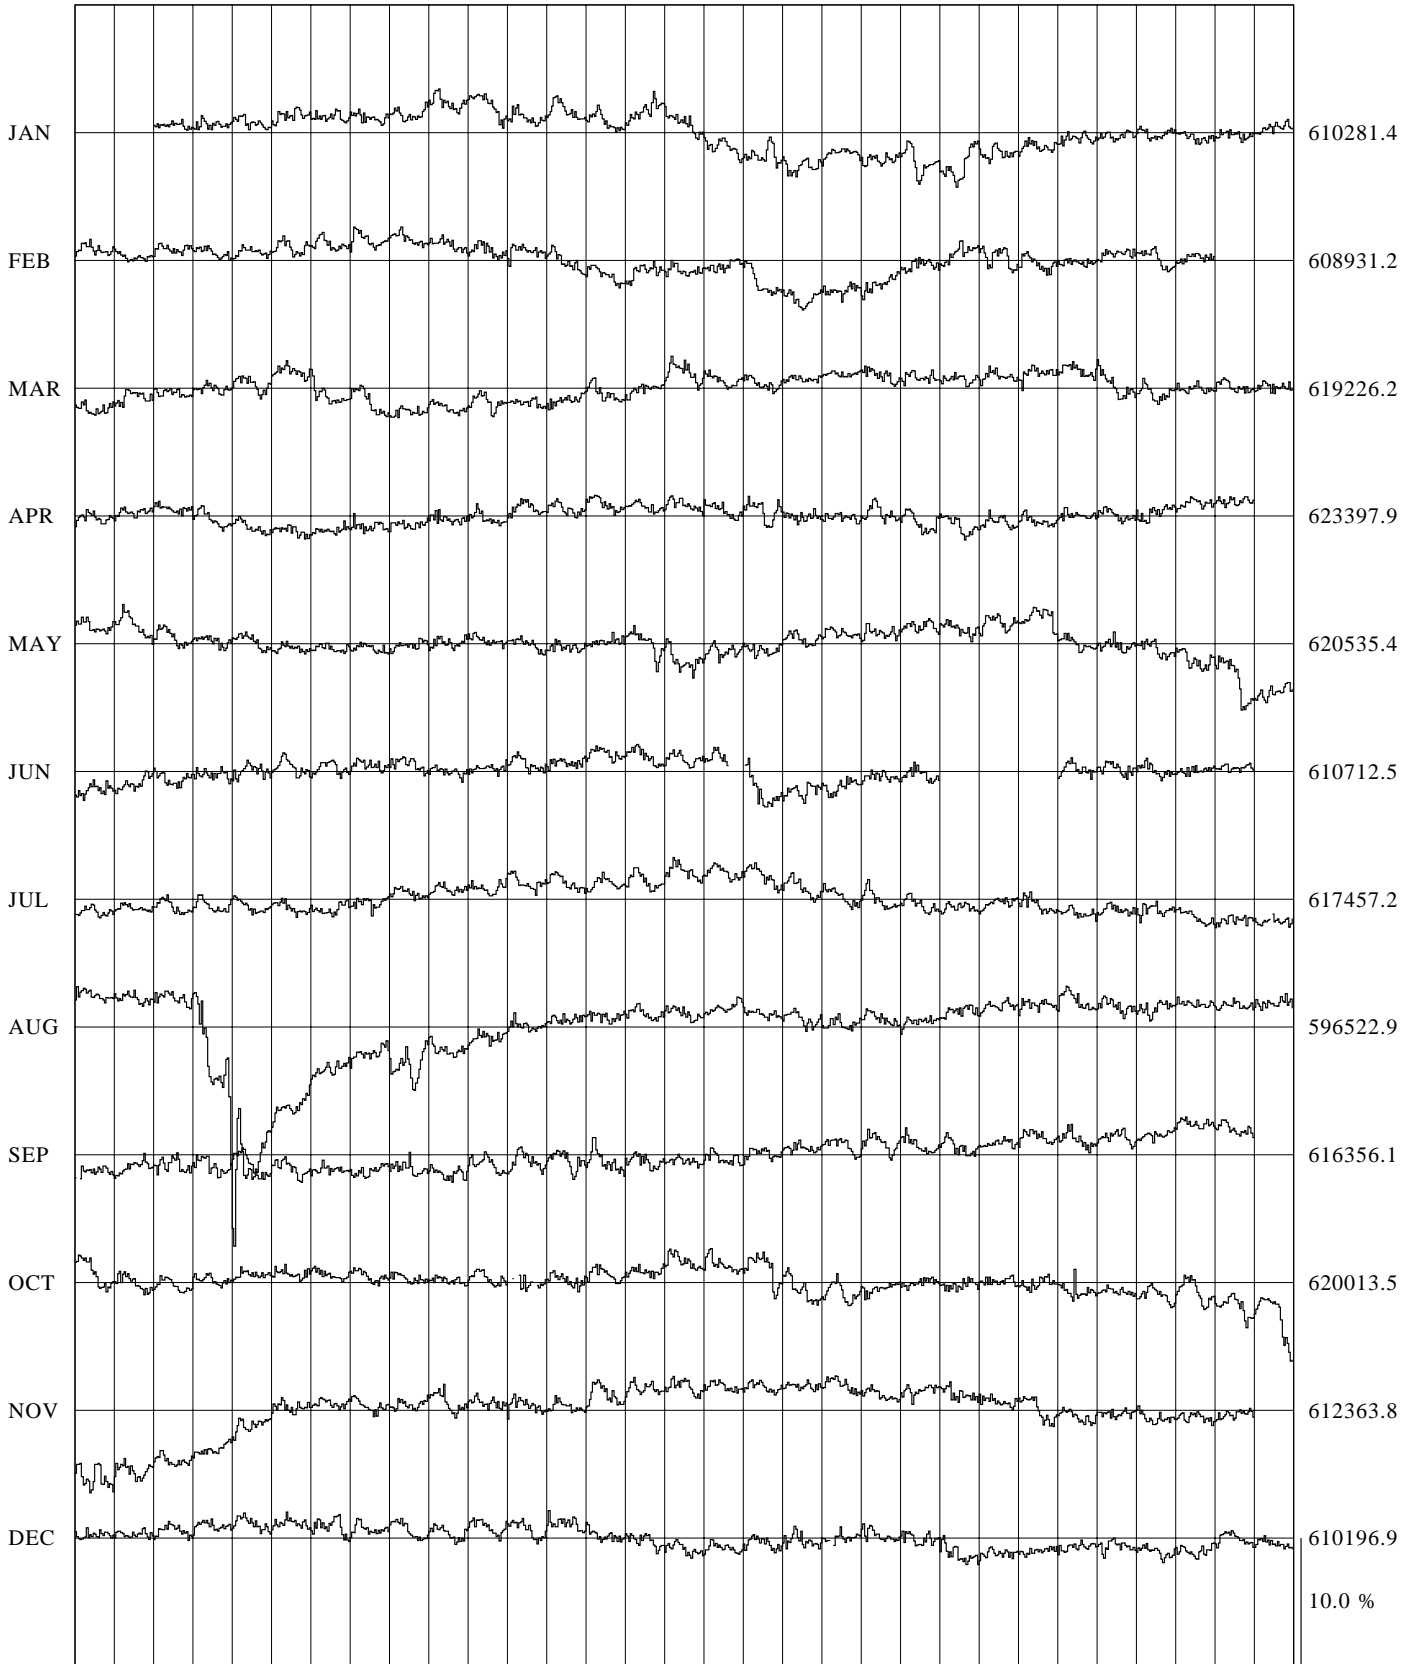

IRKUTS N64 PCSA

NEUTRON MONITOR

1972

1 2 3 4 5 6 7 8 9 10 11 12 13 14 15 16 17 18 19 20 21 22 23 24 25 26 27 28 29 30 31 MEAN

10.0 %
613832.9