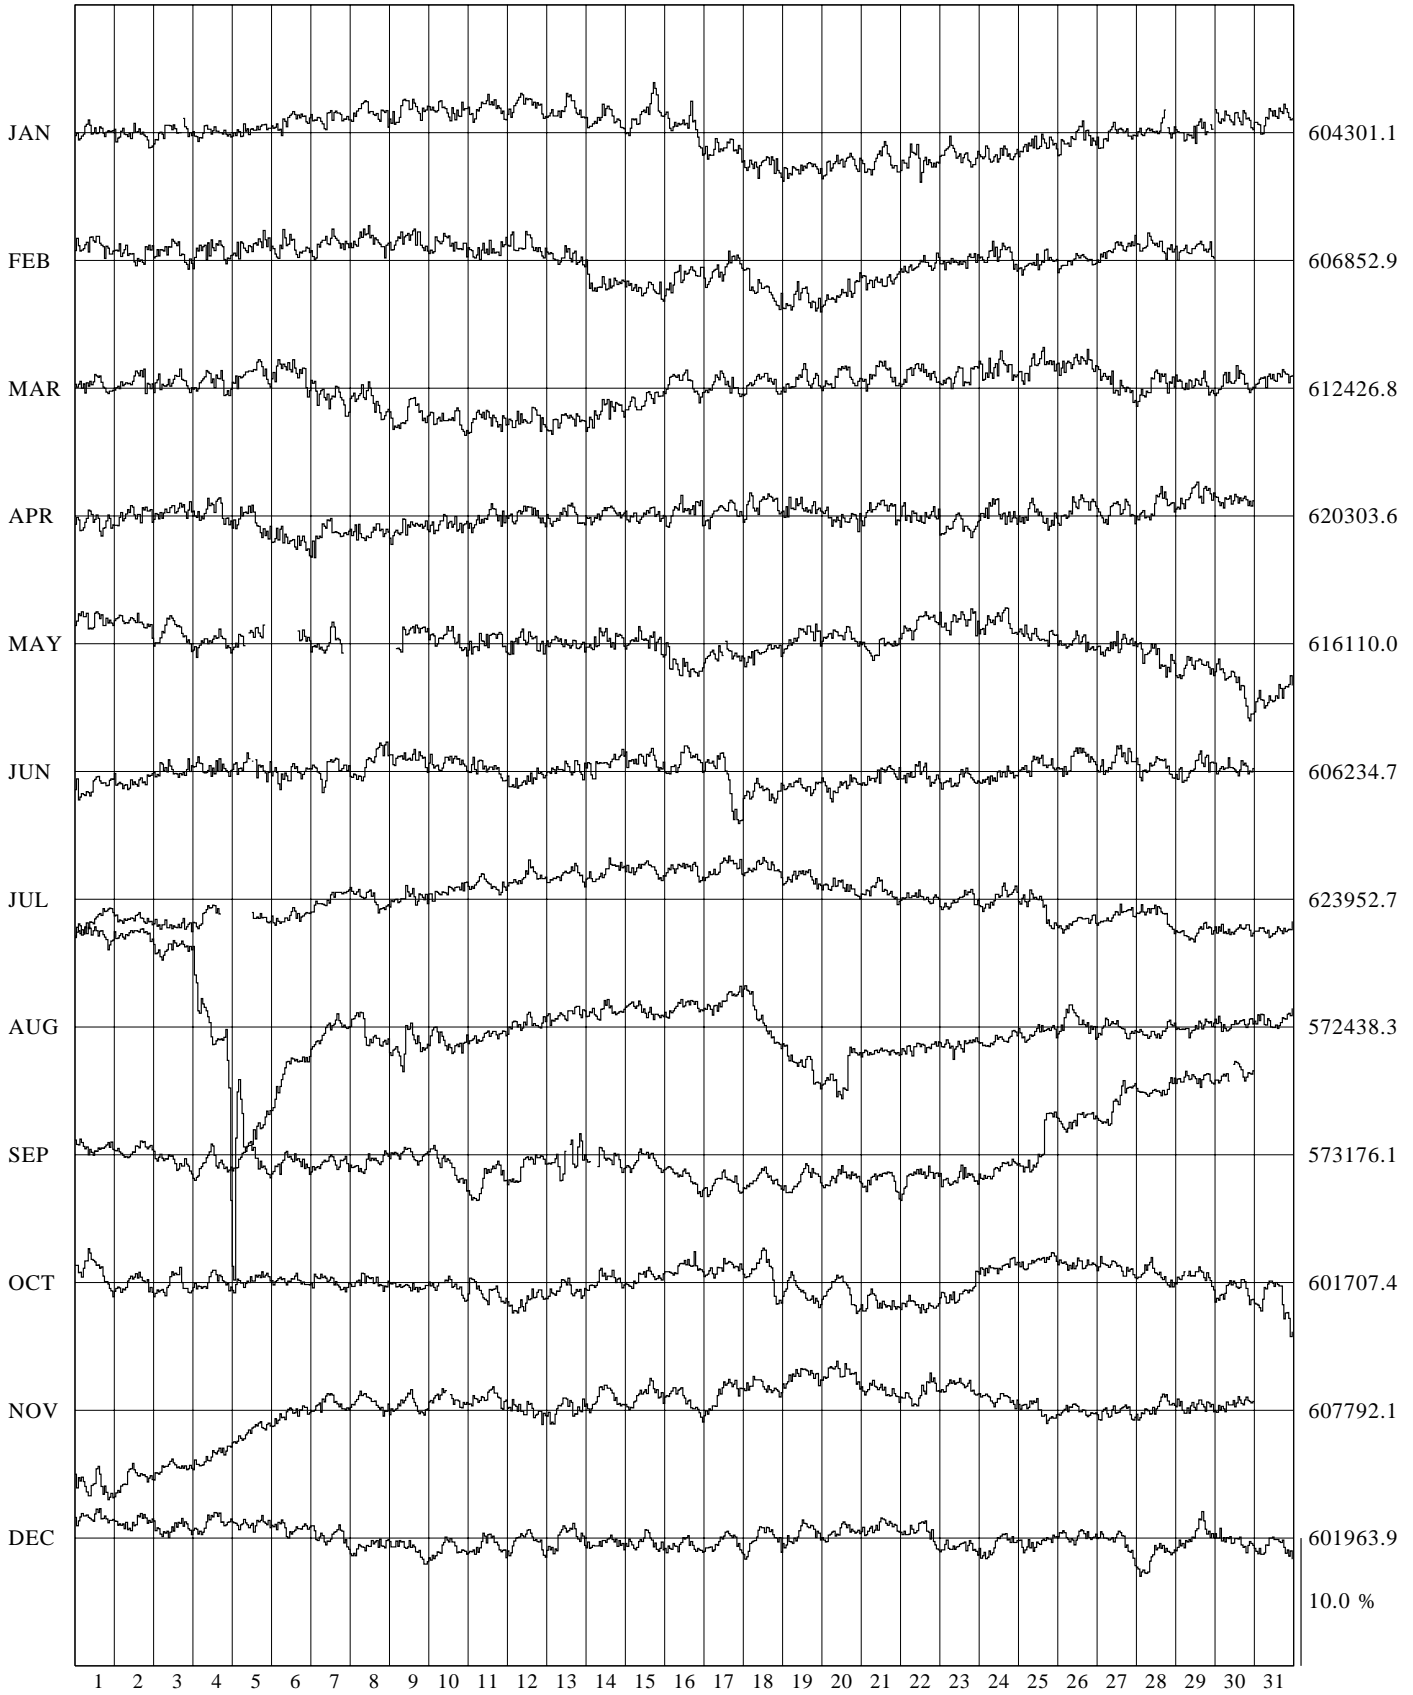

JUNGFR N PCSA

NEUTRON MONITOR

1972

1 2 3 4 5 6 7 8 9 10 11 12 13 14 15 16 17 18 19 20 21 22 23 24 25 26 27 28 29 30 31 MEAN

603938.3

10.0 %