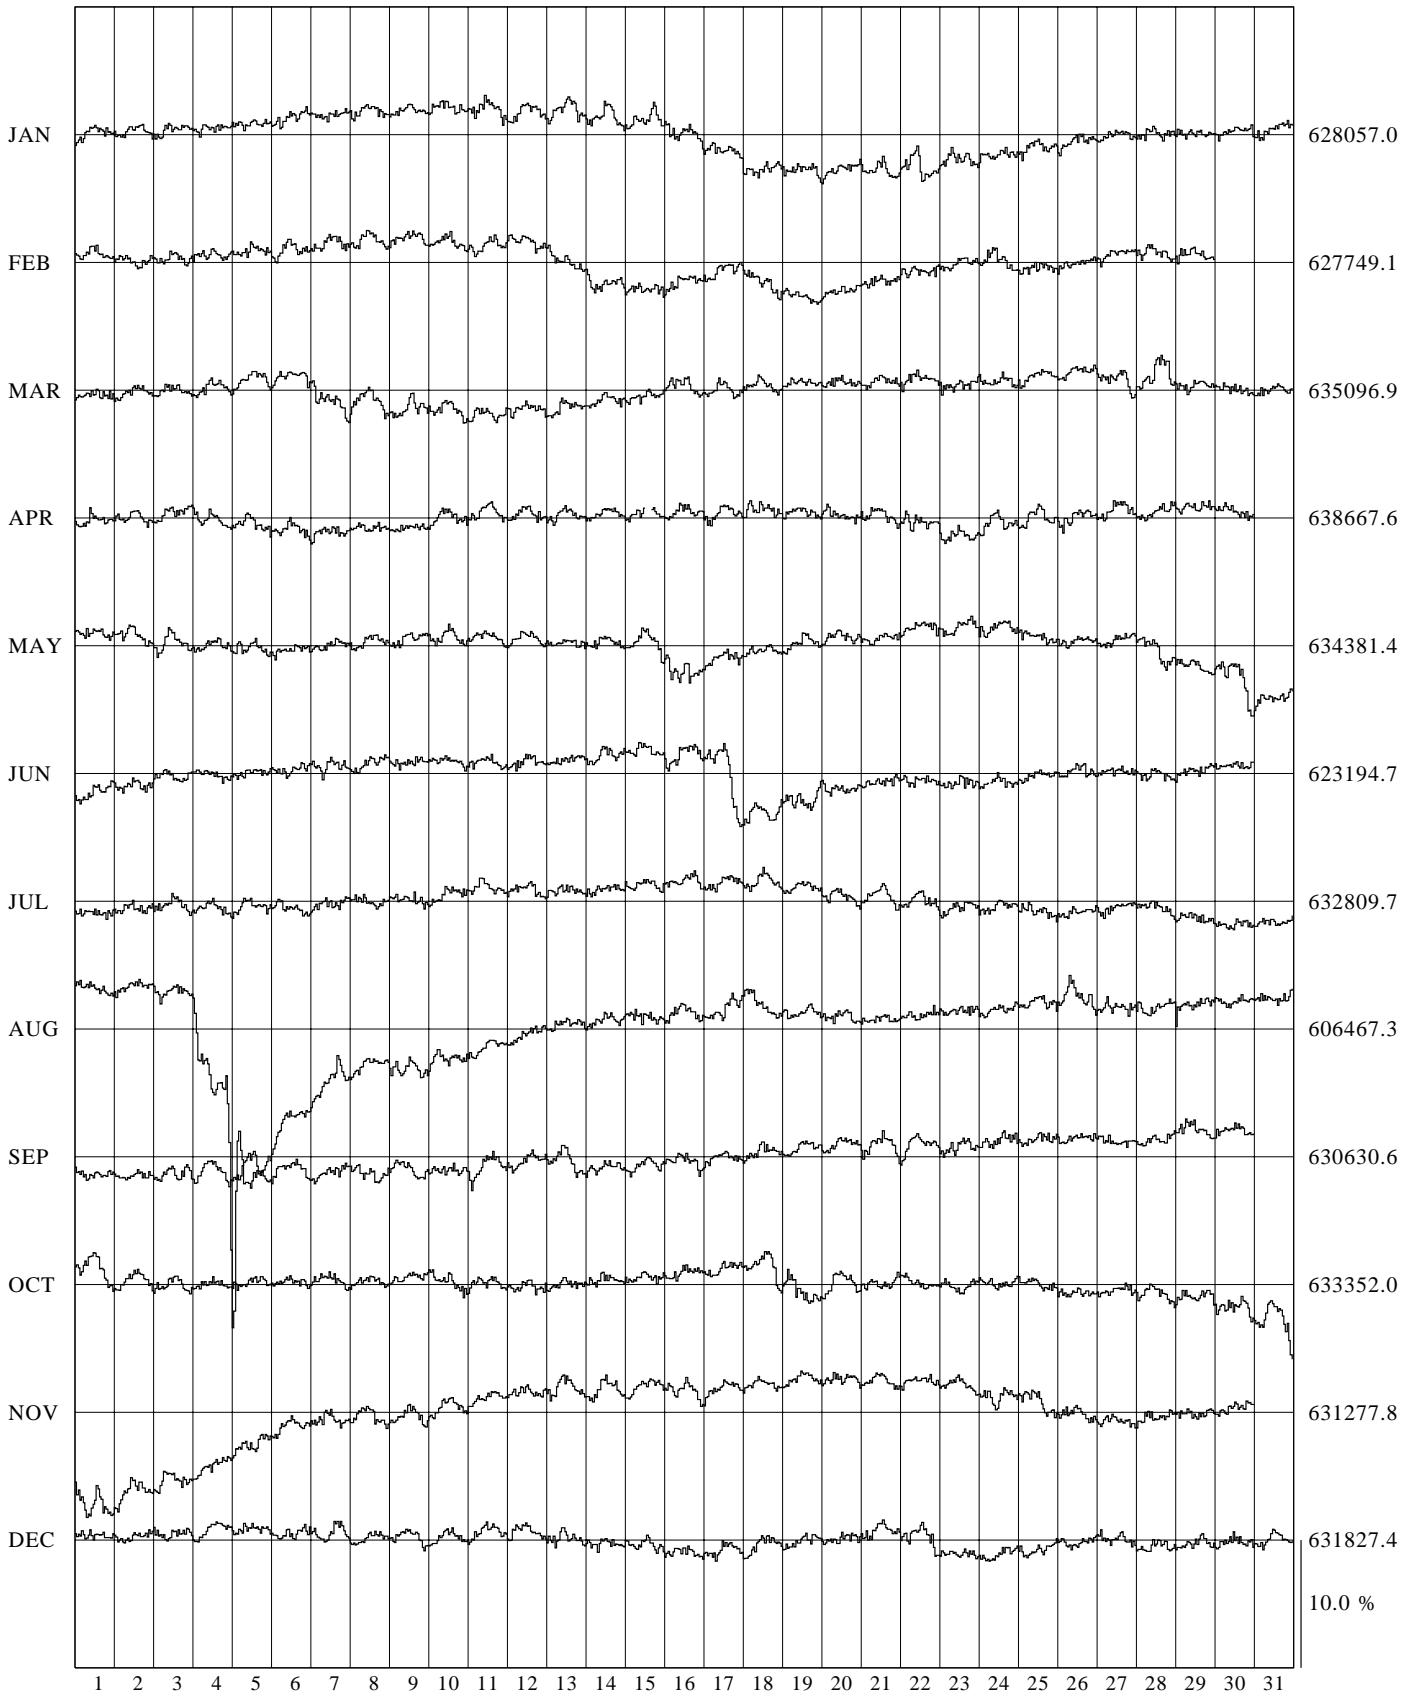

KIEL N64 PCSA NEUTRON MONITOR 1972

1 2 3 4 5 6 7 8 9 10 11 12 13 14 15 16 17 18 19 20 21 22 23 24 25 26 27 28 29 30 31 MEAN

10.0 %

629459.3