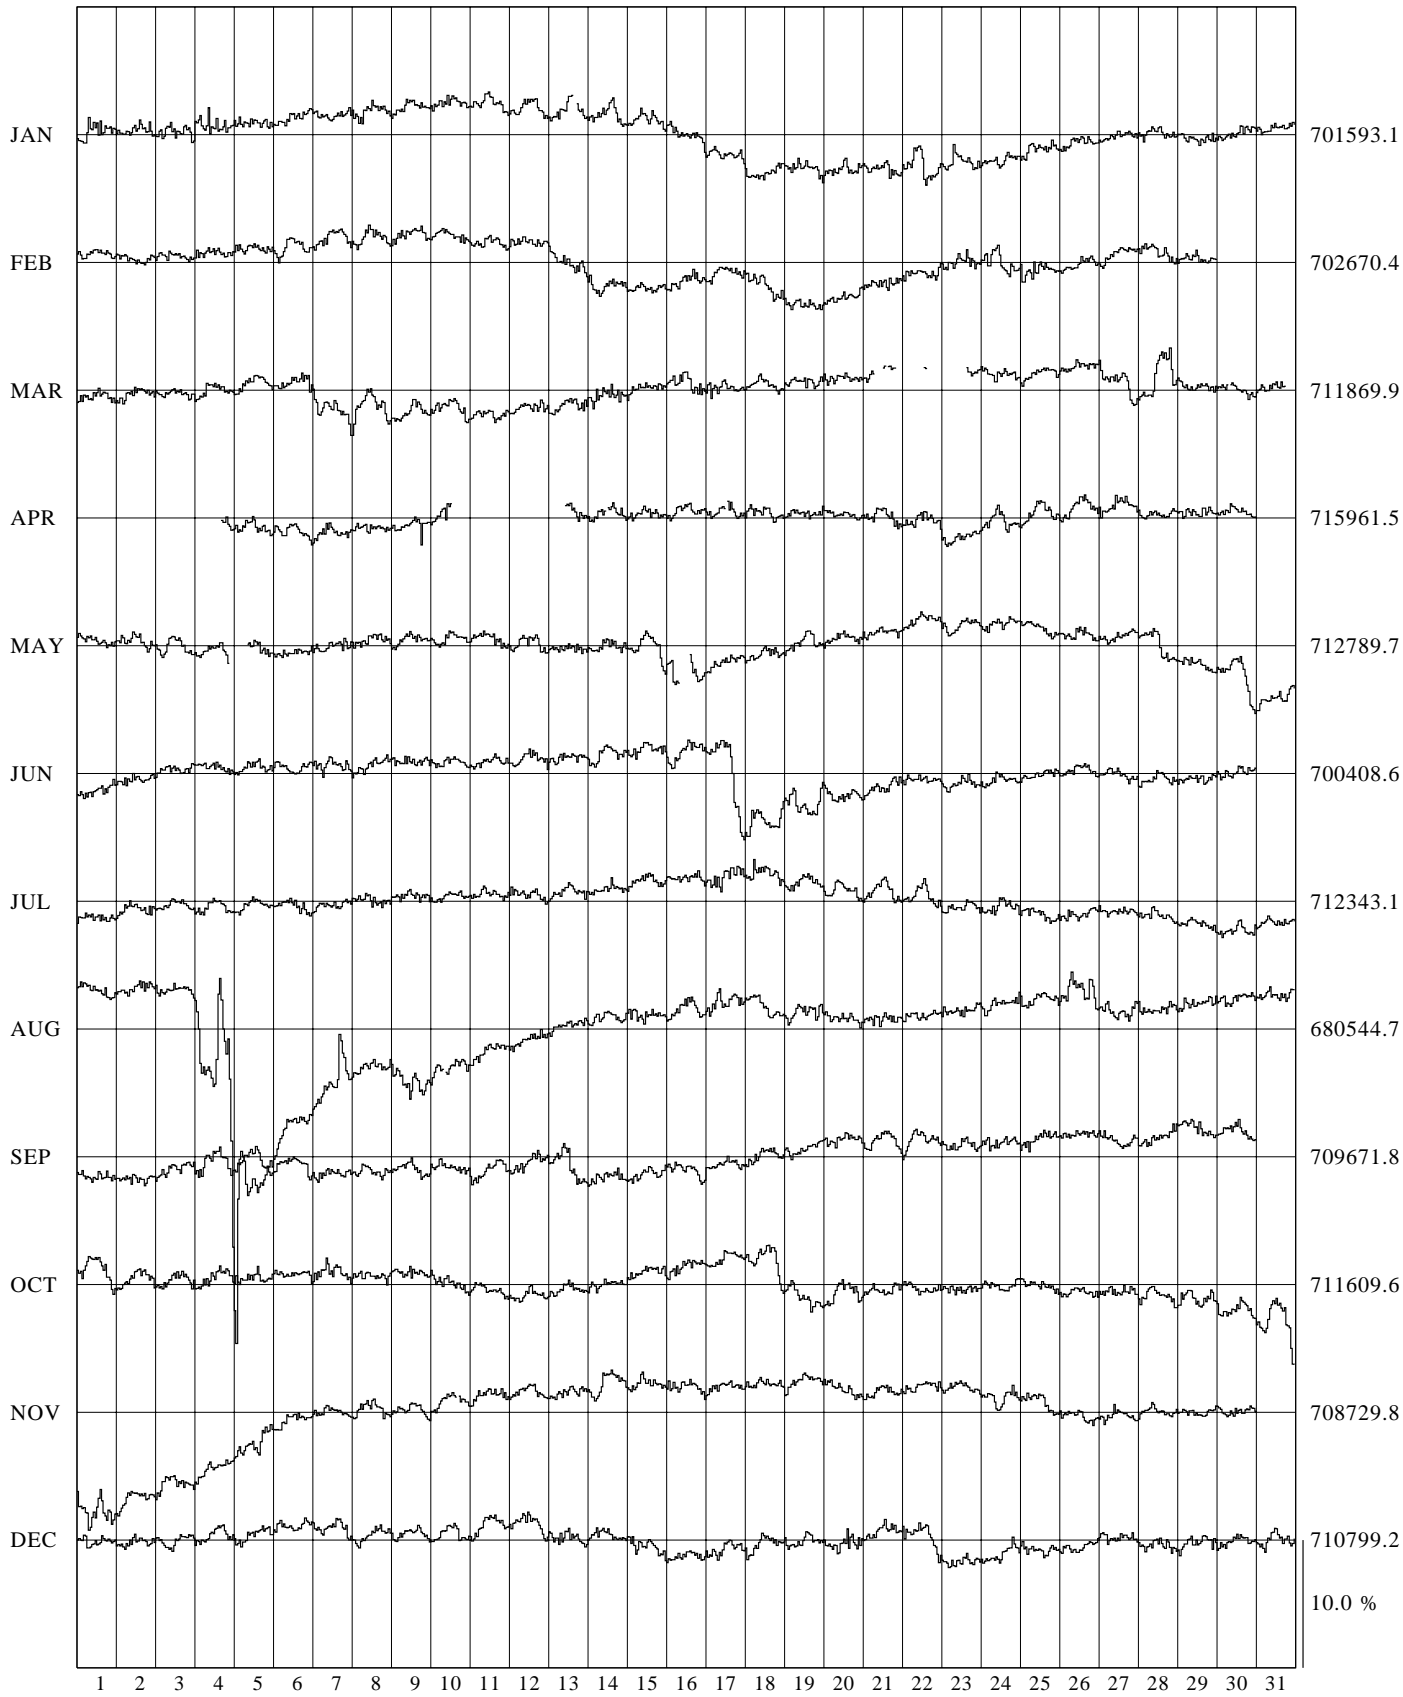

KIRUNA N64 PCSA

NEUTRON MONITOR

1972

1 2 3 4 5 6 7 8 9 10 11 12 13 14 15 16 17 18 19 20 21 22 23 24 25 26 27 28 29 30 31 MEAN

10.0 %

706582.6