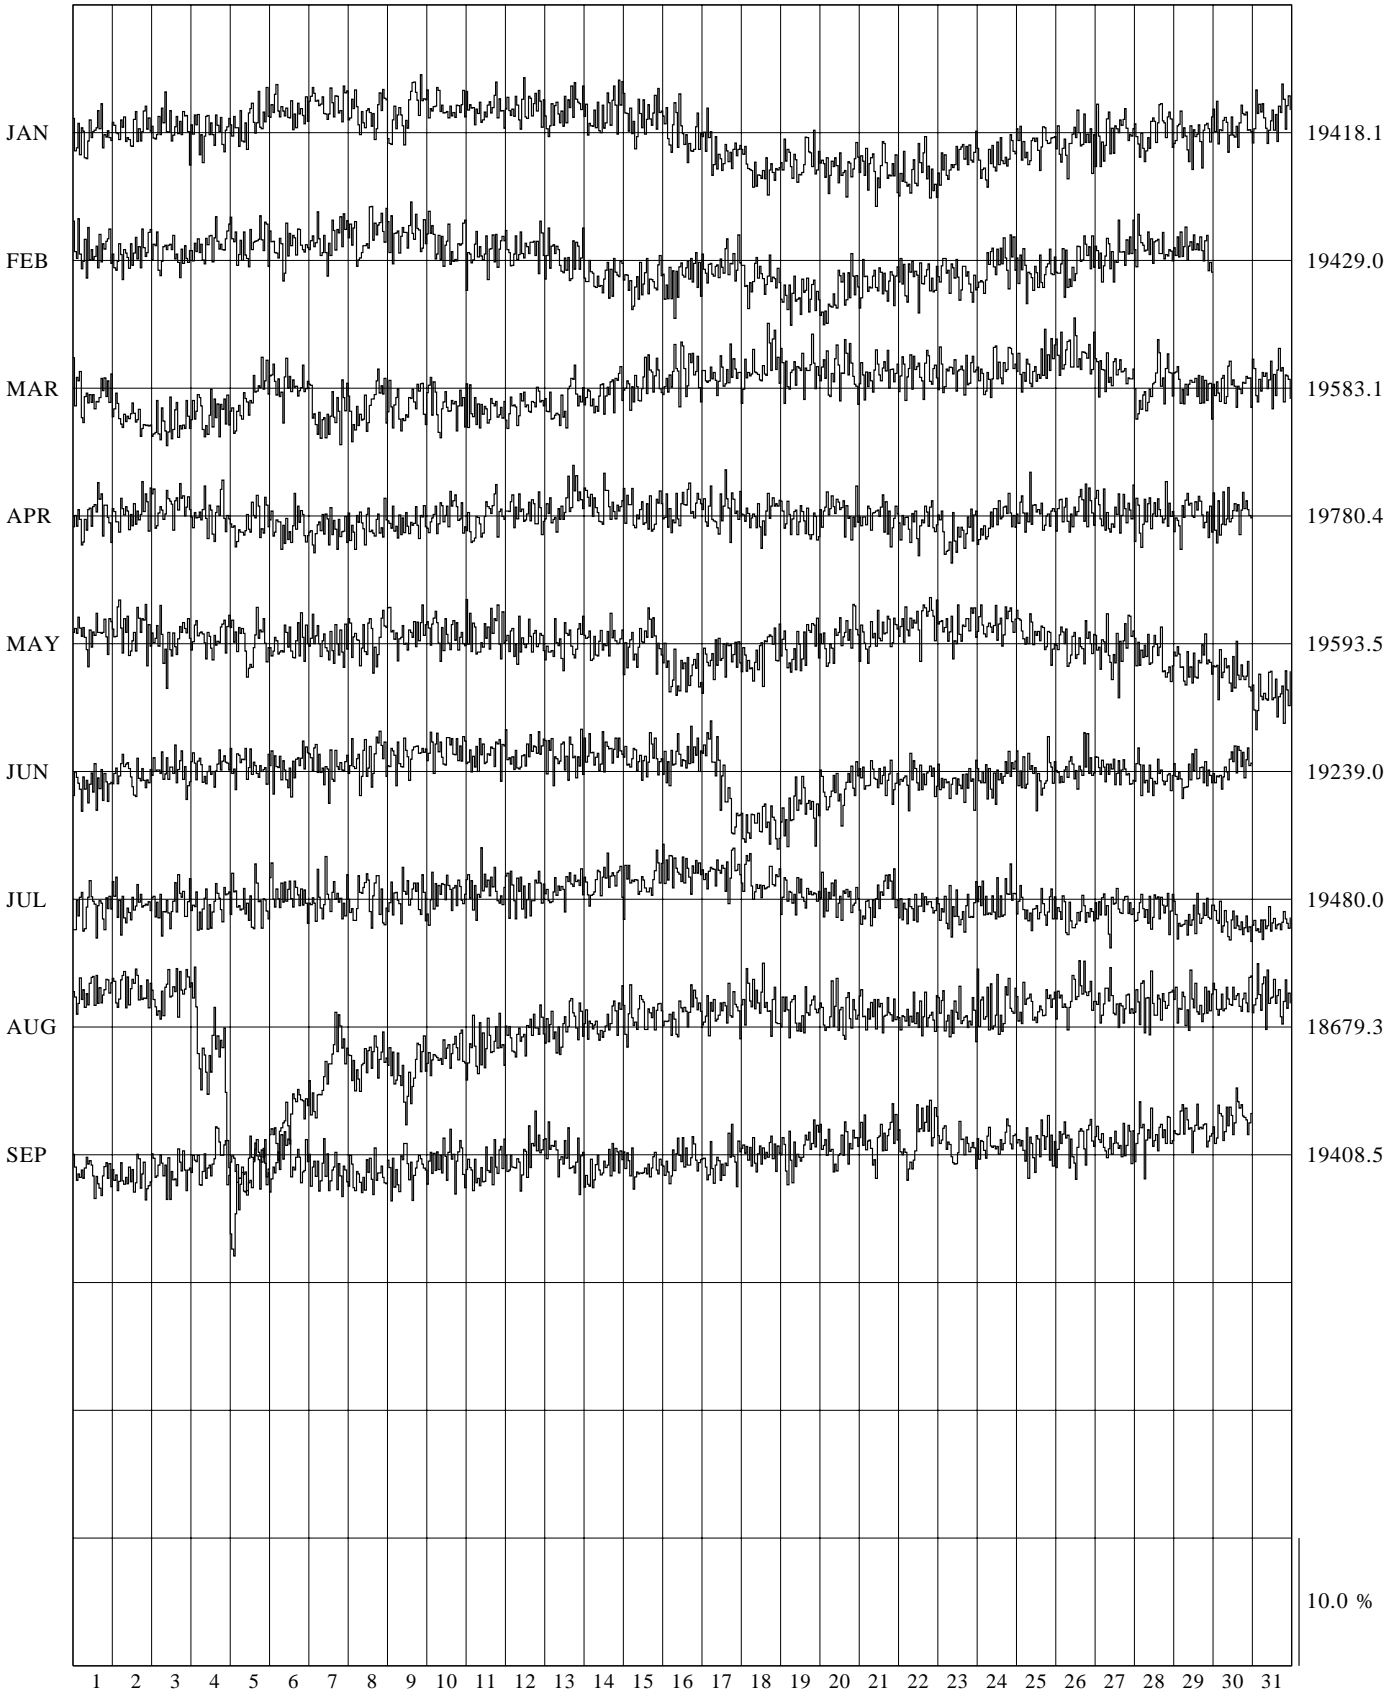

OTTAWA PCSA

NEUTRON MONITOR

1972

1 2 3 4 5 6 7 8 9 10 11 12 13 14 15 16 17 18 19 20 21 22 23 24 25 26 27 28 29 30 31 MEAN

10.0 %

19401.2