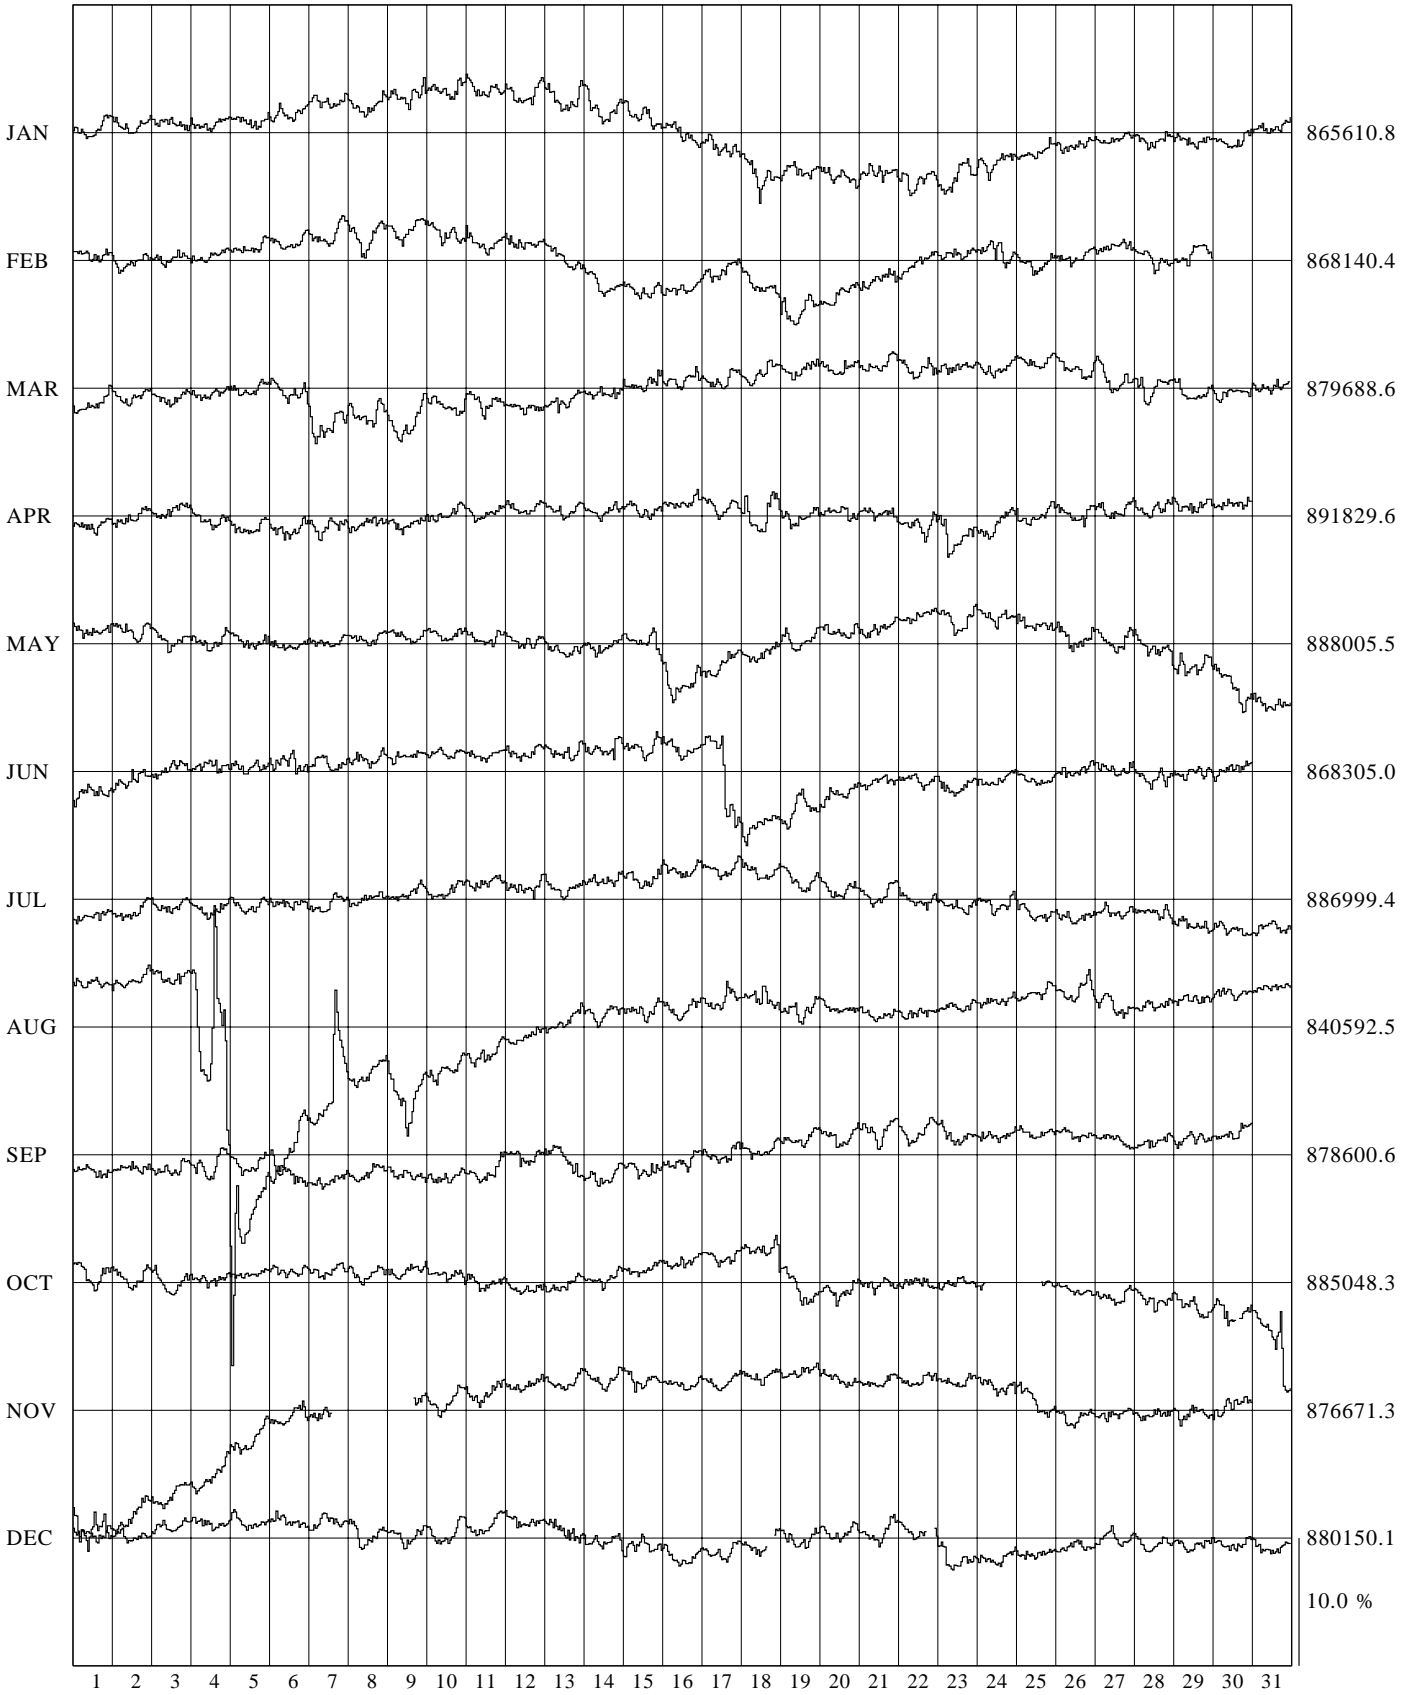

SULPHU N64 PCSA

NEUTRON MONITOR

1972

1 2 3 4 5 6 7 8 9 10 11 12 13 14 15 16 17 18 19 20 21 22 23 24 25 26 27 28 29 30 31 MEAN

10.0 %

875803.5