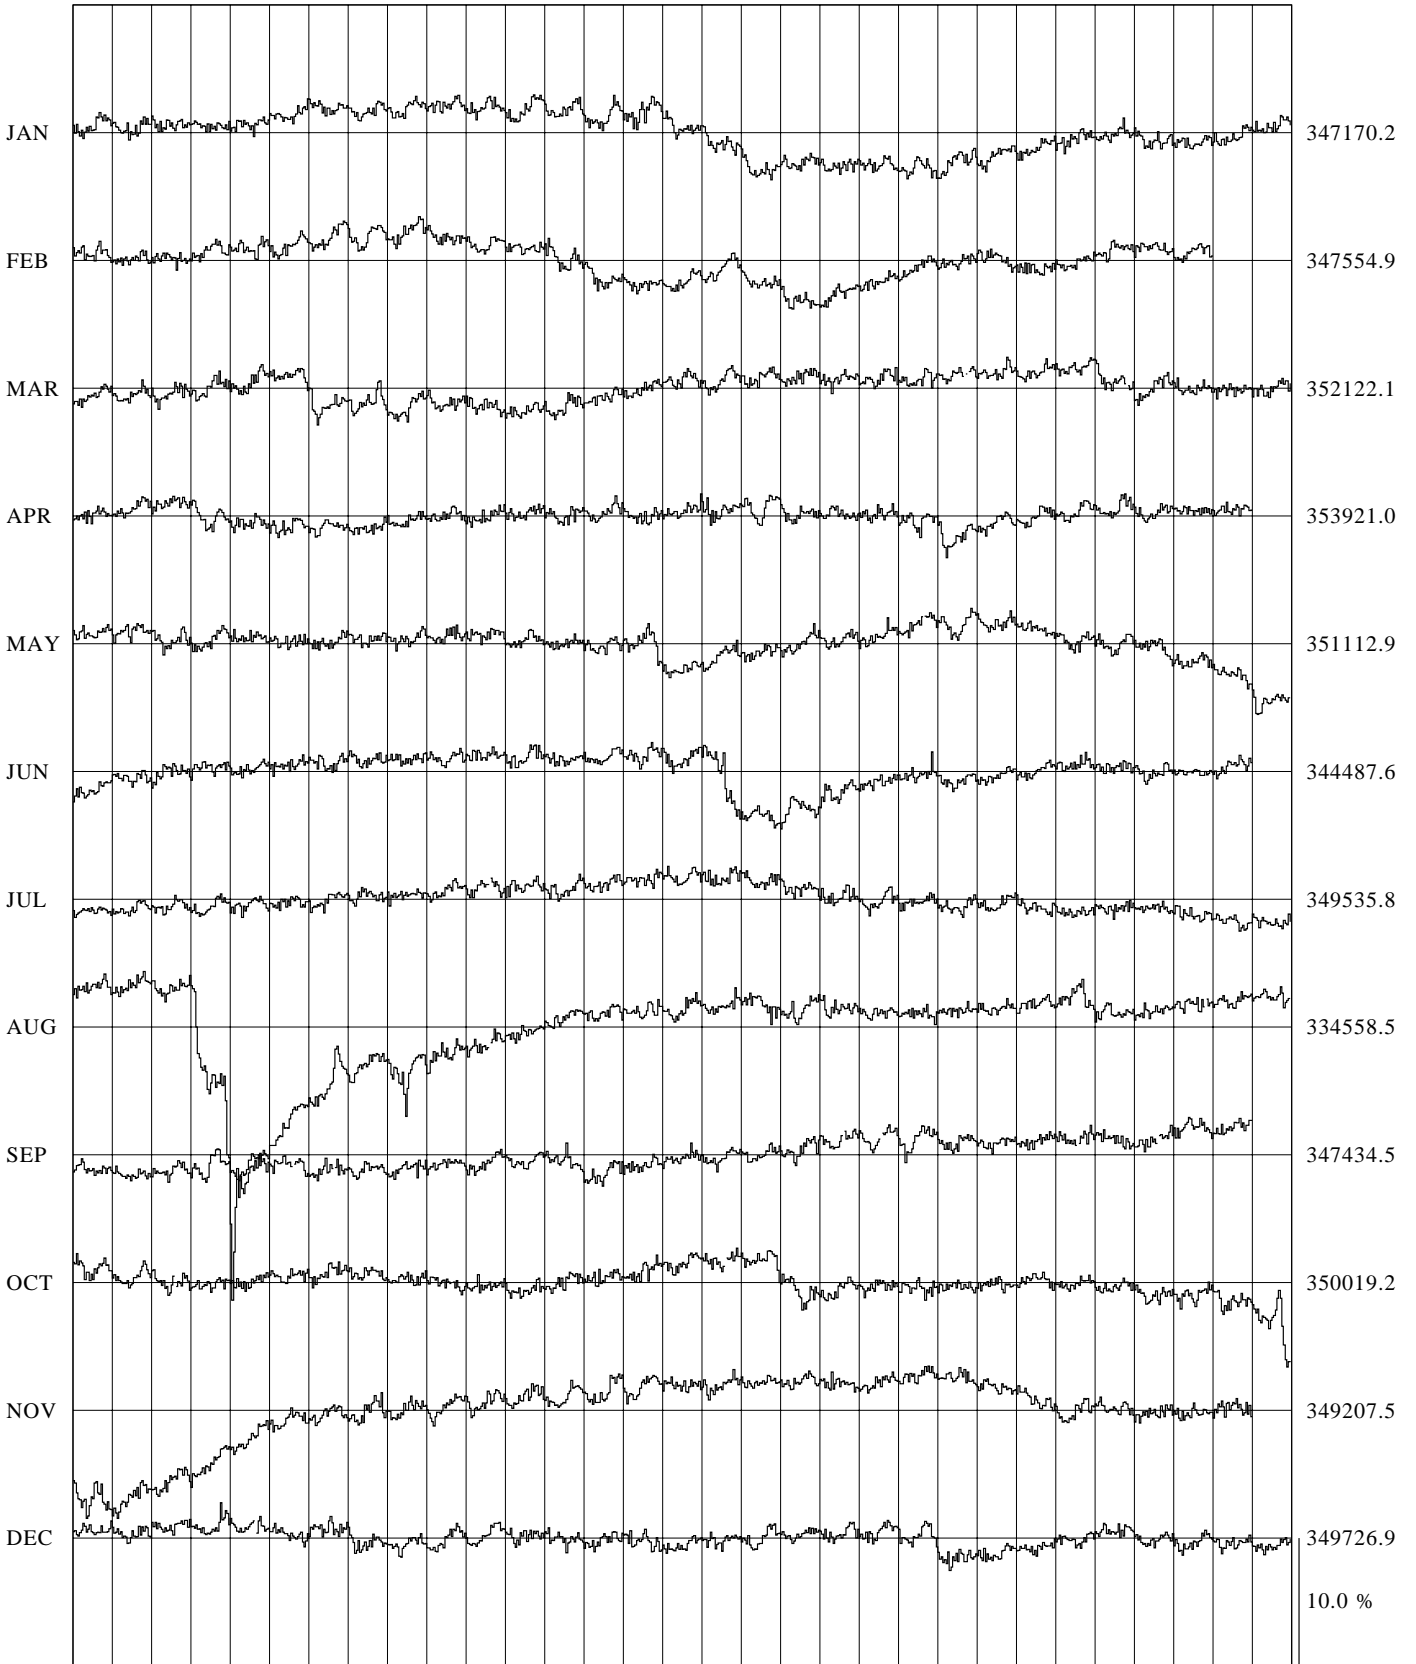

SWARTH N64 PCSA

NEUTRON MONITOR

1972

1 2 3 4 5 6 7 8 9 10 11 12 13 14 15 16 17 18 19 20 21 22 23 24 25 26 27 28 29 30 31 MEAN

10.0 %
348070.9