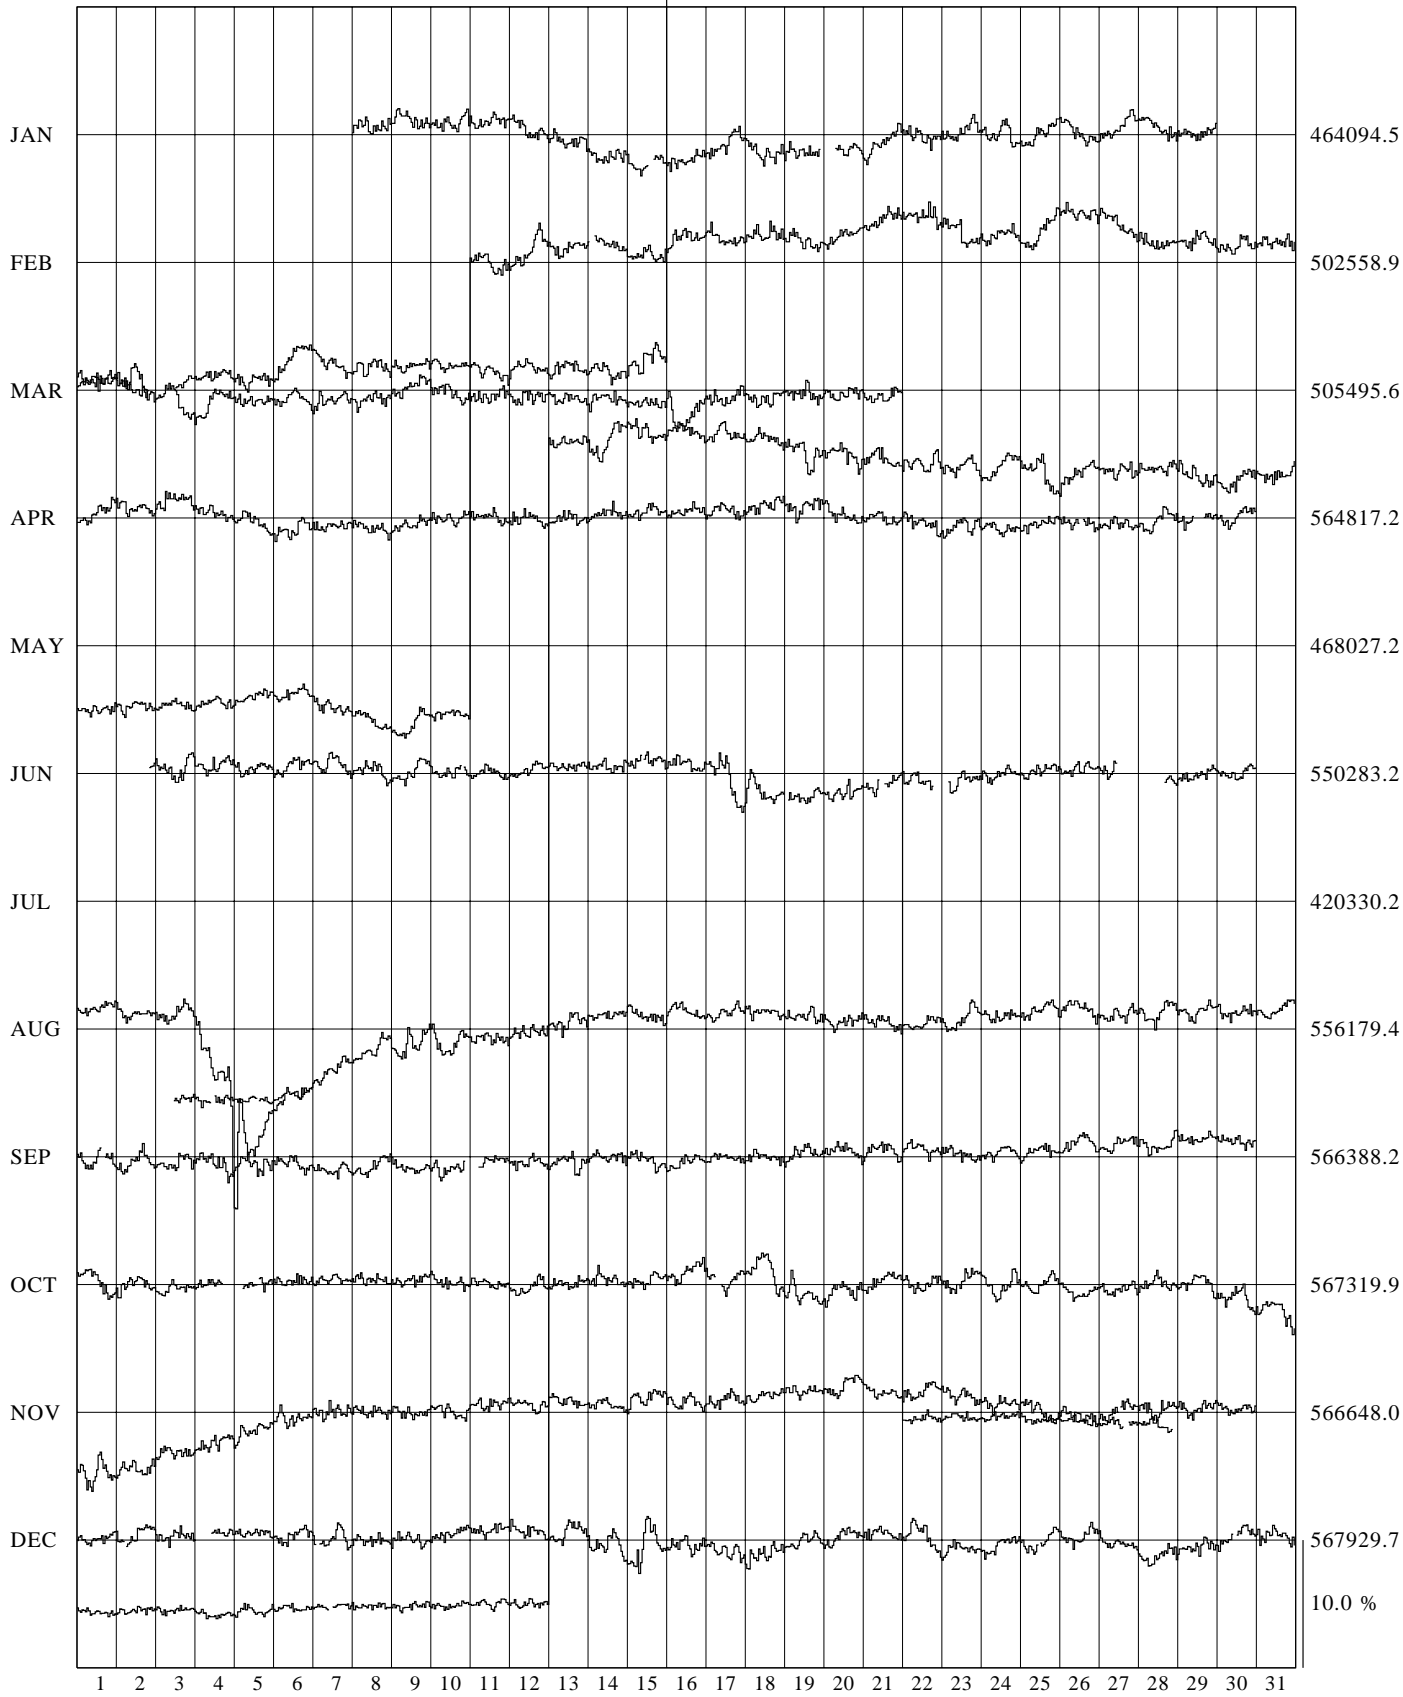

TBILIS N64 PCSA

NEUTRON MONITOR

1972

1 2 3 4 5 6 7 8 9 10 11 12 13 14 15 16 17 18 19 20 21 22 23 24 25 26 27 28 29 30 31 MEAN

10.0 %

525006.0