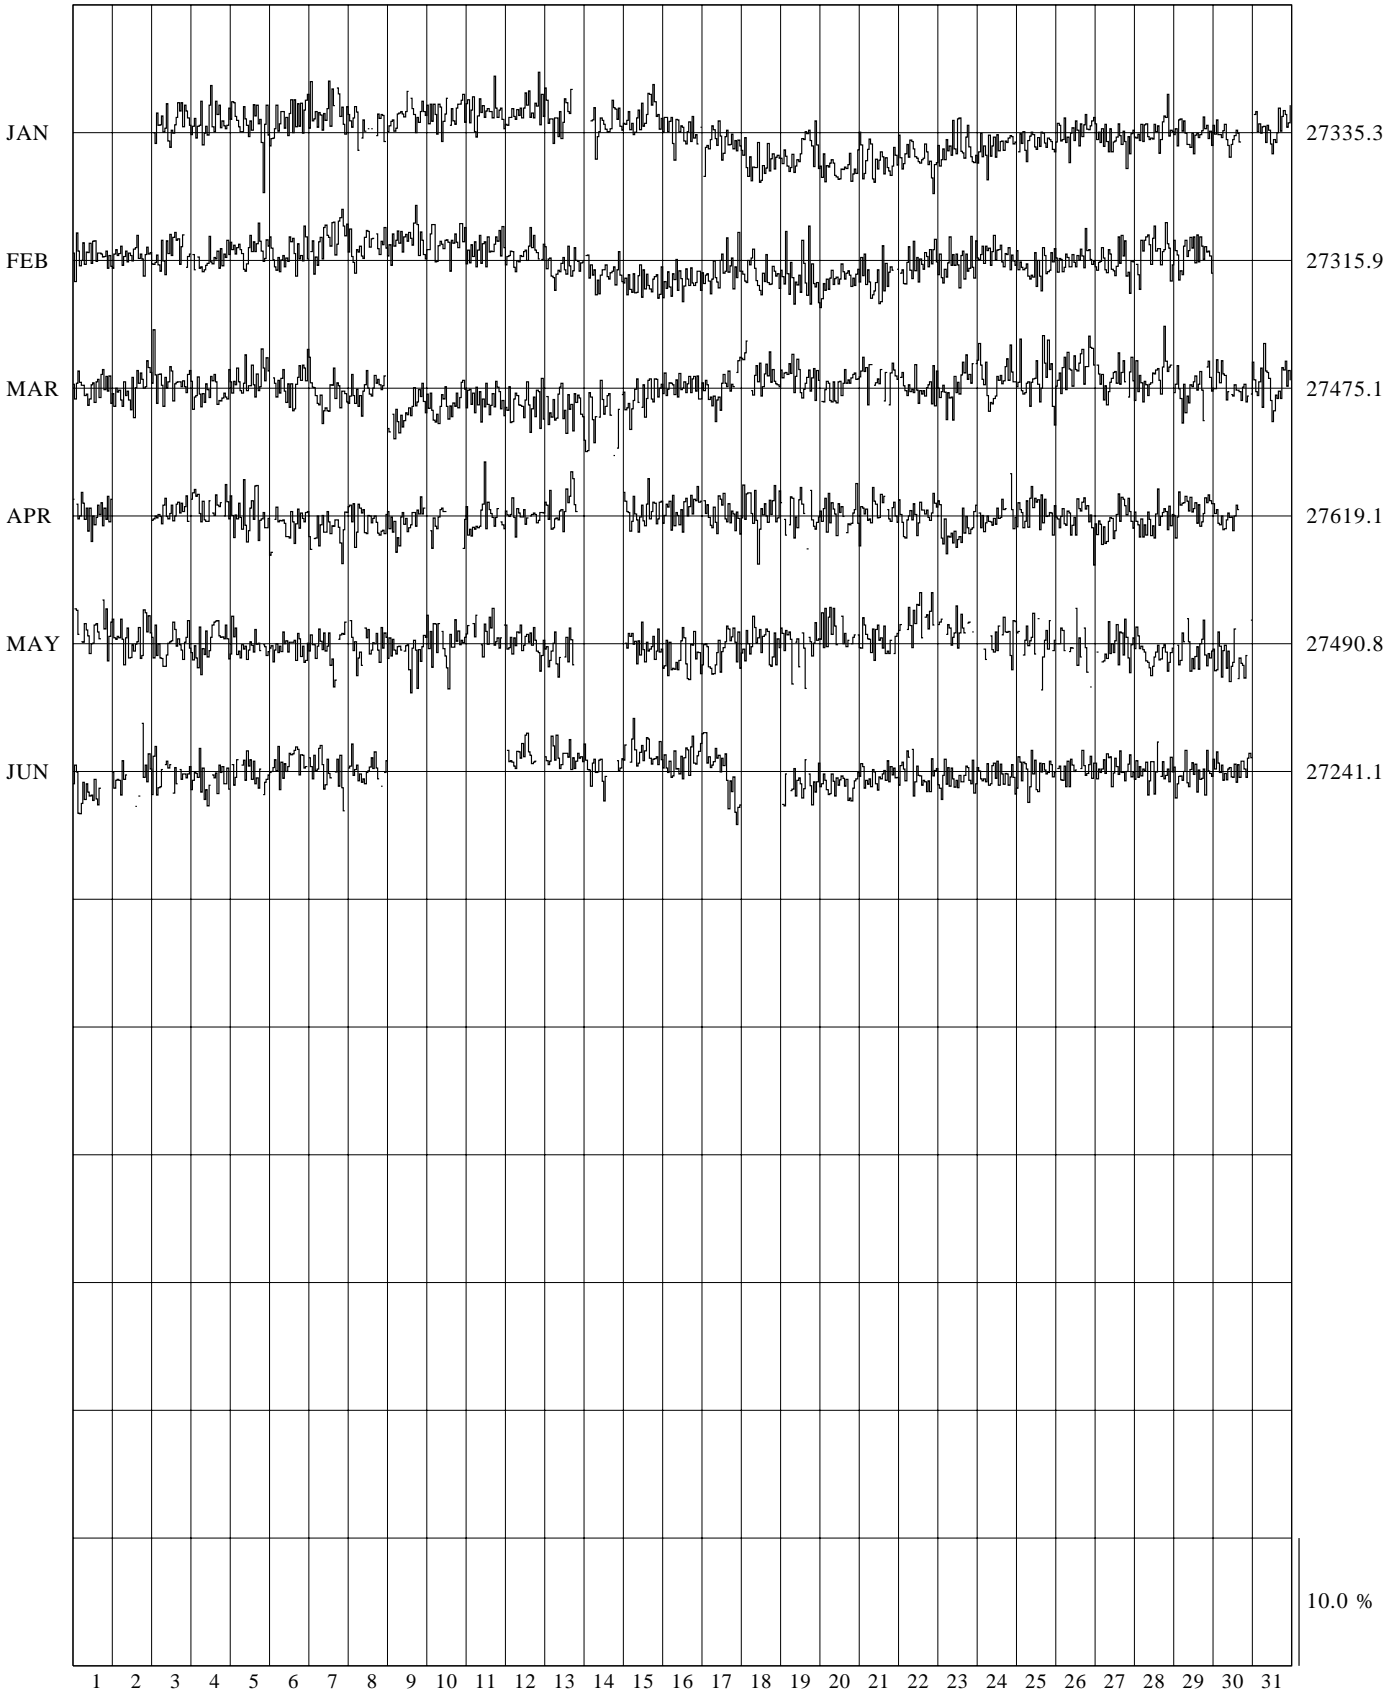

USHUAI N PCSA

NEUTRON MONITOR

1972

1 2 3 4 5 6 7 8 9 10 11 12 13 14 15 16 17 18 19 20 21 22 23 24 25 26 27 28 29 30 31 MEAN

10.0 %

27412.9