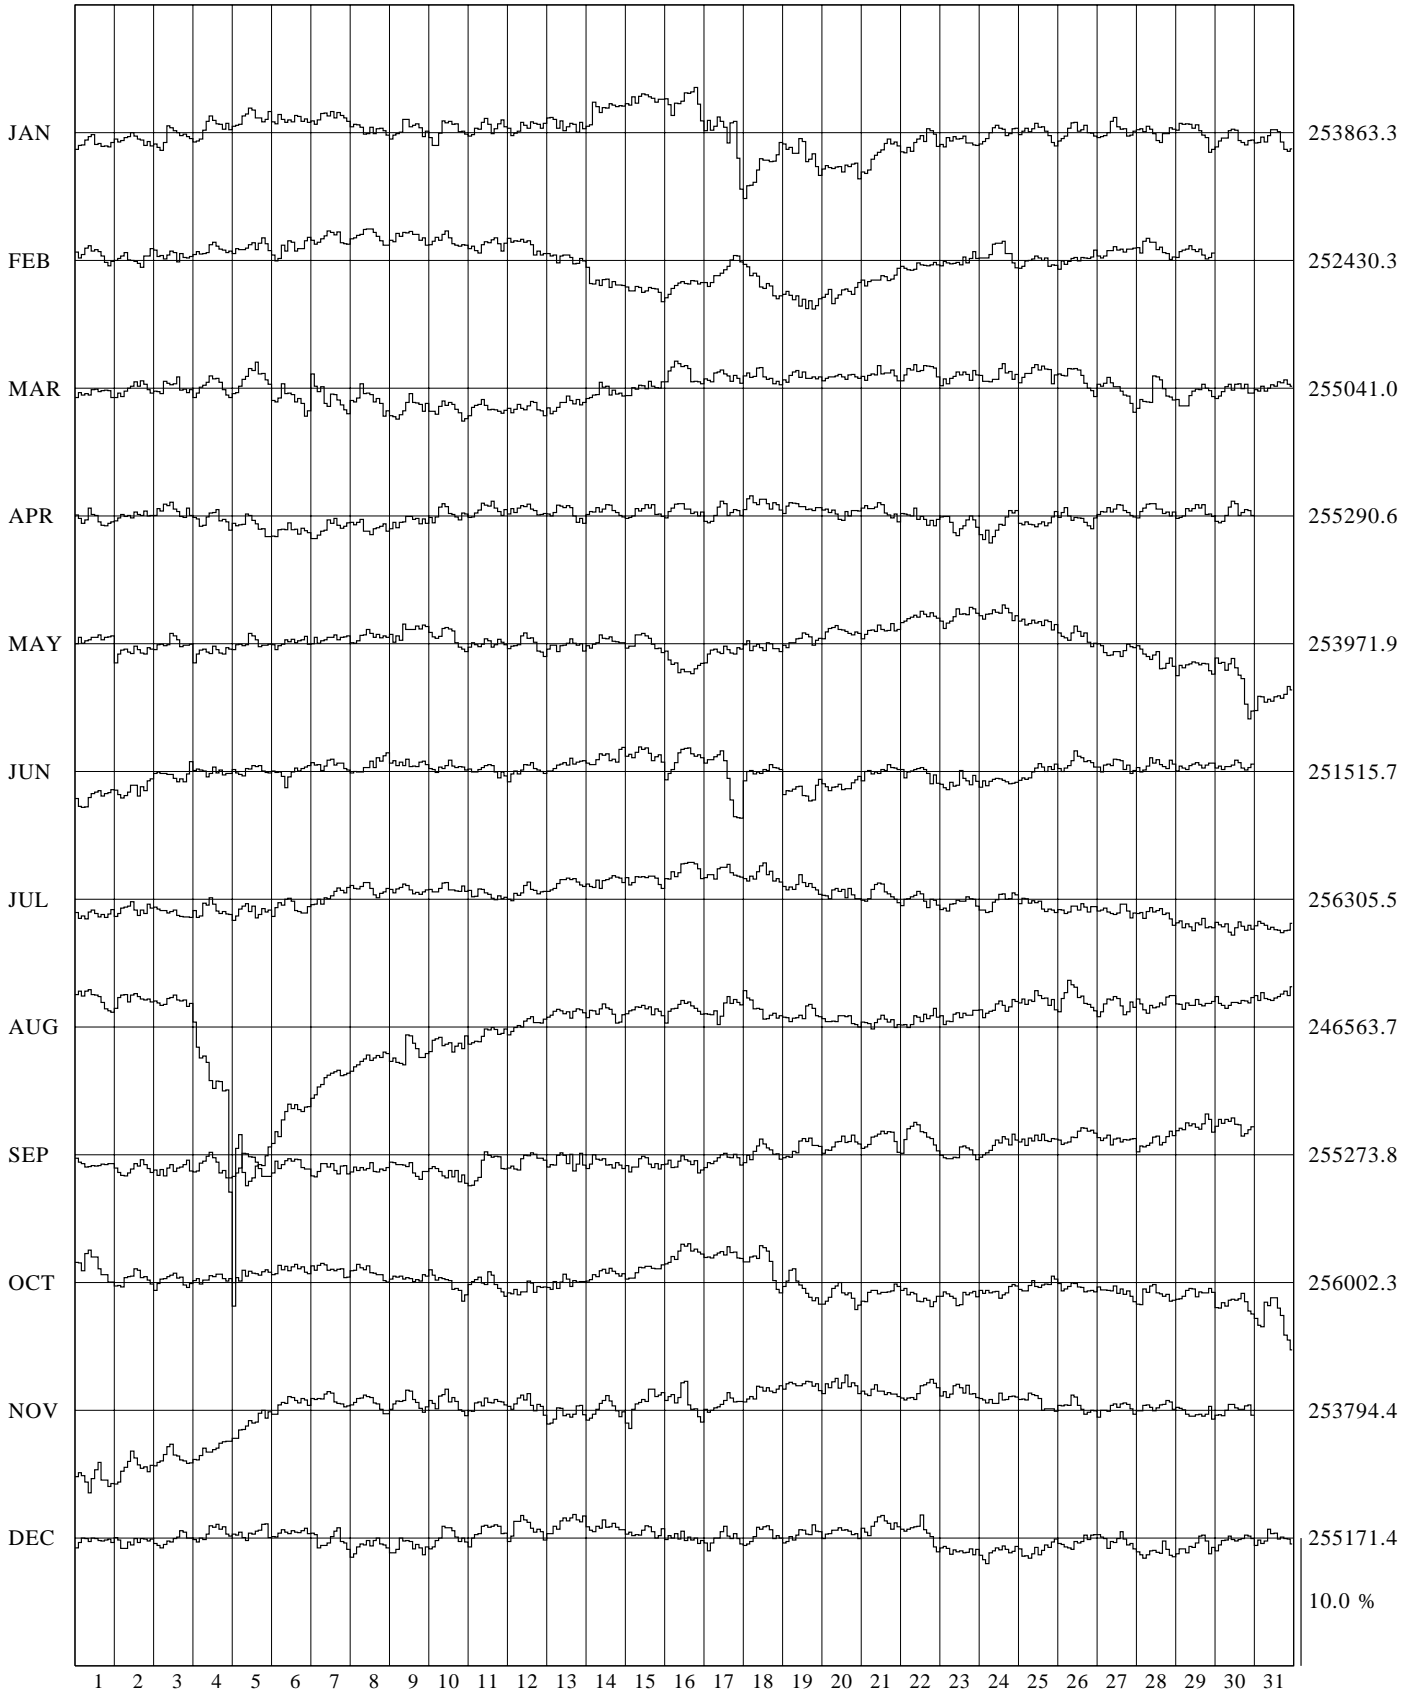

ZUGSPI N PCSA

NEUTRON MONITOR

1972

1 2 3 4 5 6 7 8 9 10 11 12 13 14 15 16 17 18 19 20 21 22 23 24 25 26 27 28 29 30 31 MEAN

10.0 %
253768.7