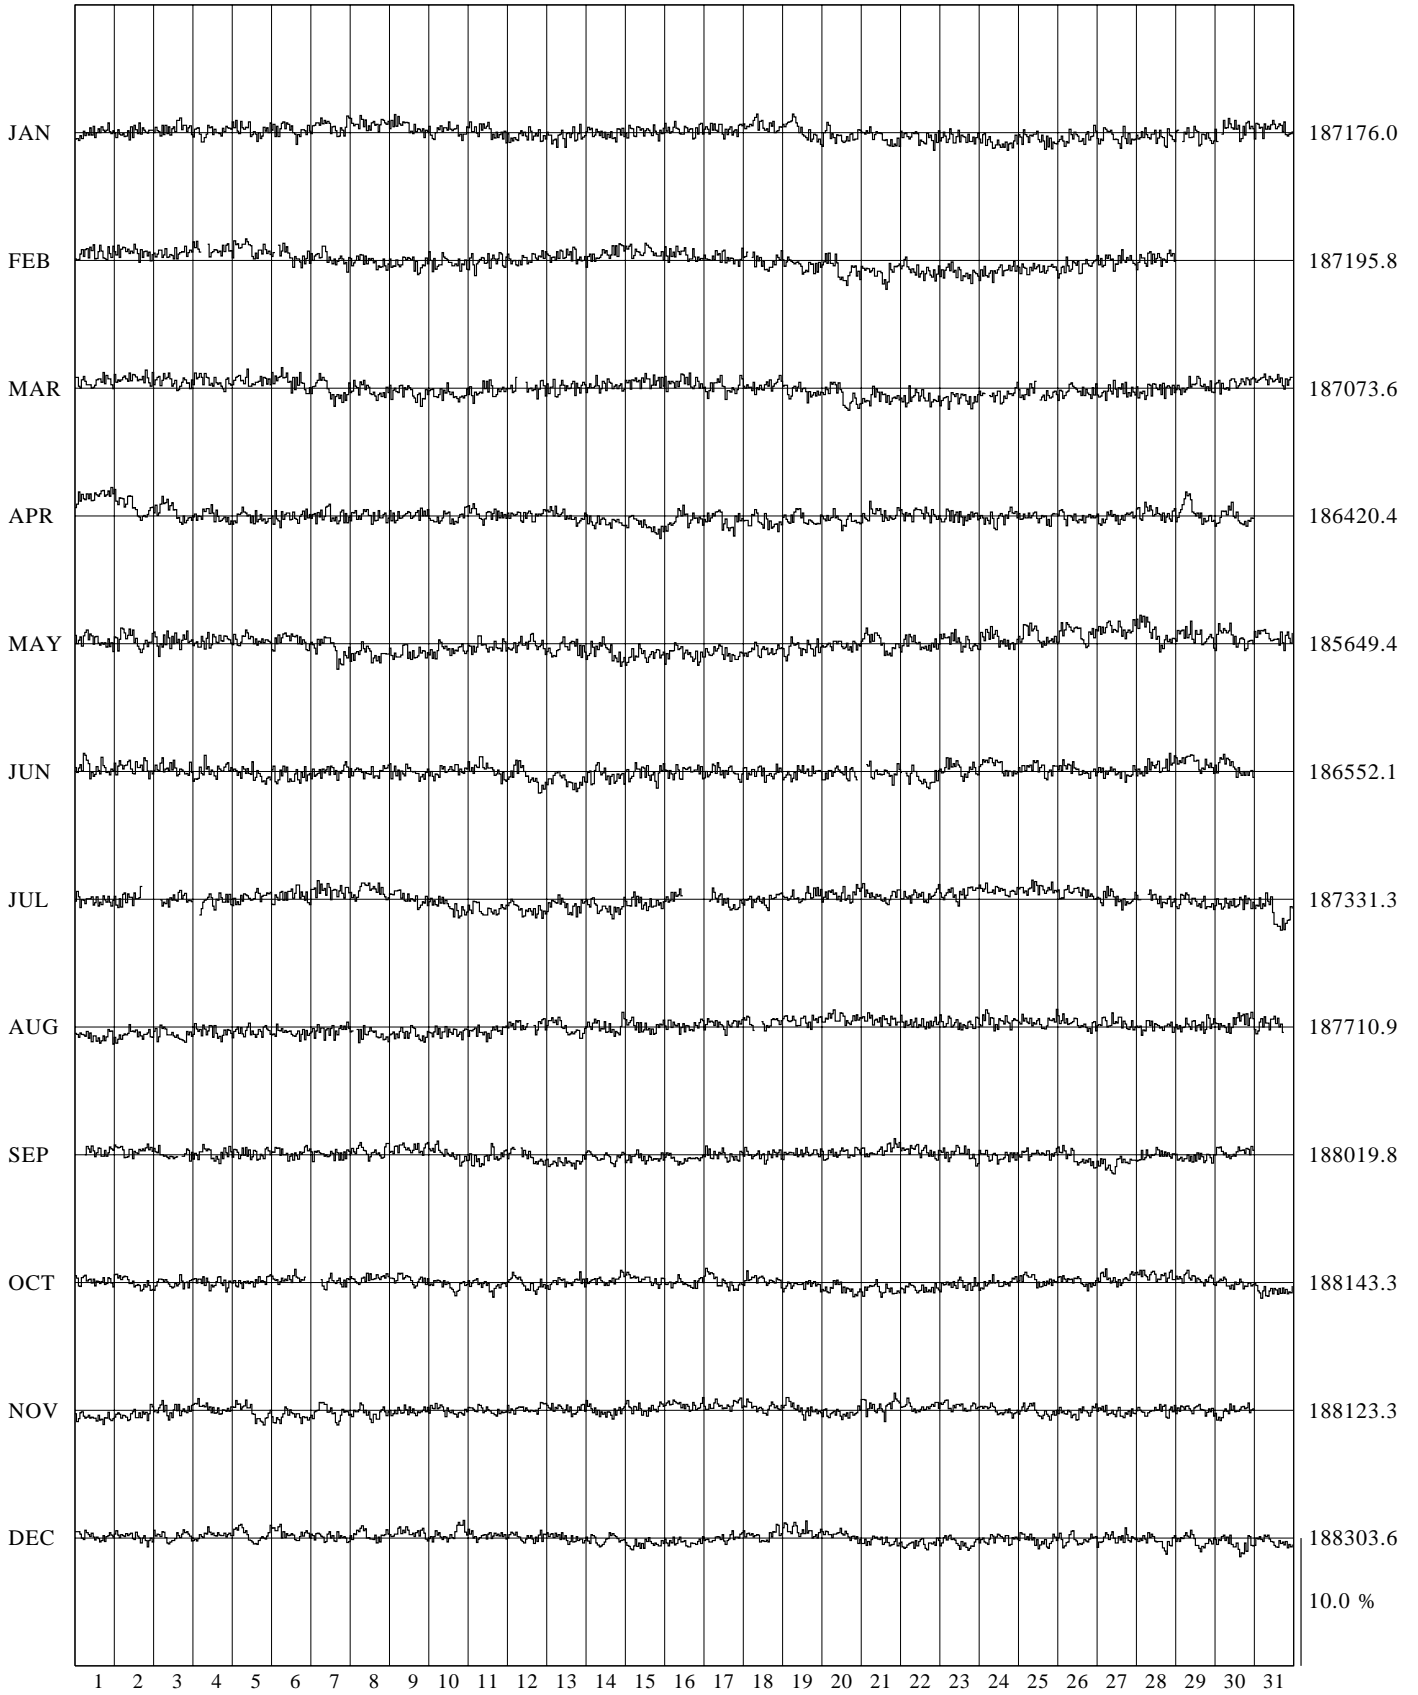

AHMEDAN64 PCSA

NEUTRON MONITOR

1973

1 2 3 4 5 6 7 8 9 10 11 12 13 14 15 16 17 18 19 20 21 22 23 24 25 26 27 28 29 30 31 MEAN

10.0 %

187308.3