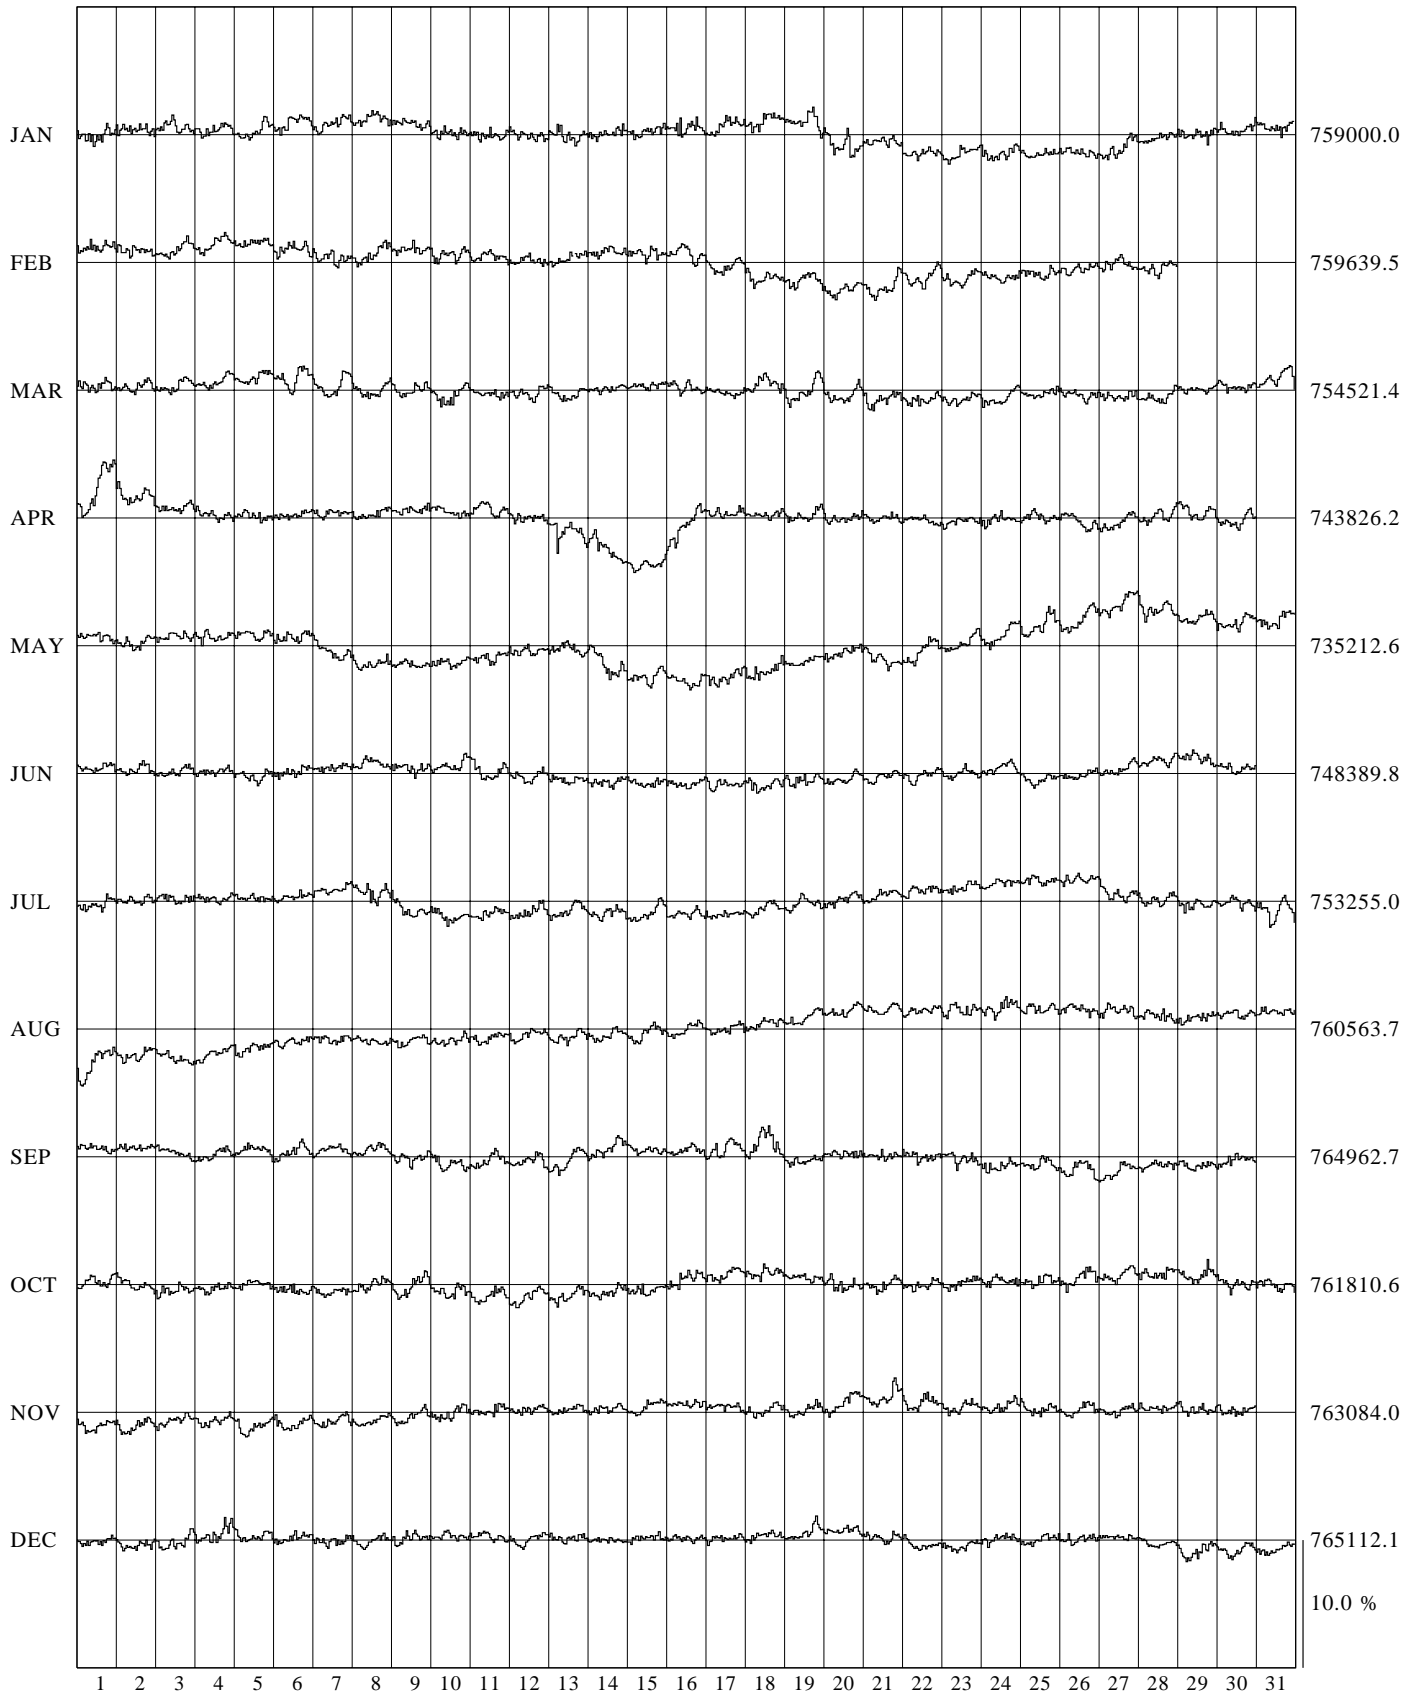

DALLAS N64 PCSA

NEUTRON MONITOR

1973

1 2 3 4 5 6 7 8 9 10 11 12 13 14 15 16 17 18 19 20 21 22 23 24 25 26 27 28 29 30 31 MEAN

10.0 %

755781.5