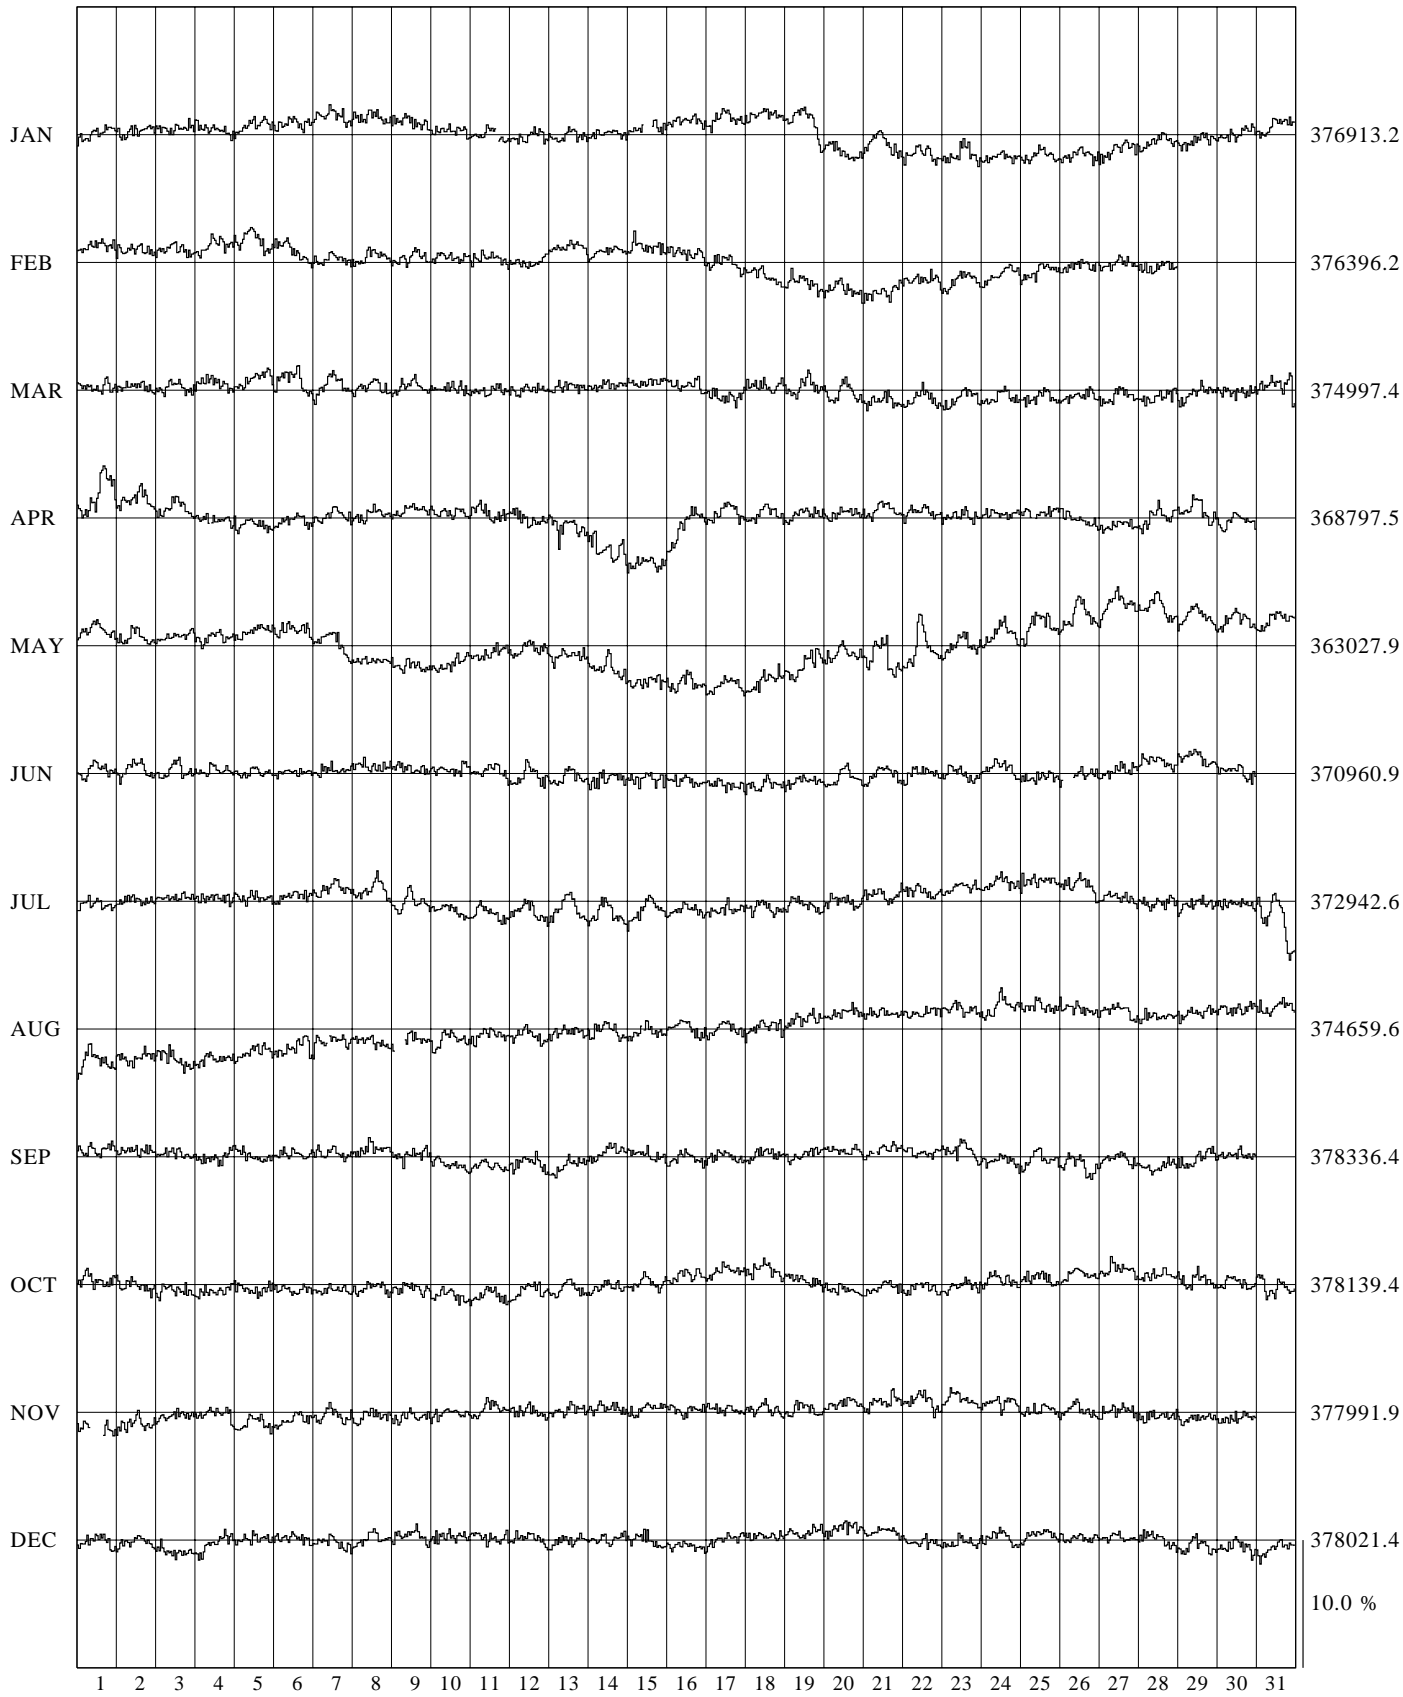

DOURBE N64 PCSA

NEUTRON MONITOR

1973

1 2 3 4 5 6 7 8 9 10 11 12 13 14 15 16 17 18 19 20 21 22 23 24 25 26 27 28 29 30 31 MEAN

10.0 %

374265.4