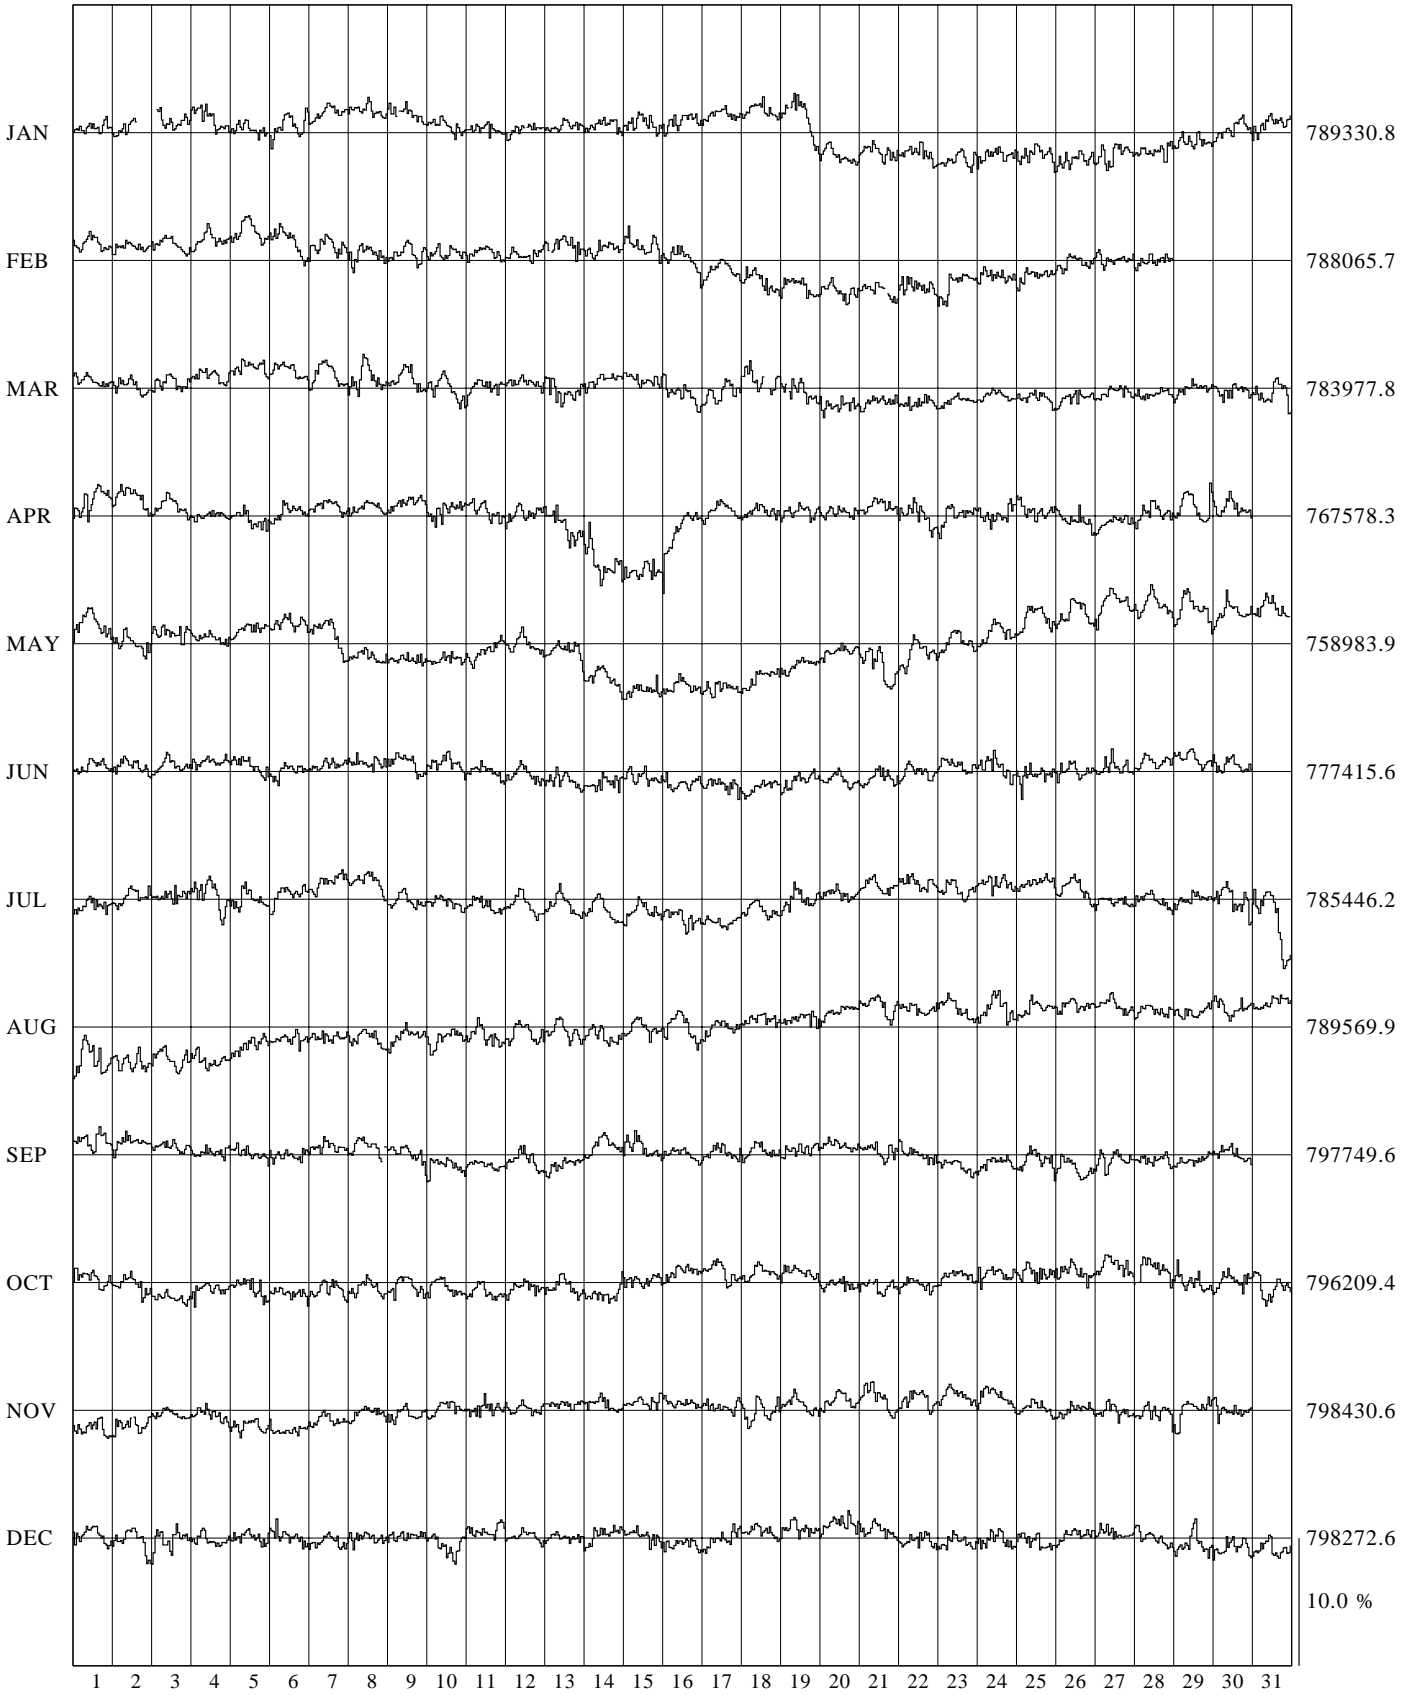

KERGUE N64 PCSA

NEUTRON MONITOR

1973

1 2 3 4 5 6 7 8 9 10 11 12 13 14 15 16 17 18 19 20 21 22 23 24 25 26 27 28 29 30 31 MEAN

10.0 %
785919.2