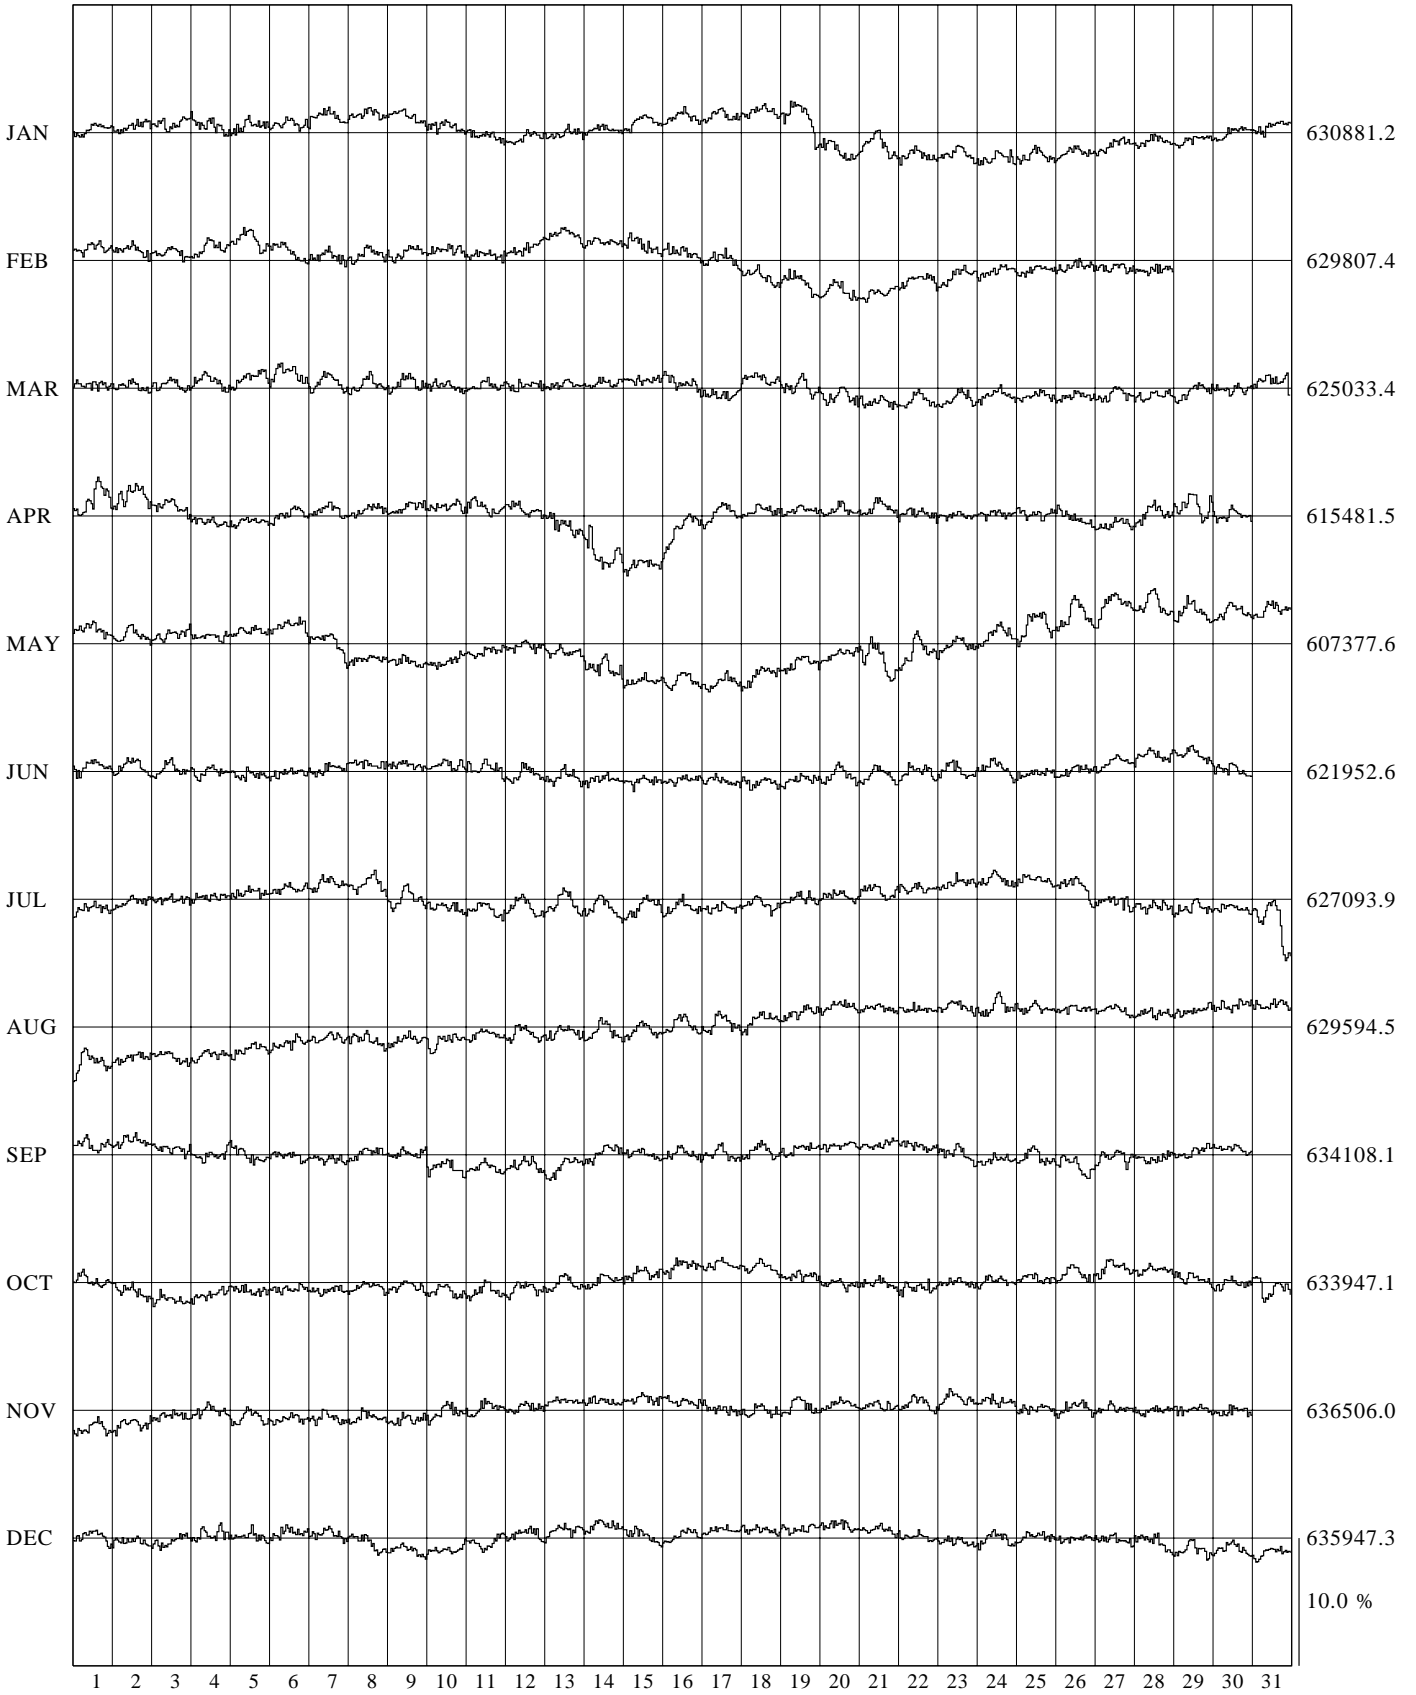

KIEL N64 PCSA NEUTRON MONITOR 1973

1 2 3 4 5 6 7 8 9 10 11 12 13 14 15 16 17 18 19 20 21 22 23 24 25 26 27 28 29 30 31 MEAN

627310.9