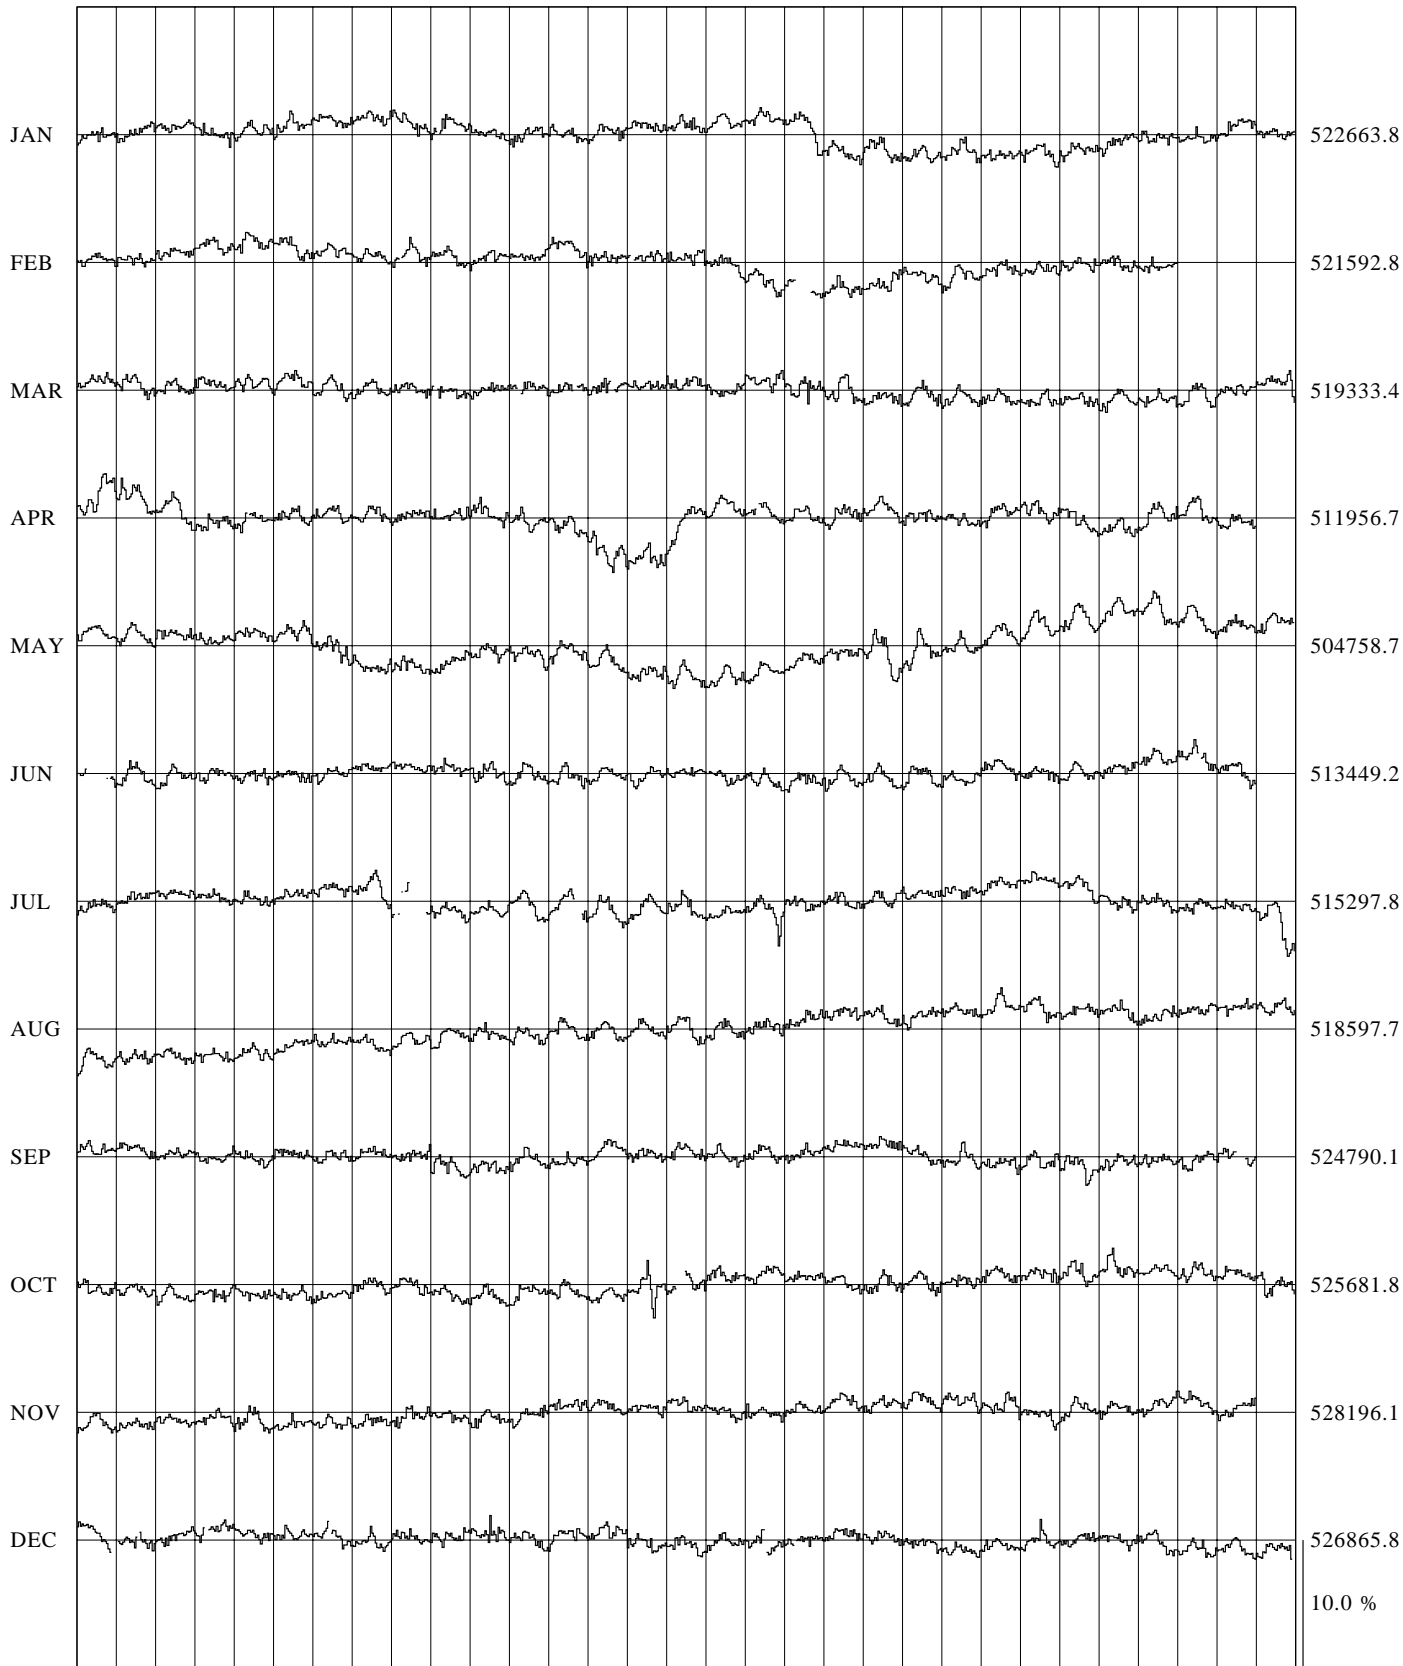

KIEV N64 PCSA

NEUTRON MONITOR

1973

1 2 3 4 5 6 7 8 9 10 11 12 13 14 15 16 17 18 19 20 21 22 23 24 25 26 27 28 29 30 31 MEAN

10.0 %

1 2 3 4 5 6 7 8 9 10 11 12 13 14 15 16 17 18 19 20 21 22 23 24 25 26 27 28 29 30 31