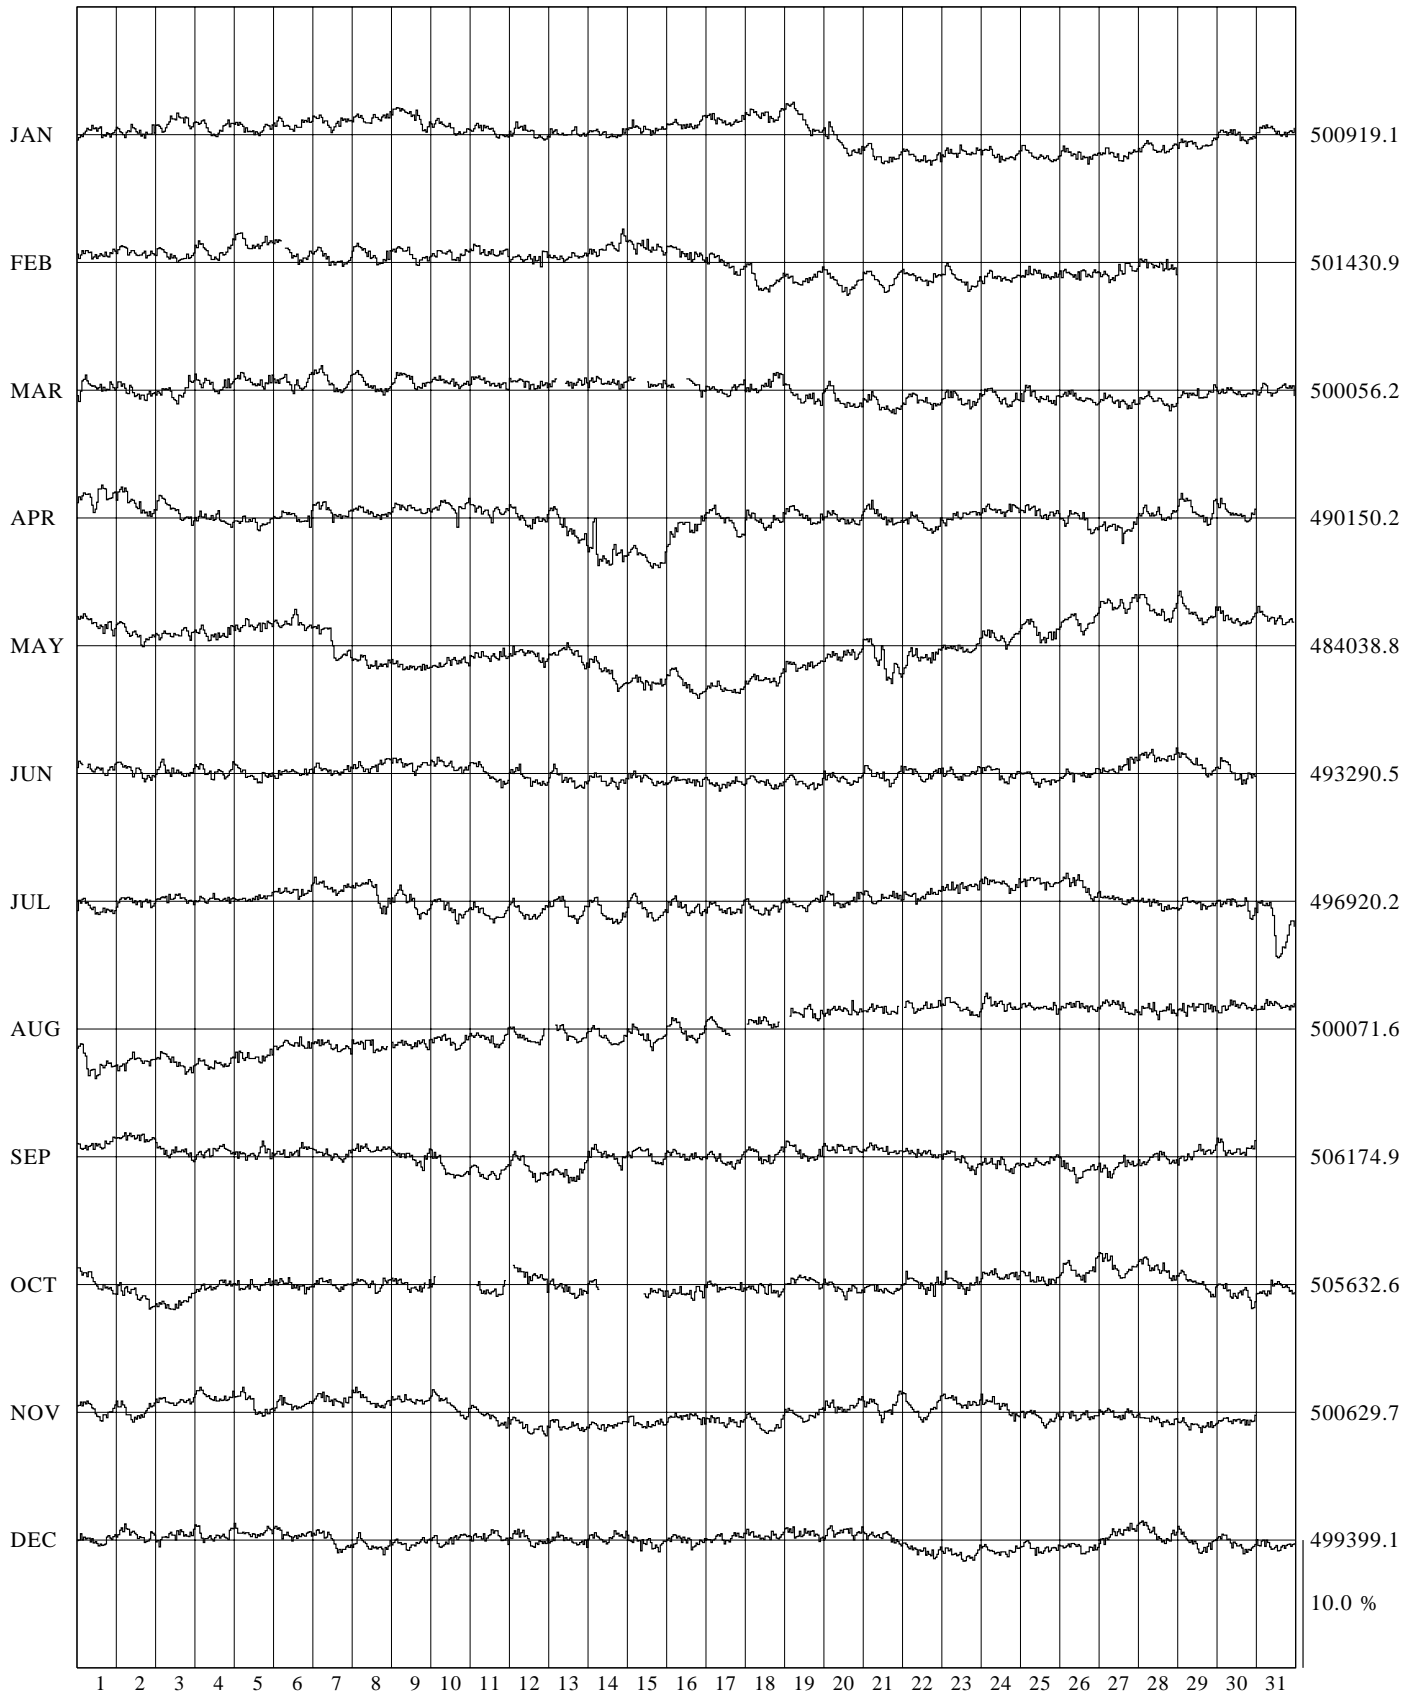

MAGADAN64 PCSA

NEUTRON MONITOR

1973

1 2 3 4 5 6 7 8 9 10 11 12 13 14 15 16 17 18 19 20 21 22 23 24 25 26 27 28 29 30 31 MEAN

498226.2

10.0 %