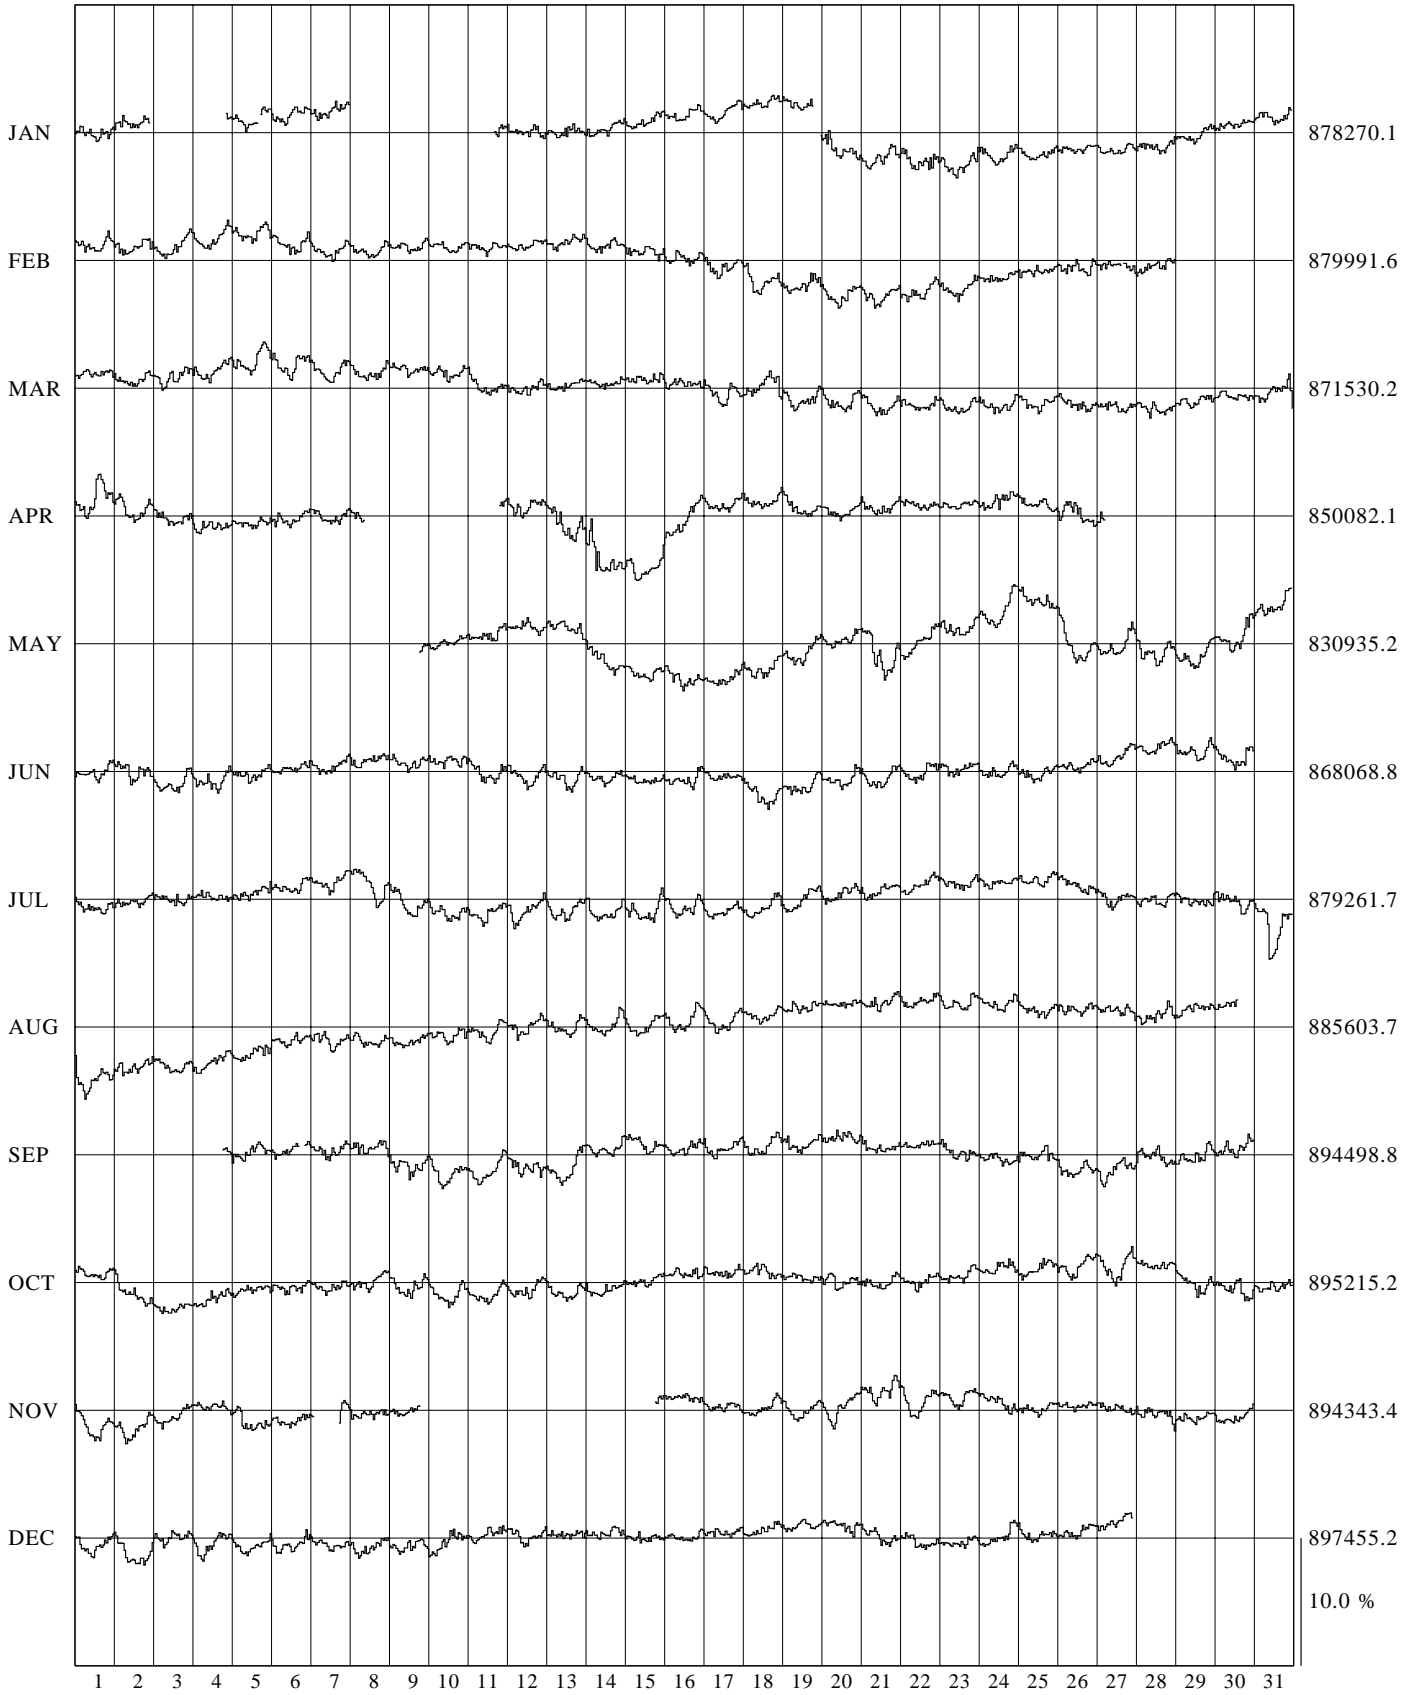

SULPHU N64 PCSA

NEUTRON MONITOR

1973

1 2 3 4 5 6 7 8 9 10 11 12 13 14 15 16 17 18 19 20 21 22 23 24 25 26 27 28 29 30 31 MEAN

10.0 %
877104.6