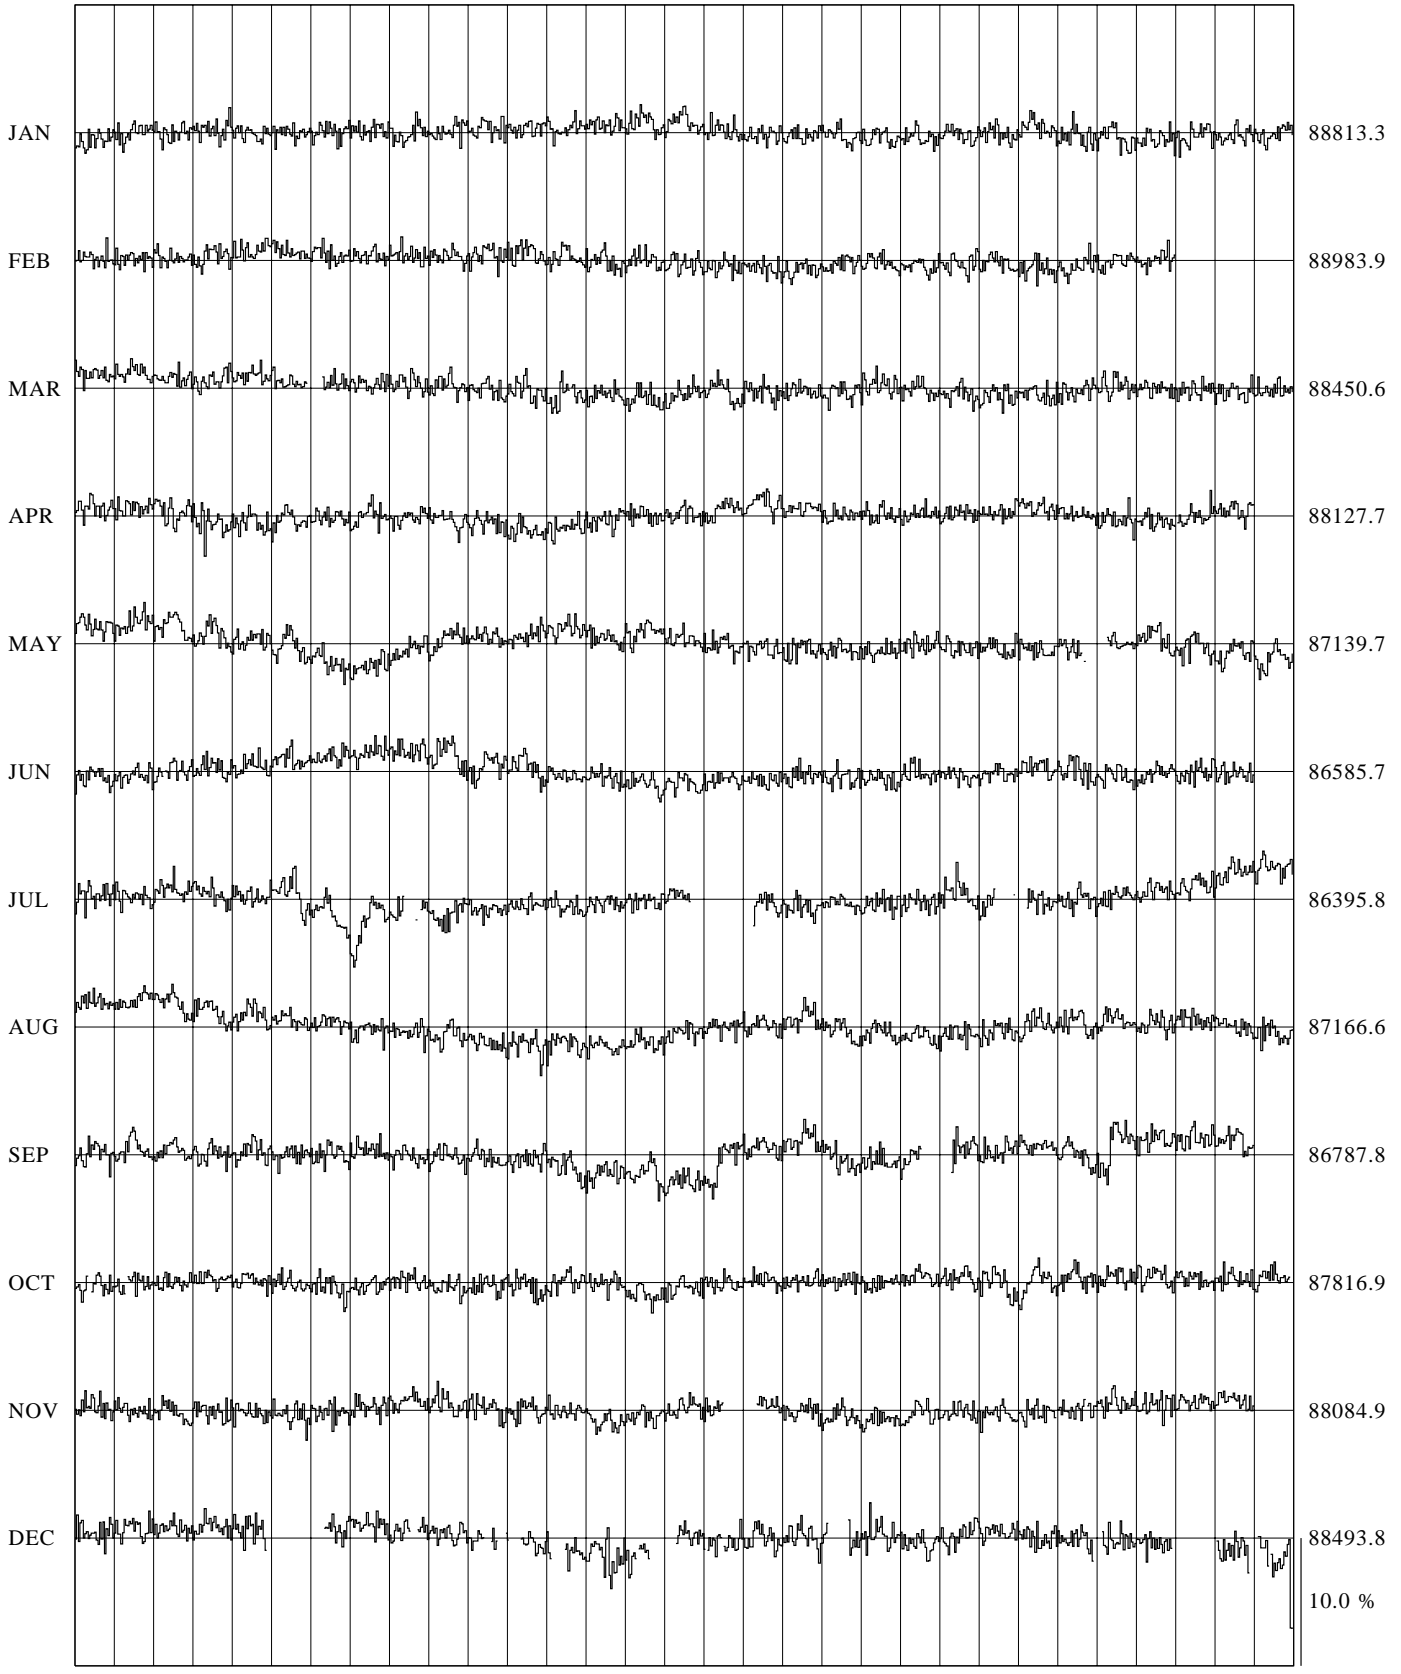

ATHENS N64 PCSA

NEUTRON MONITOR

1974

1 2 3 4 5 6 7 8 9 10 11 12 13 14 15 16 17 18 19 20 21 22 23 24 25 26 27 28 29 30 31 MEAN

1 2 3 4 5 6 7 8 9 10 11 12 13 14 15 16 17 18 19 20 21 22 23 24 25 26 27 28 29 30 31