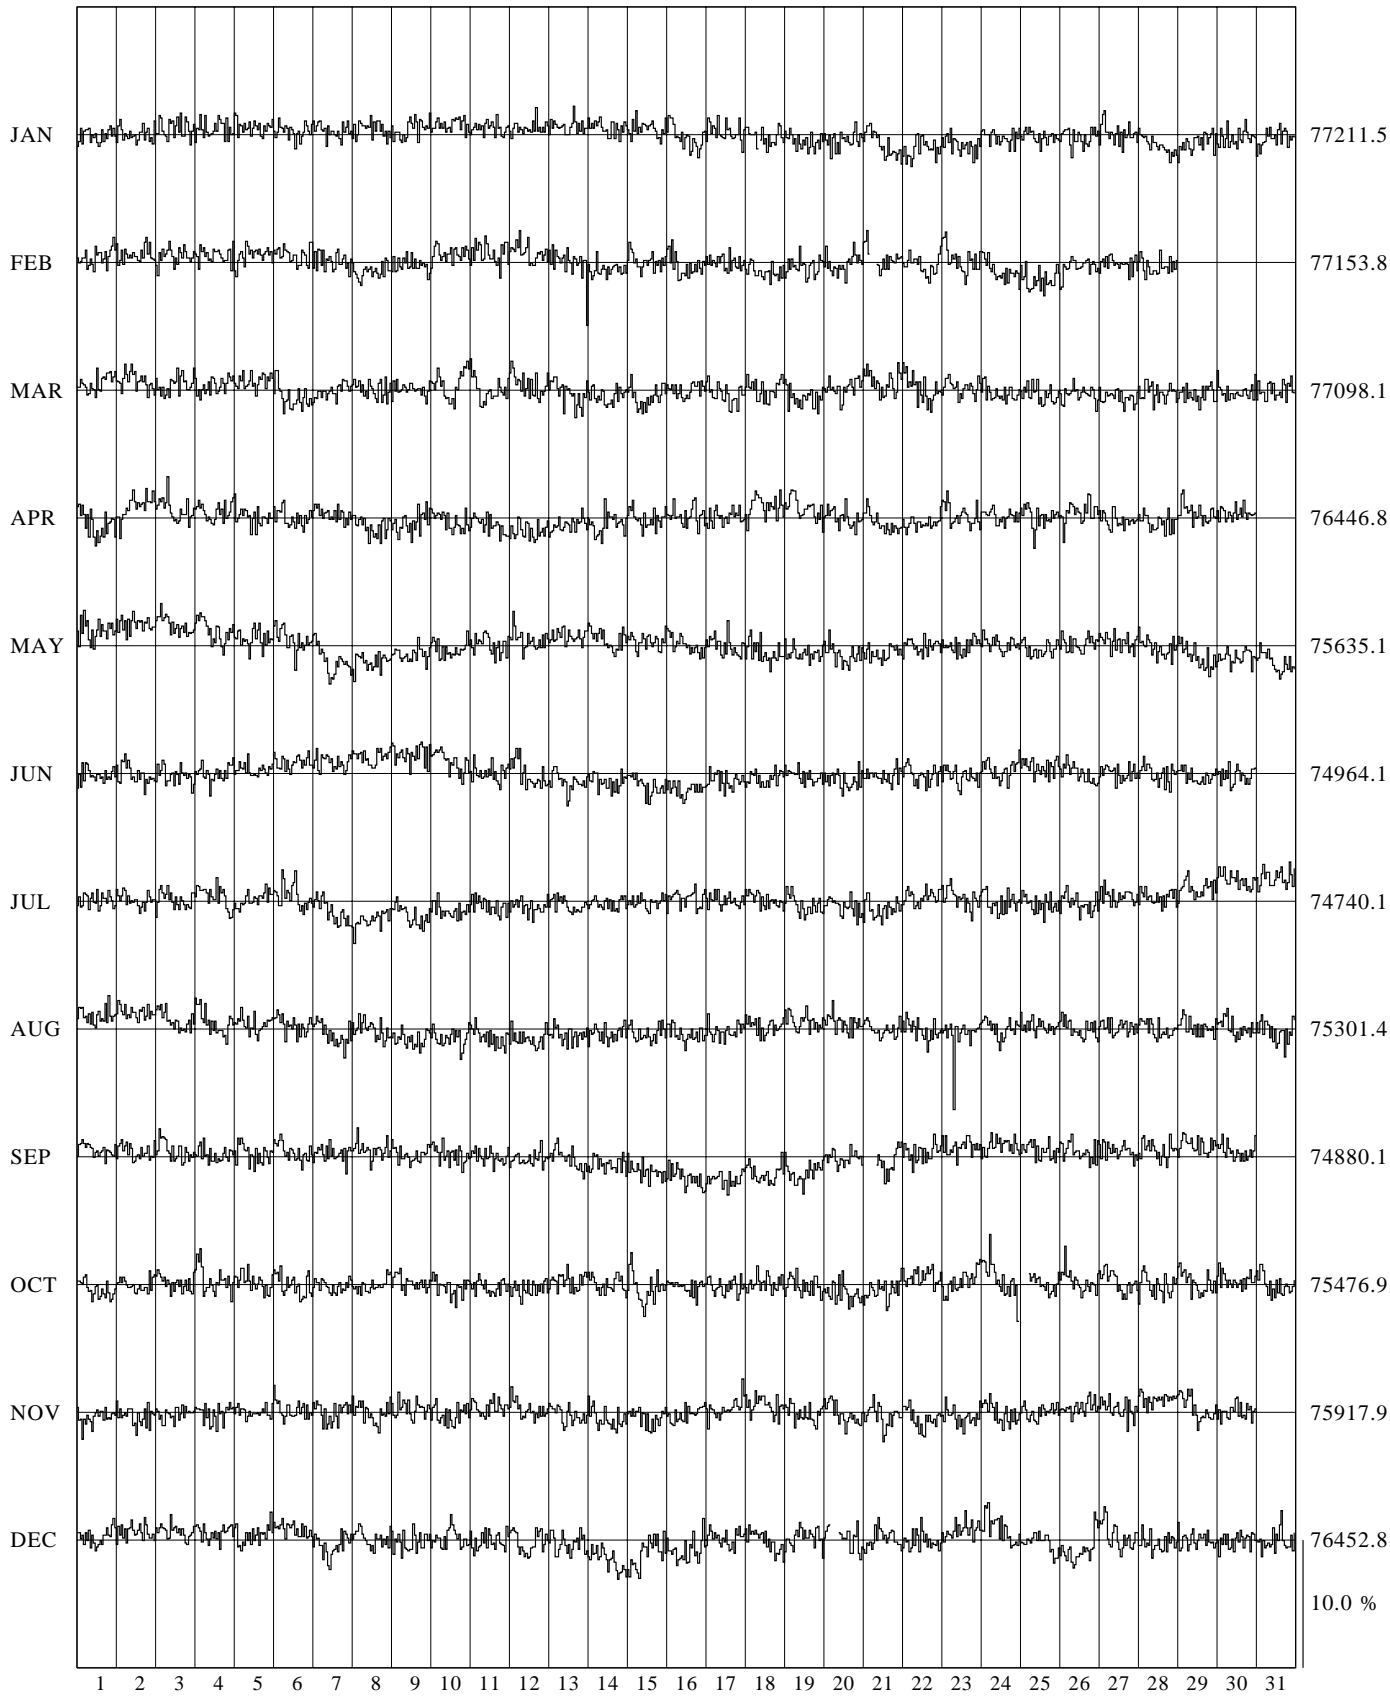

FUKUSH N64 PCSA

NEUTRON MONITOR

1974

1 2 3 4 5 6 7 8 9 10 11 12 13 14 15 16 17 18 19 20 21 22 23 24 25 26 27 28 29 30 31 MEAN

10.0 %  
75939.9