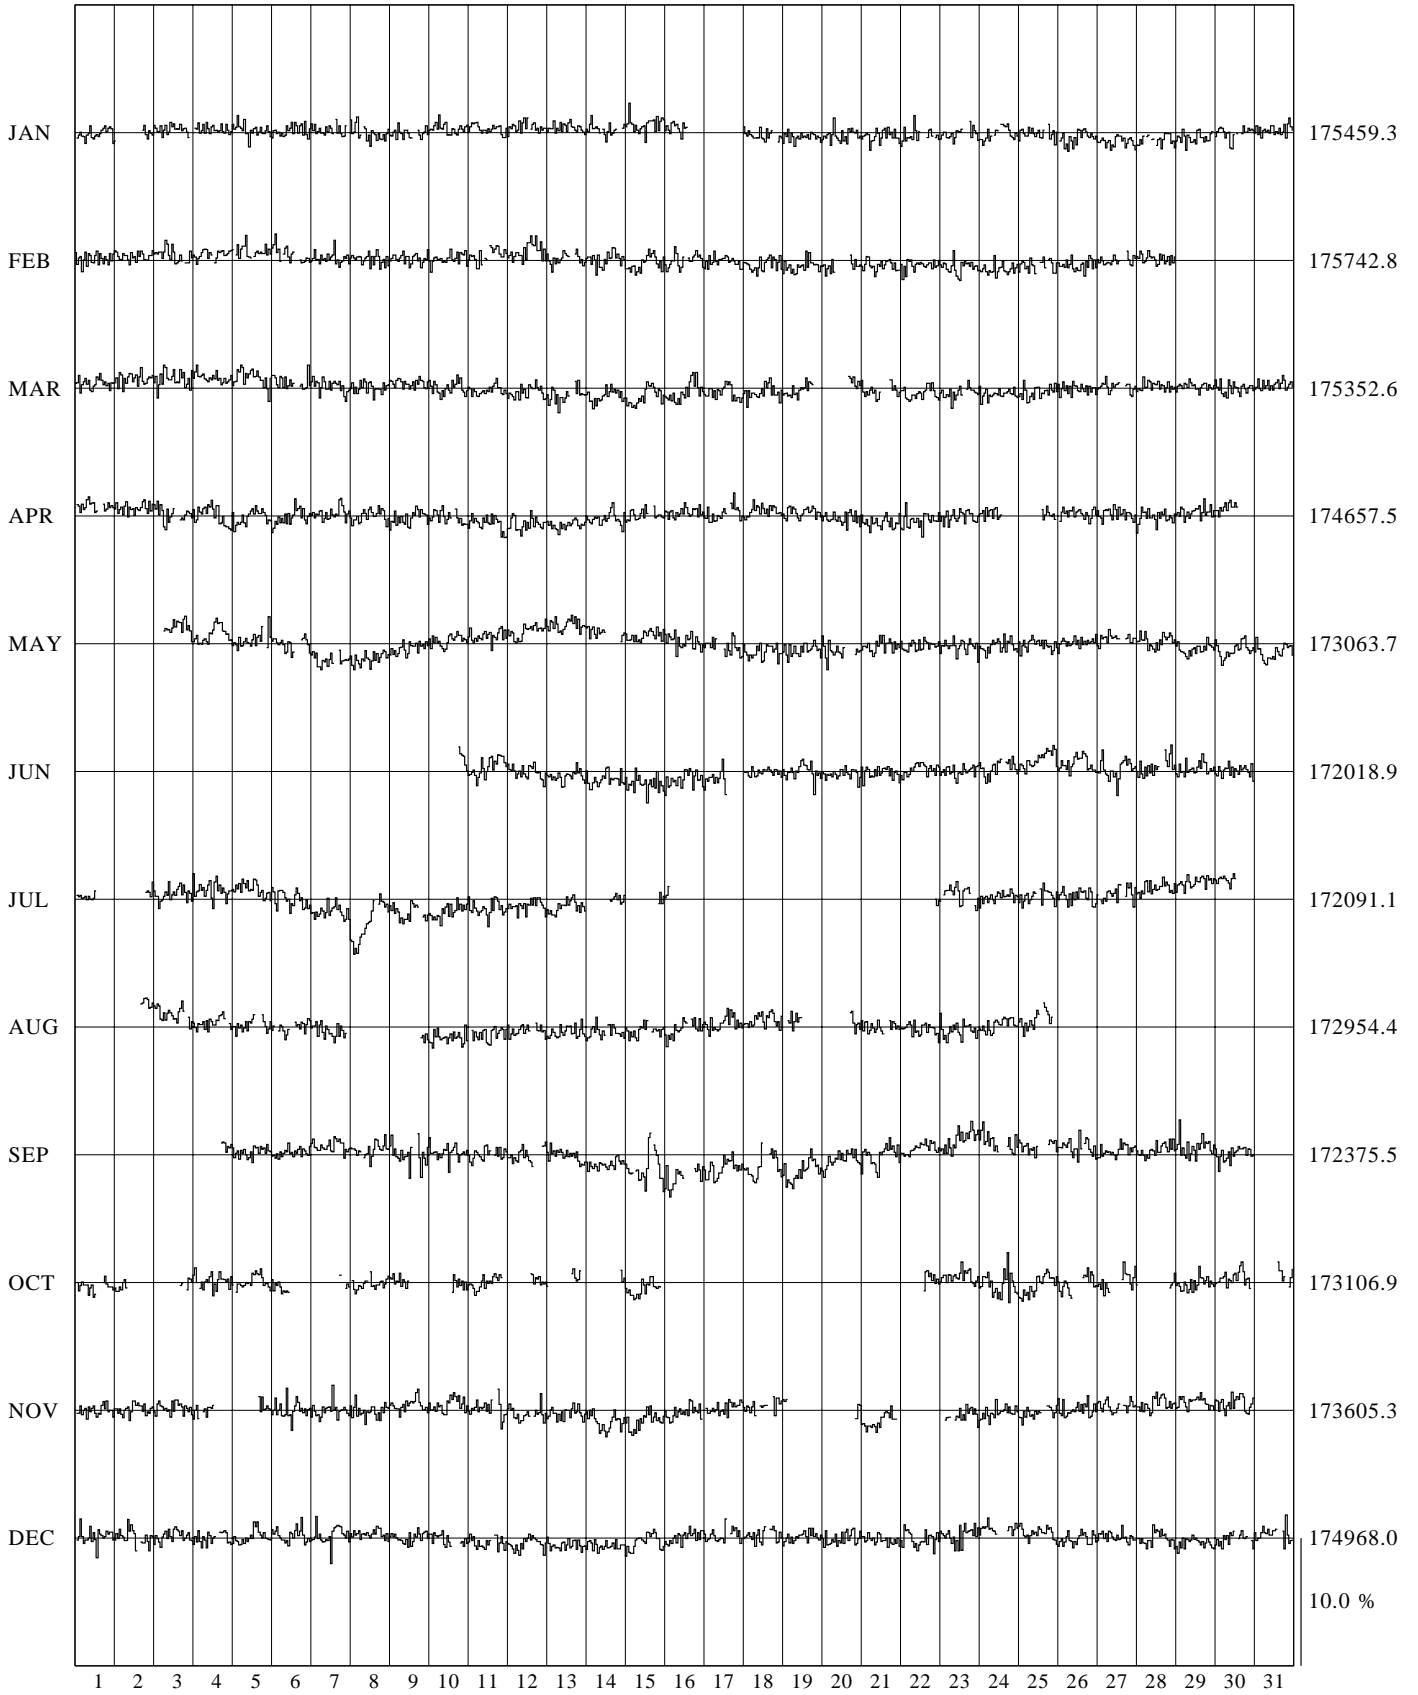

HUANCA N PCSA

NEUTRON MONITOR

1974

1 2 3 4 5 6 7 8 9 10 11 12 13 14 15 16 17 18 19 20 21 22 23 24 25 26 27 28 29 30 31 MEAN

10.0 %  
173783.0