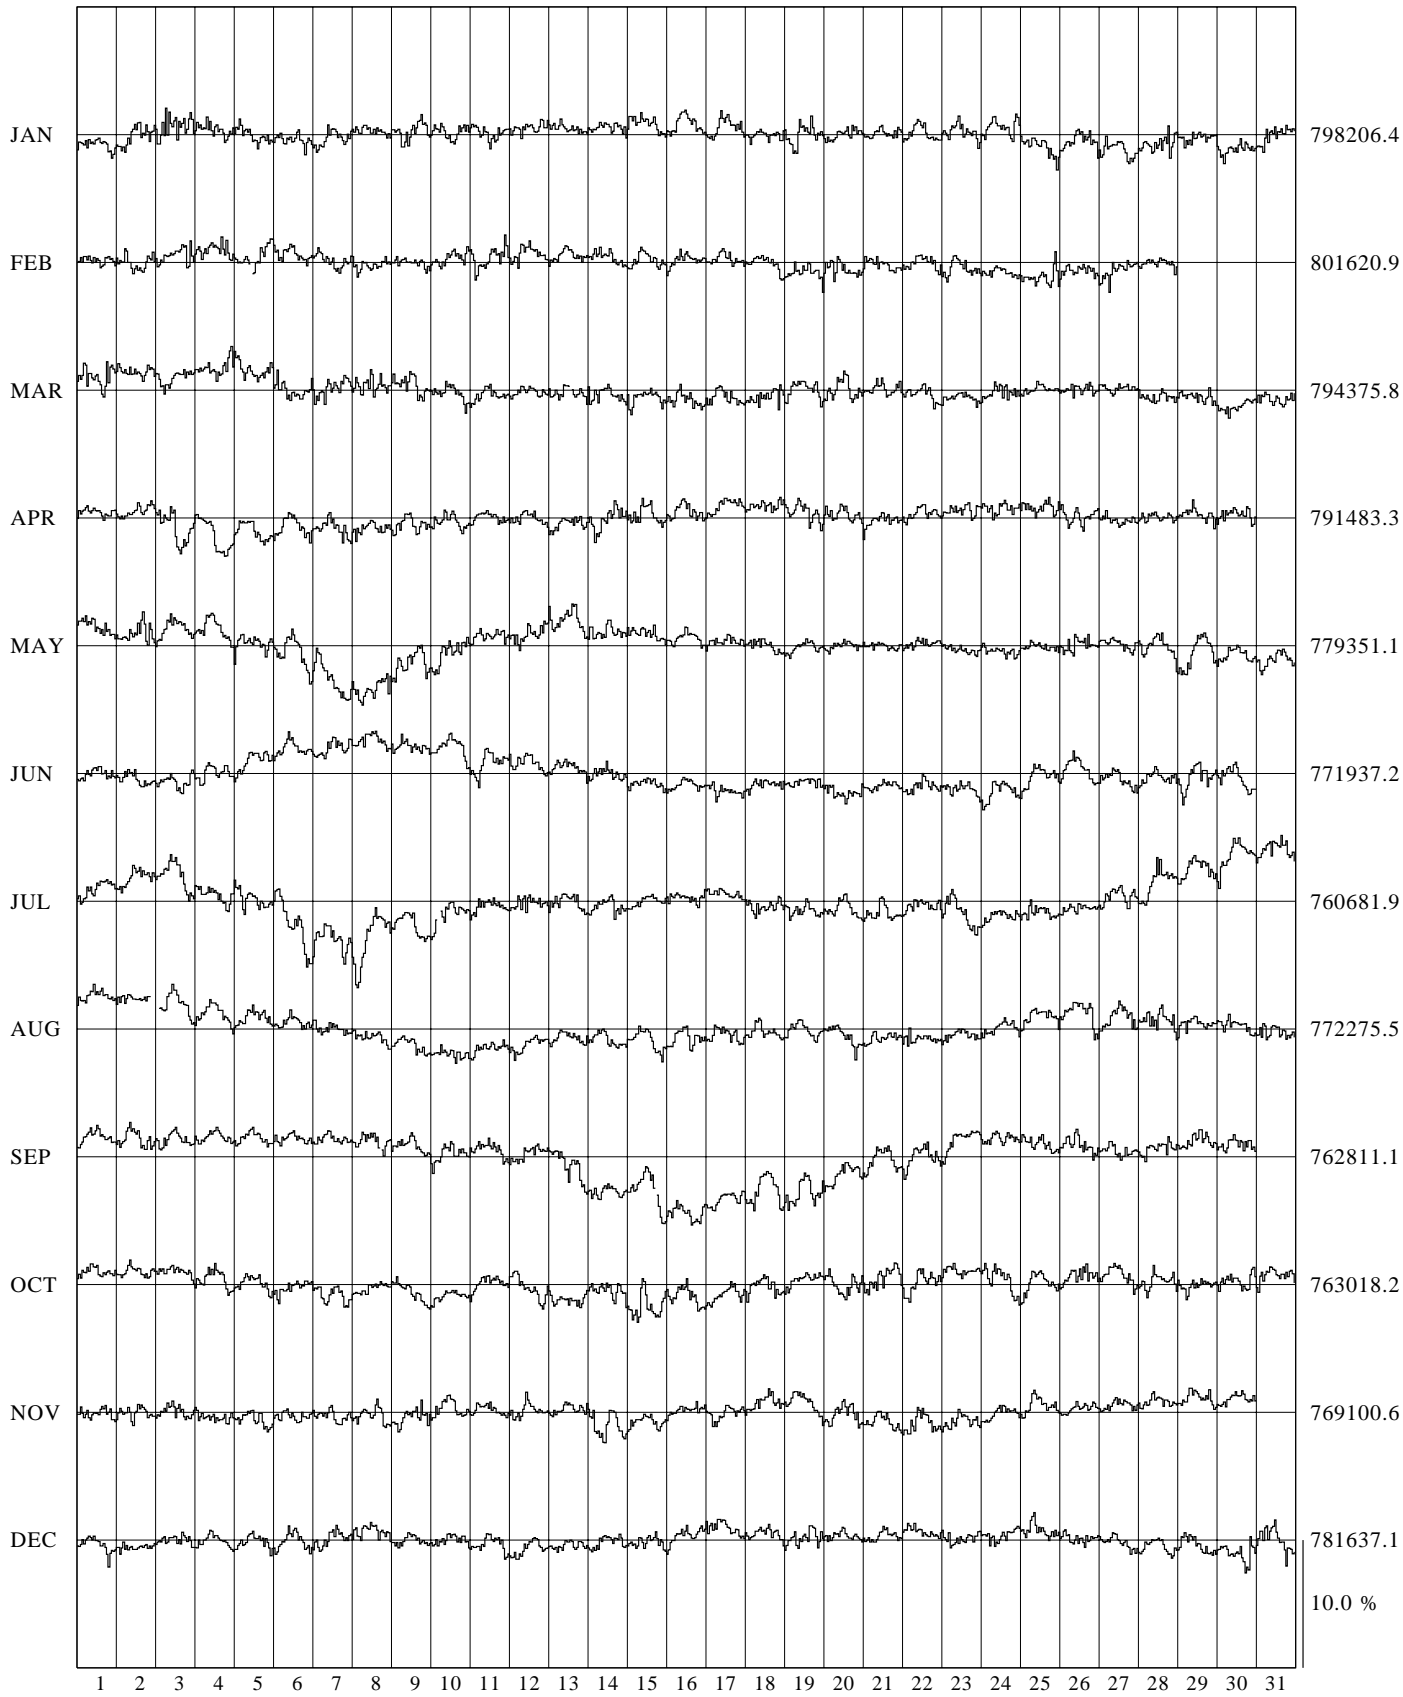

KERGUE N64 PCSA

NEUTRON MONITOR

1974

1 2 3 4 5 6 7 8 9 10 11 12 13 14 15 16 17 18 19 20 21 22 23 24 25 26 27 28 29 30 31 MEAN

10.0 %

778874.9