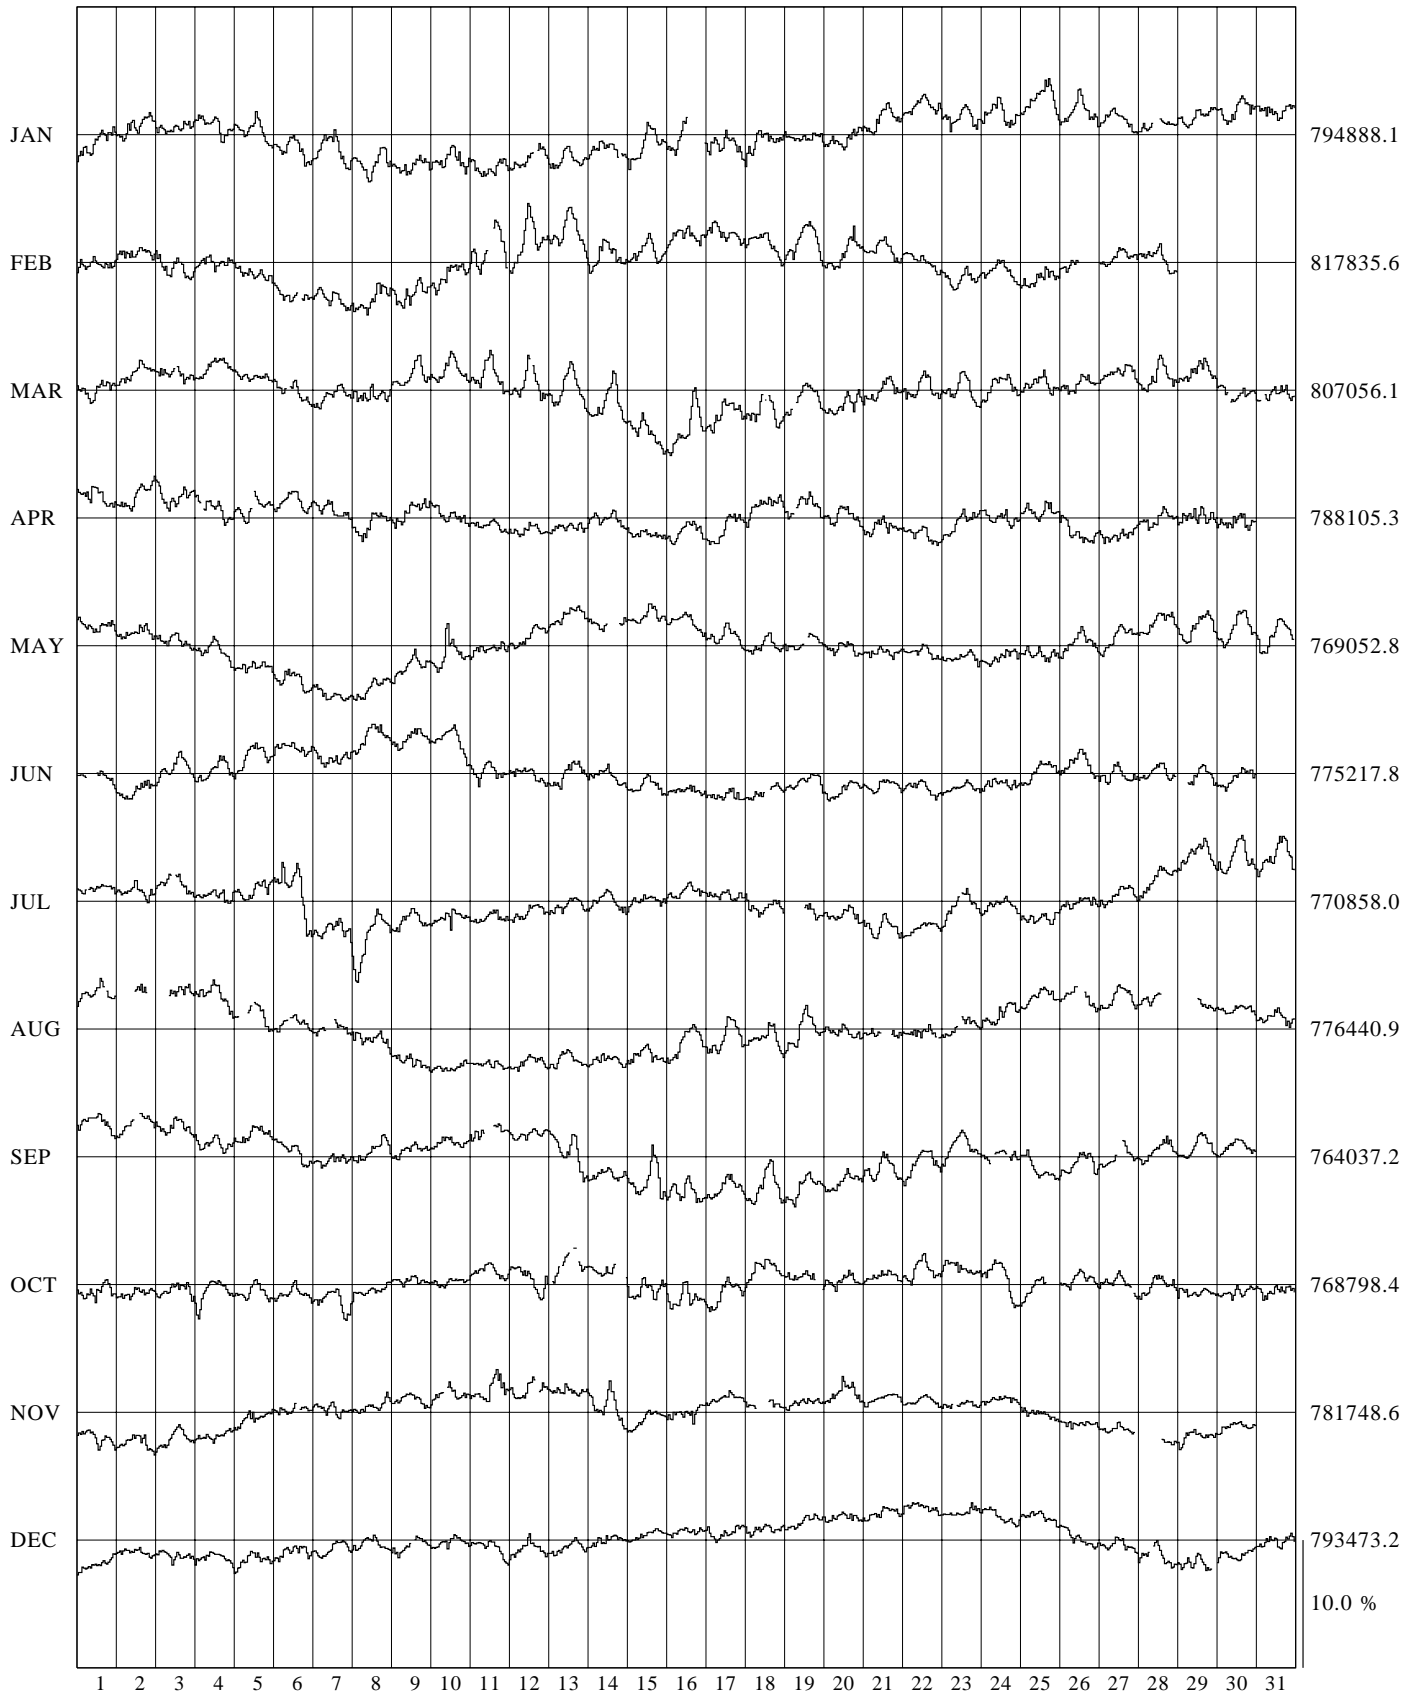

LOMNIC N64 PCSA

NEUTRON MONITOR

1974

1 2 3 4 5 6 7 8 9 10 11 12 13 14 15 16 17 18 19 20 21 22 23 24 25 26 27 28 29 30 31 MEAN

10.0 %

783959.3