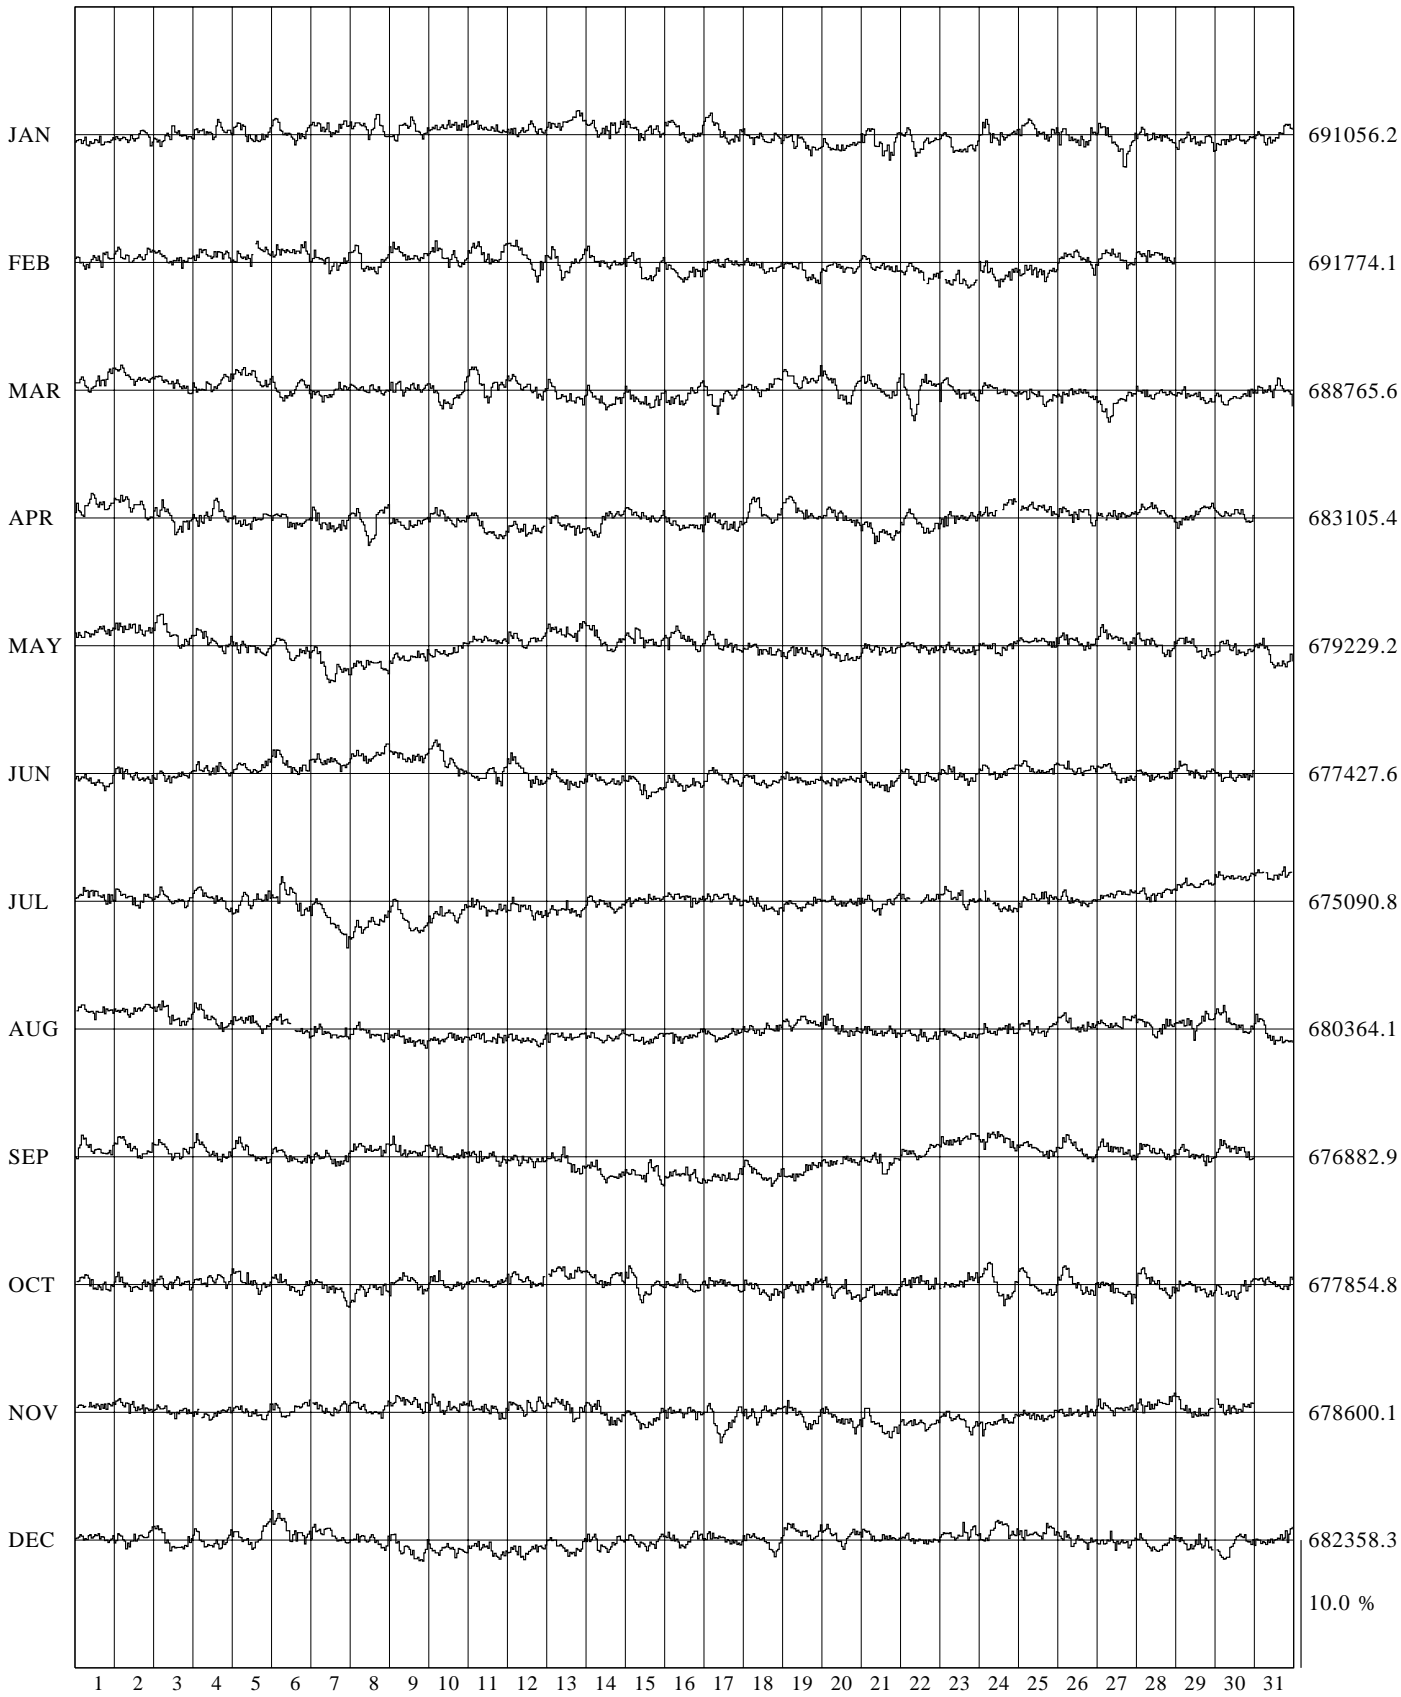

MT.NOR N64 PCSA

NEUTRON MONITOR

1974

1 2 3 4 5 6 7 8 9 10 11 12 13 14 15 16 17 18 19 20 21 22 23 24 25 26 27 28 29 30 31 MEAN

10.0 %

681875.8