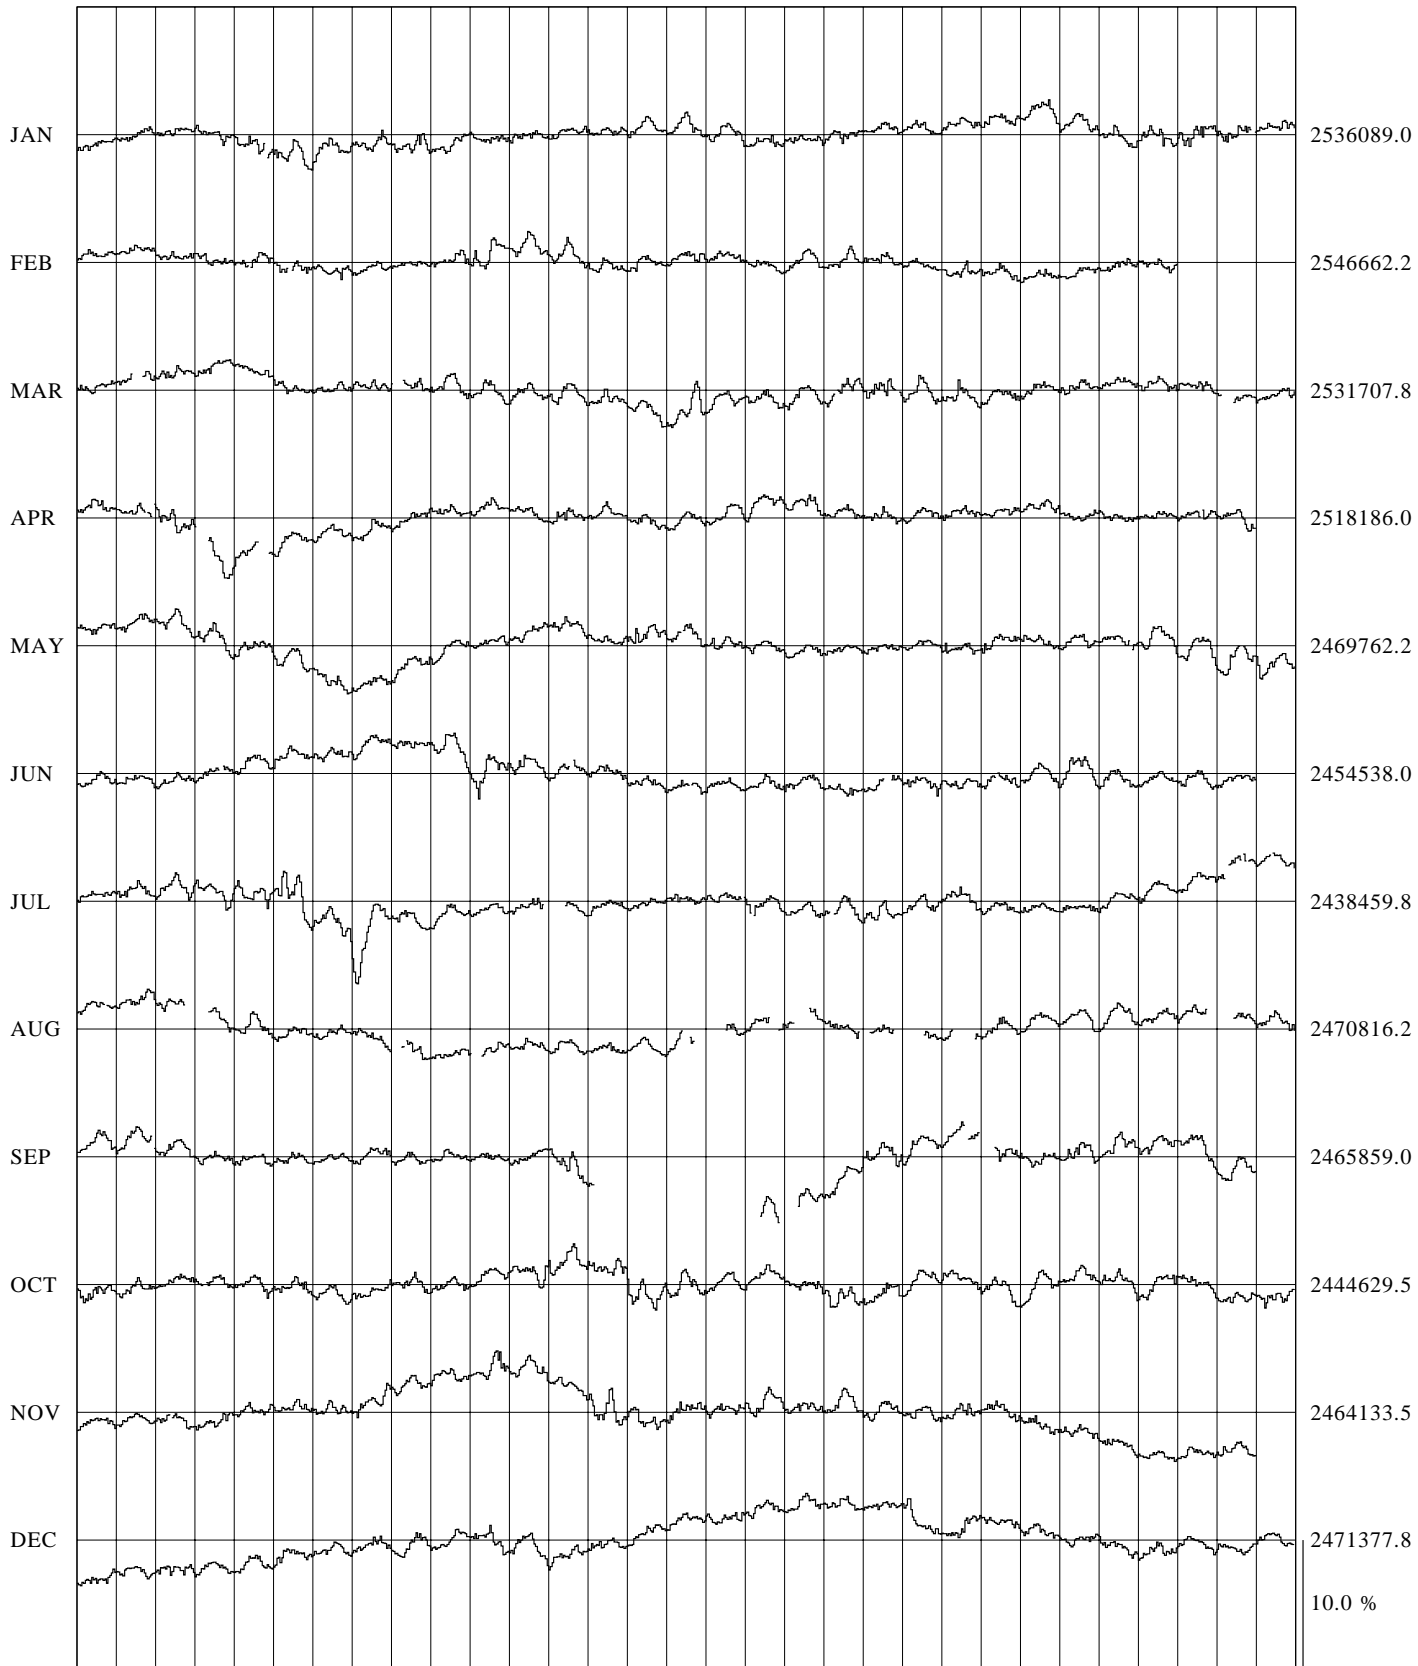

PIC DU N64 PCSA

NEUTRON MONITOR

1974

1 2 3 4 5 6 7 8 9 10 11 12 13 14 15 16 17 18 19 20 21 22 23 24 25 26 27 28 29 30 31 MEAN

10.0 %  
2484351.8