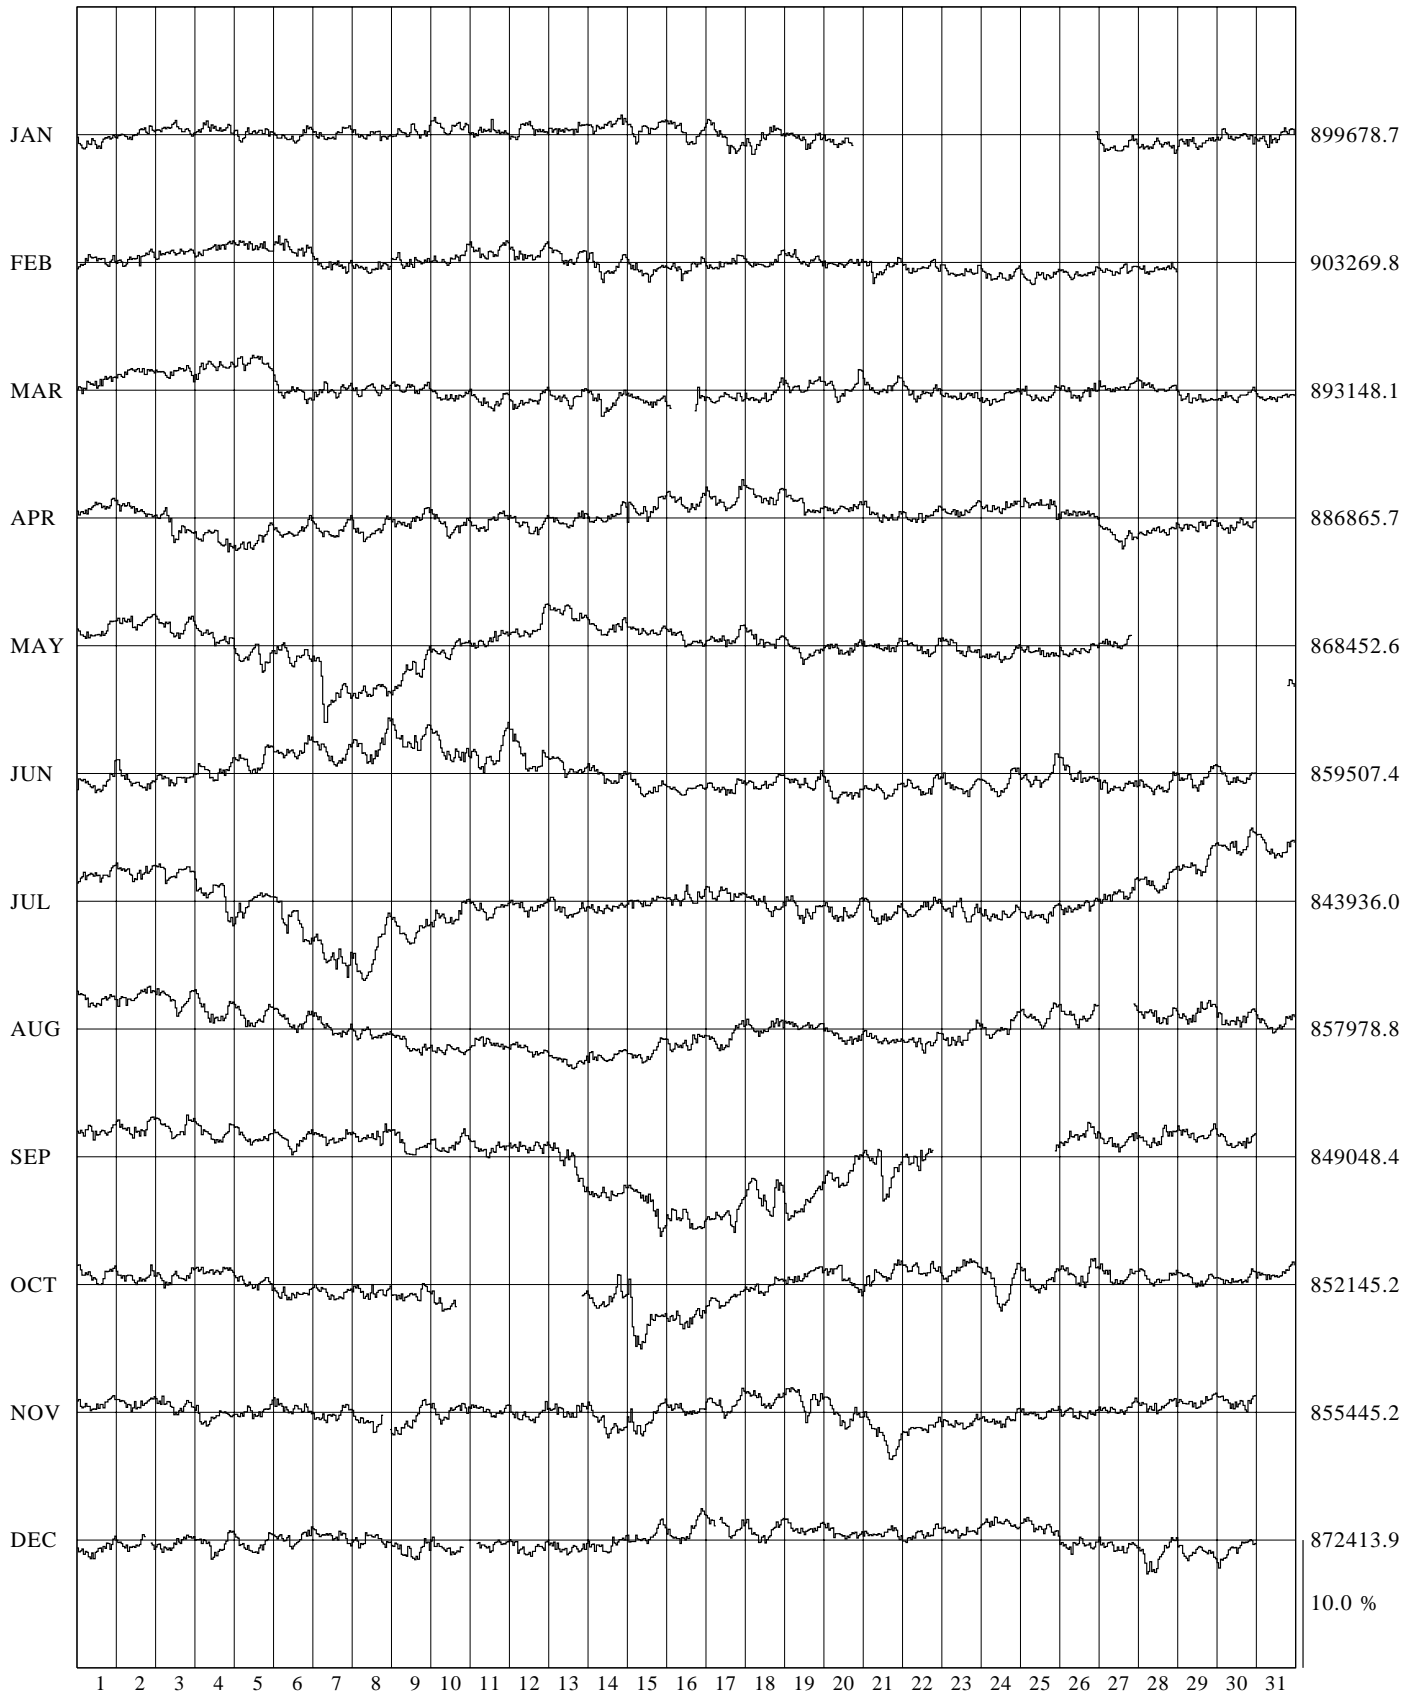

SULPHU N64 PCSA

NEUTRON MONITOR

1974

1 2 3 4 5 6 7 8 9 10 11 12 13 14 15 16 17 18 19 20 21 22 23 24 25 26 27 28 29 30 31 MEAN

10.0 %

870157.5