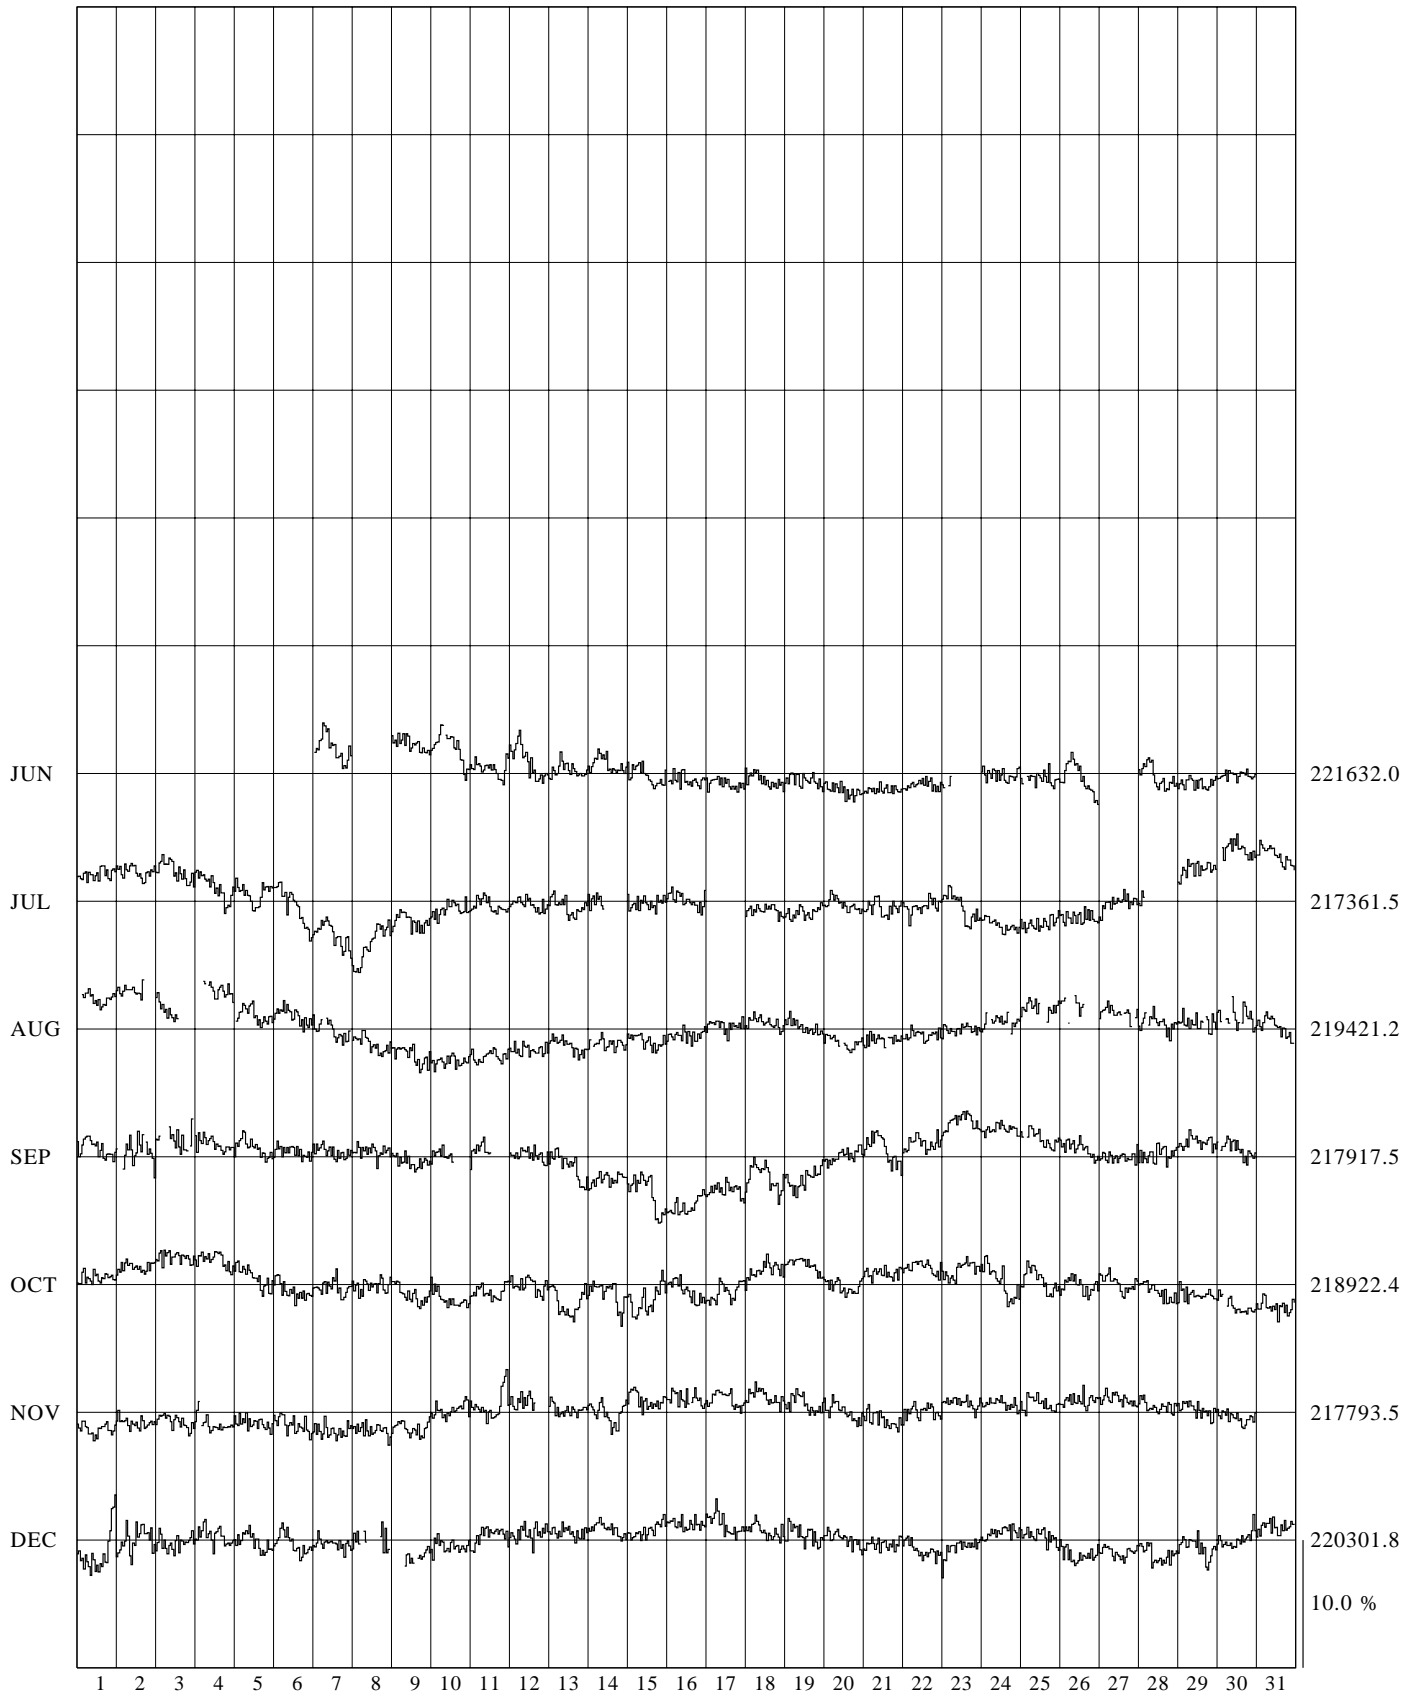

TIXIE N64 PCSA

NEUTRON MONITOR

1974

1 2 3 4 5 6 7 8 9 10 11 12 13 14 15 16 17 18 19 20 21 22 23 24 25 26 27 28 29 30 31 MEAN

219050.0