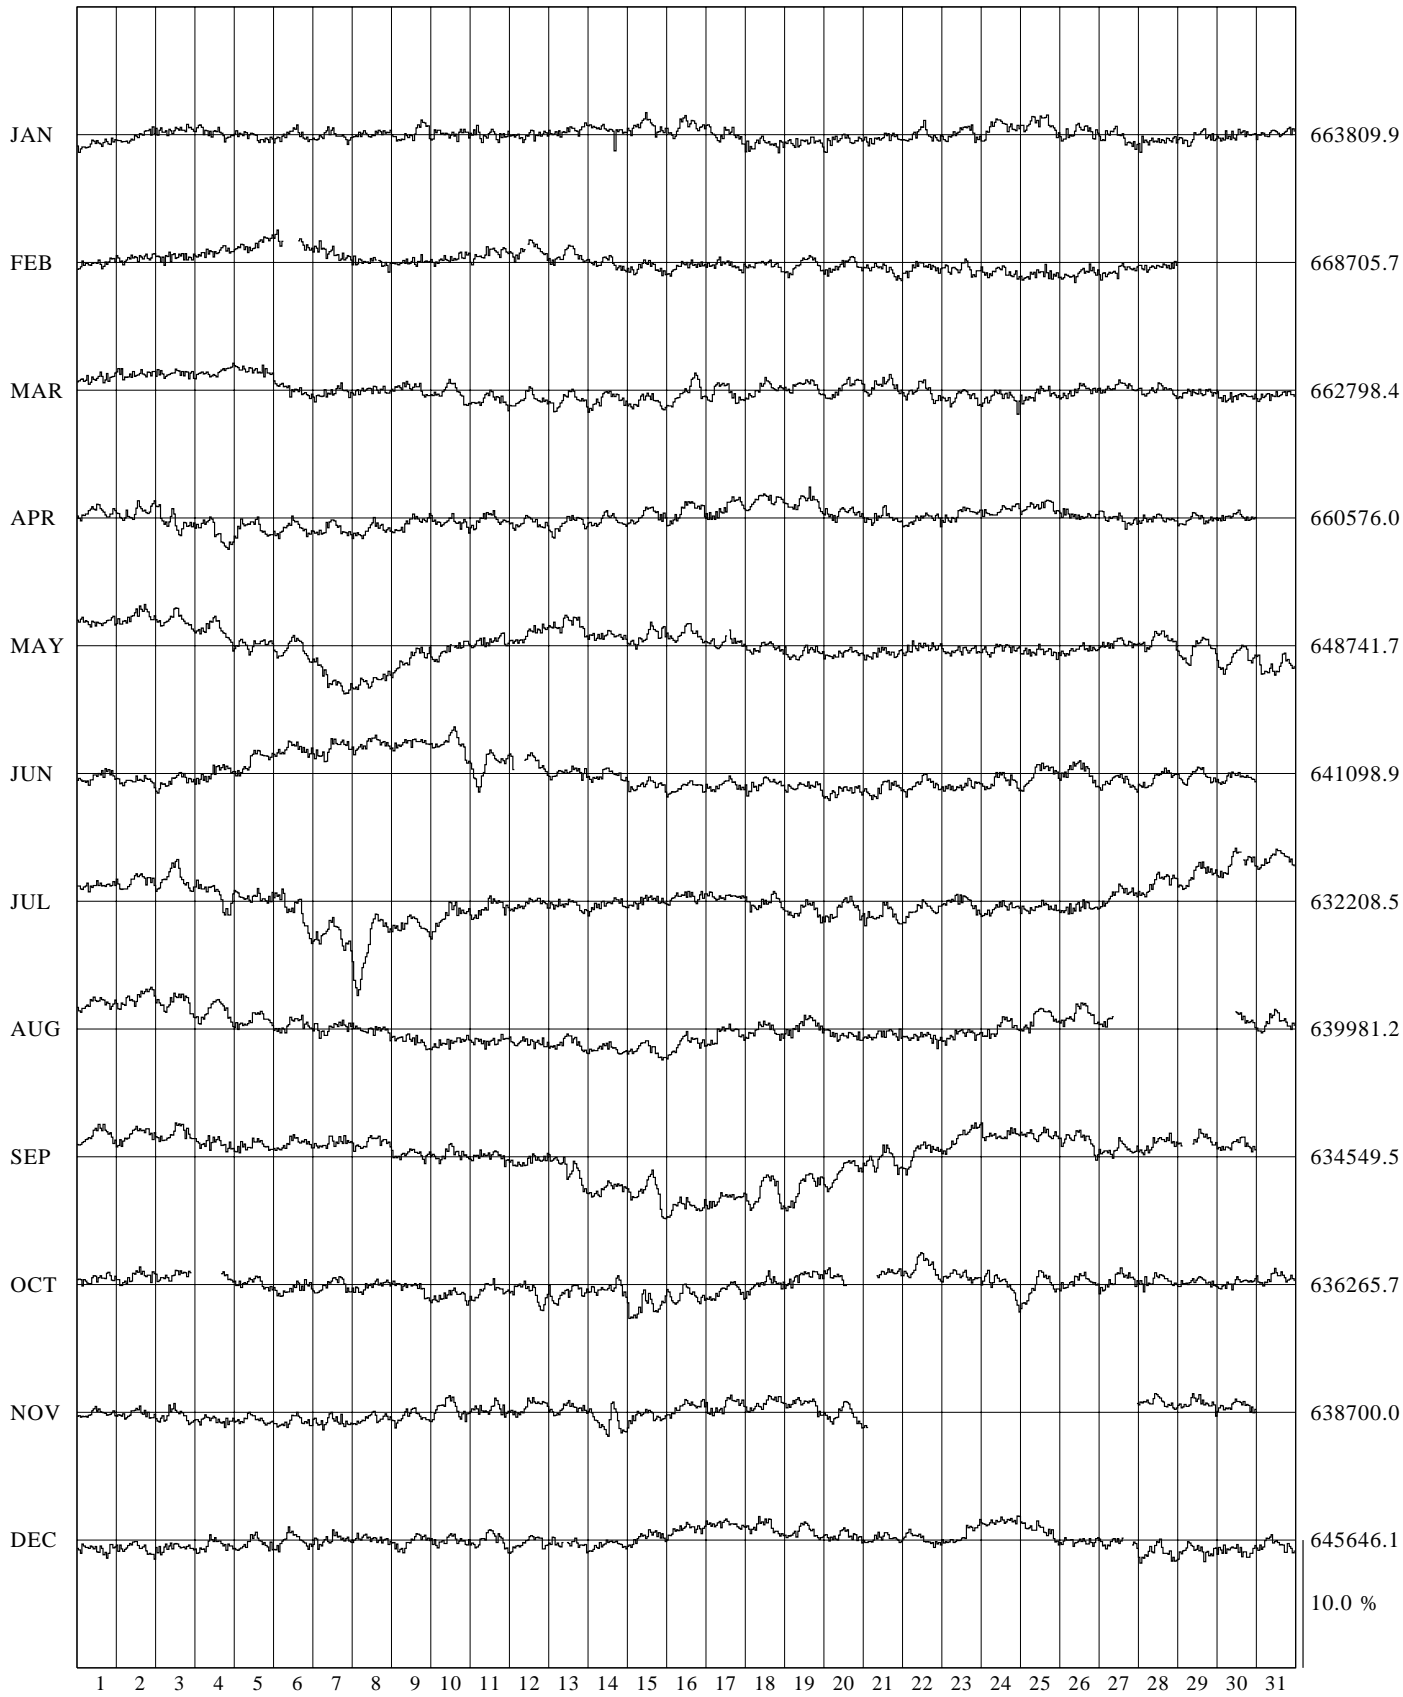

UTRECH N64 PCSA

NEUTRON MONITOR

1974

1 2 3 4 5 6 7 8 9 10 11 12 13 14 15 16 17 18 19 20 21 22 23 24 25 26 27 28 29 30 31 MEAN

647756.8