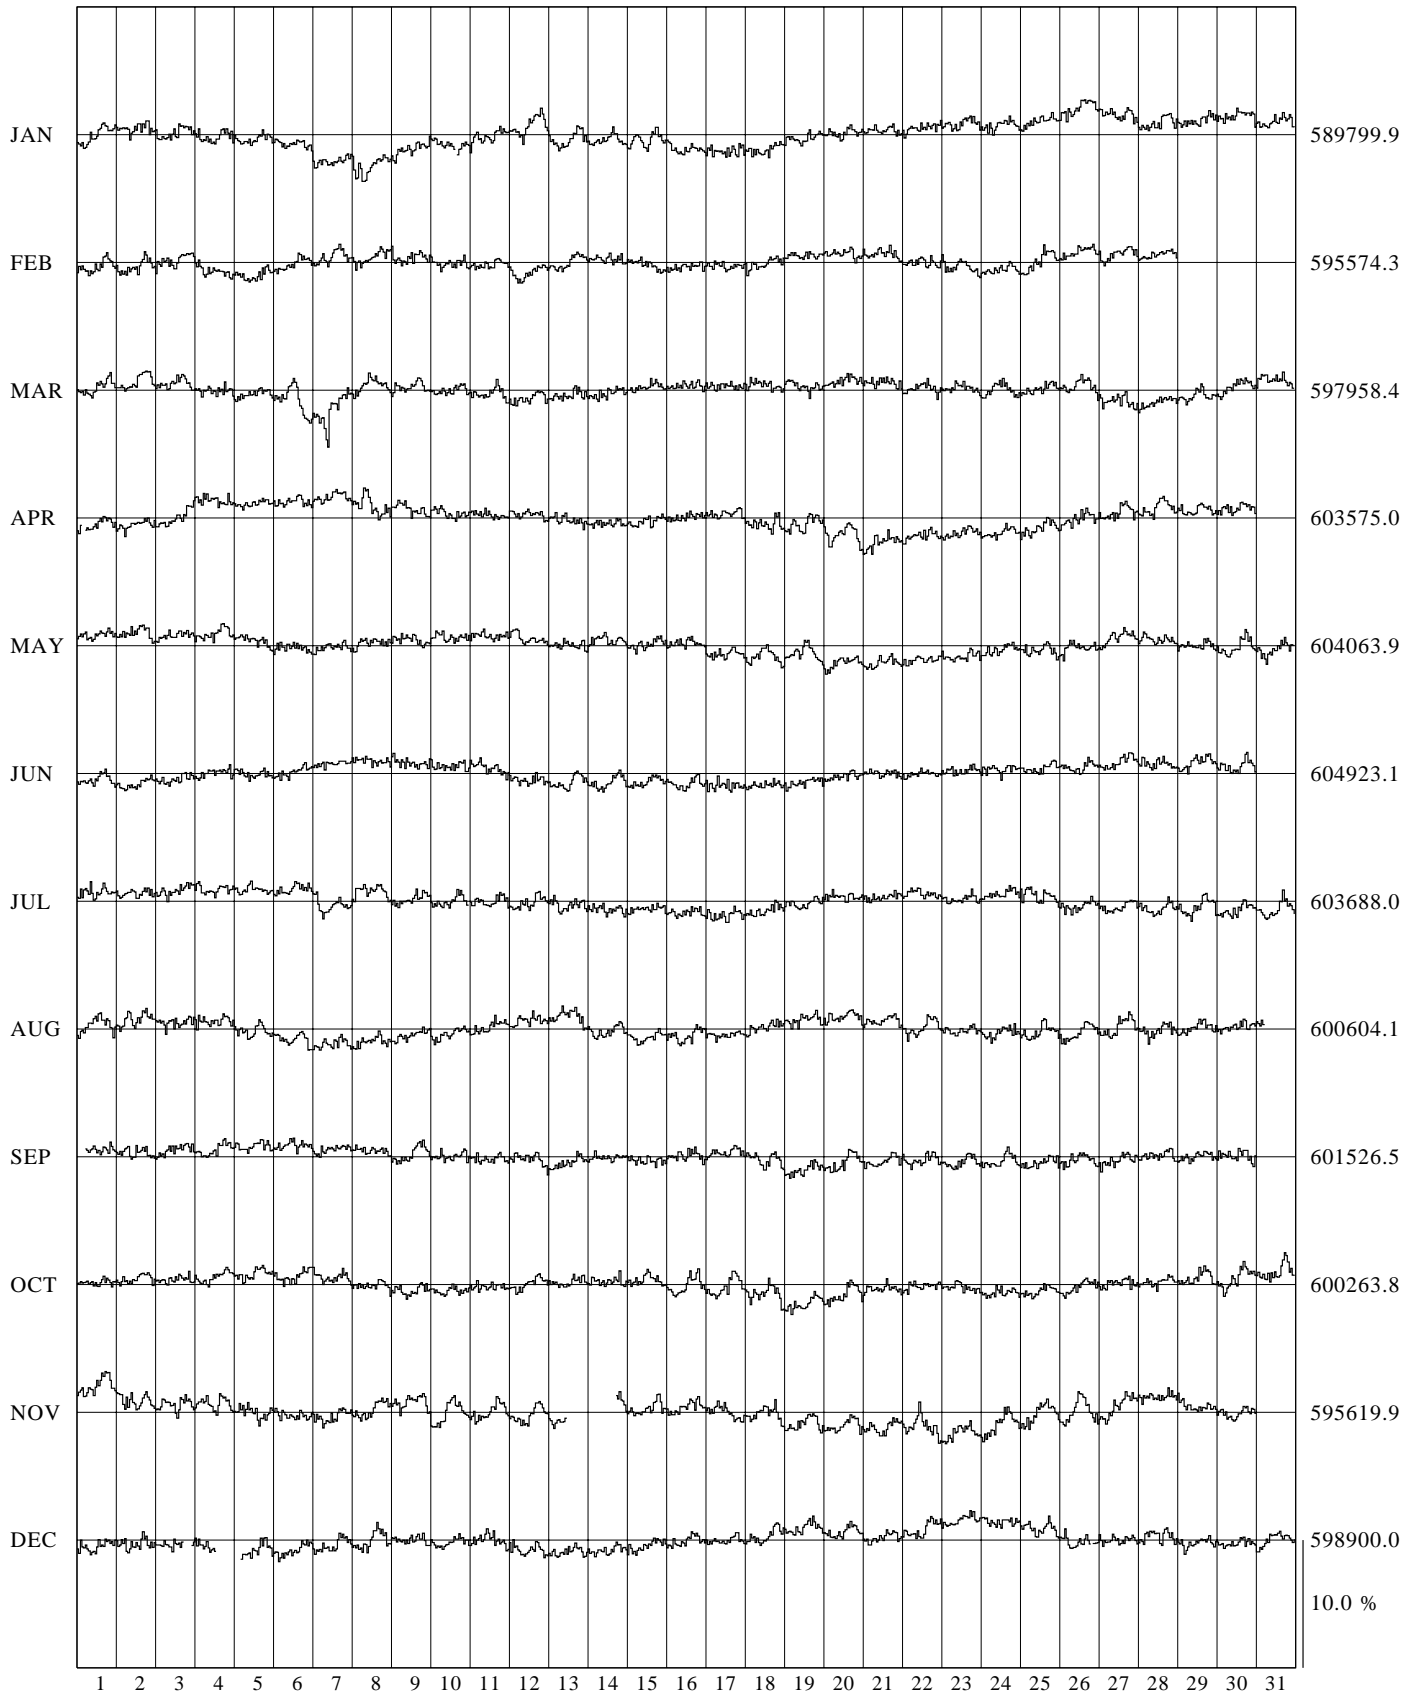

DURHAMN64 PCSA

NEUTRON MONITOR

1975

1 2 3 4 5 6 7 8 9 10 11 12 13 14 15 16 17 18 19 20 21 22 23 24 25 26 27 28 29 30 31 MEAN

10.0 %

599708.1