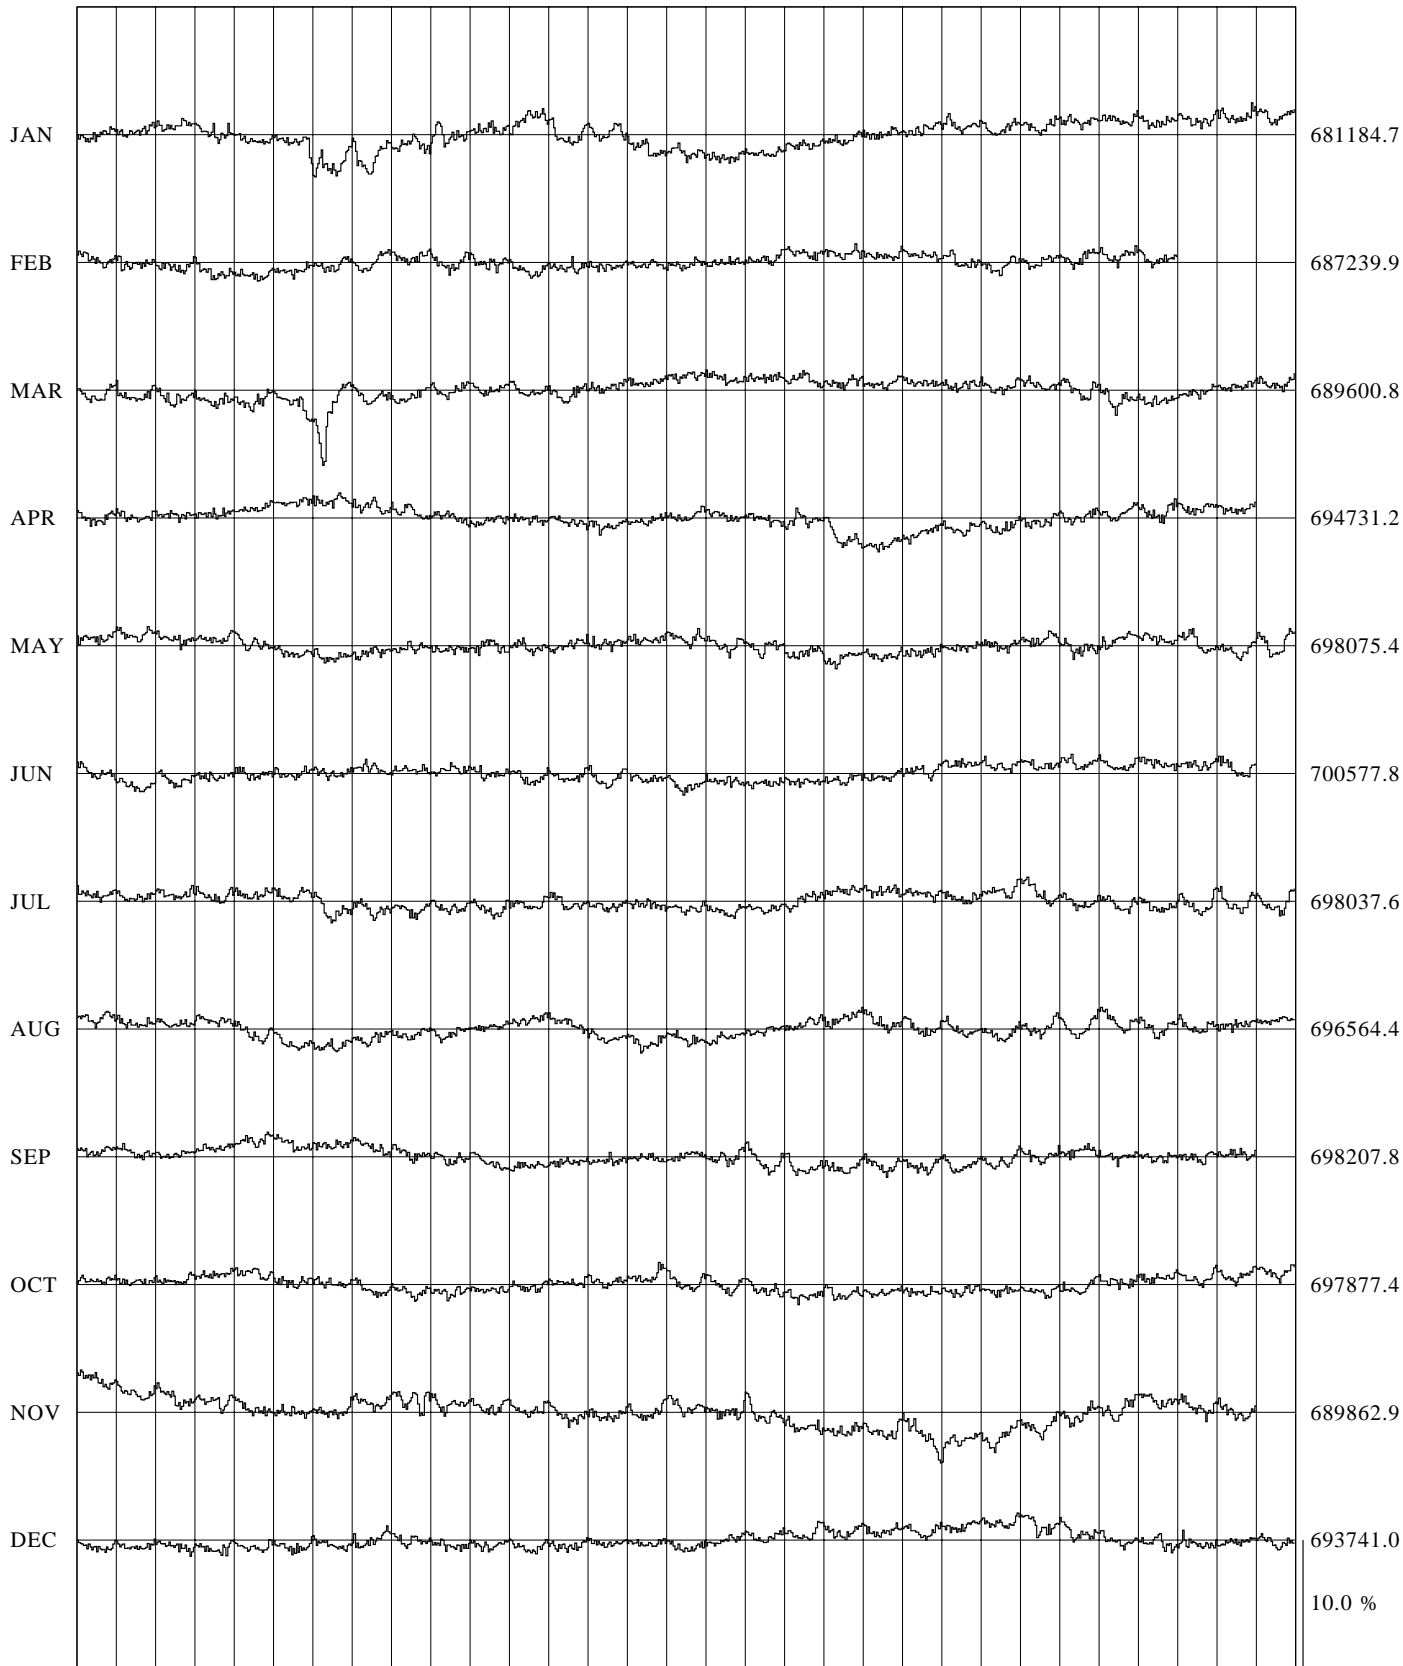

INUVIK N64 PCSA

NEUTRON MONITOR

1975

1 2 3 4 5 6 7 8 9 10 11 12 13 14 15 16 17 18 19 20 21 22 23 24 25 26 27 28 29 30 31 MEAN

10.0 %

693808.4