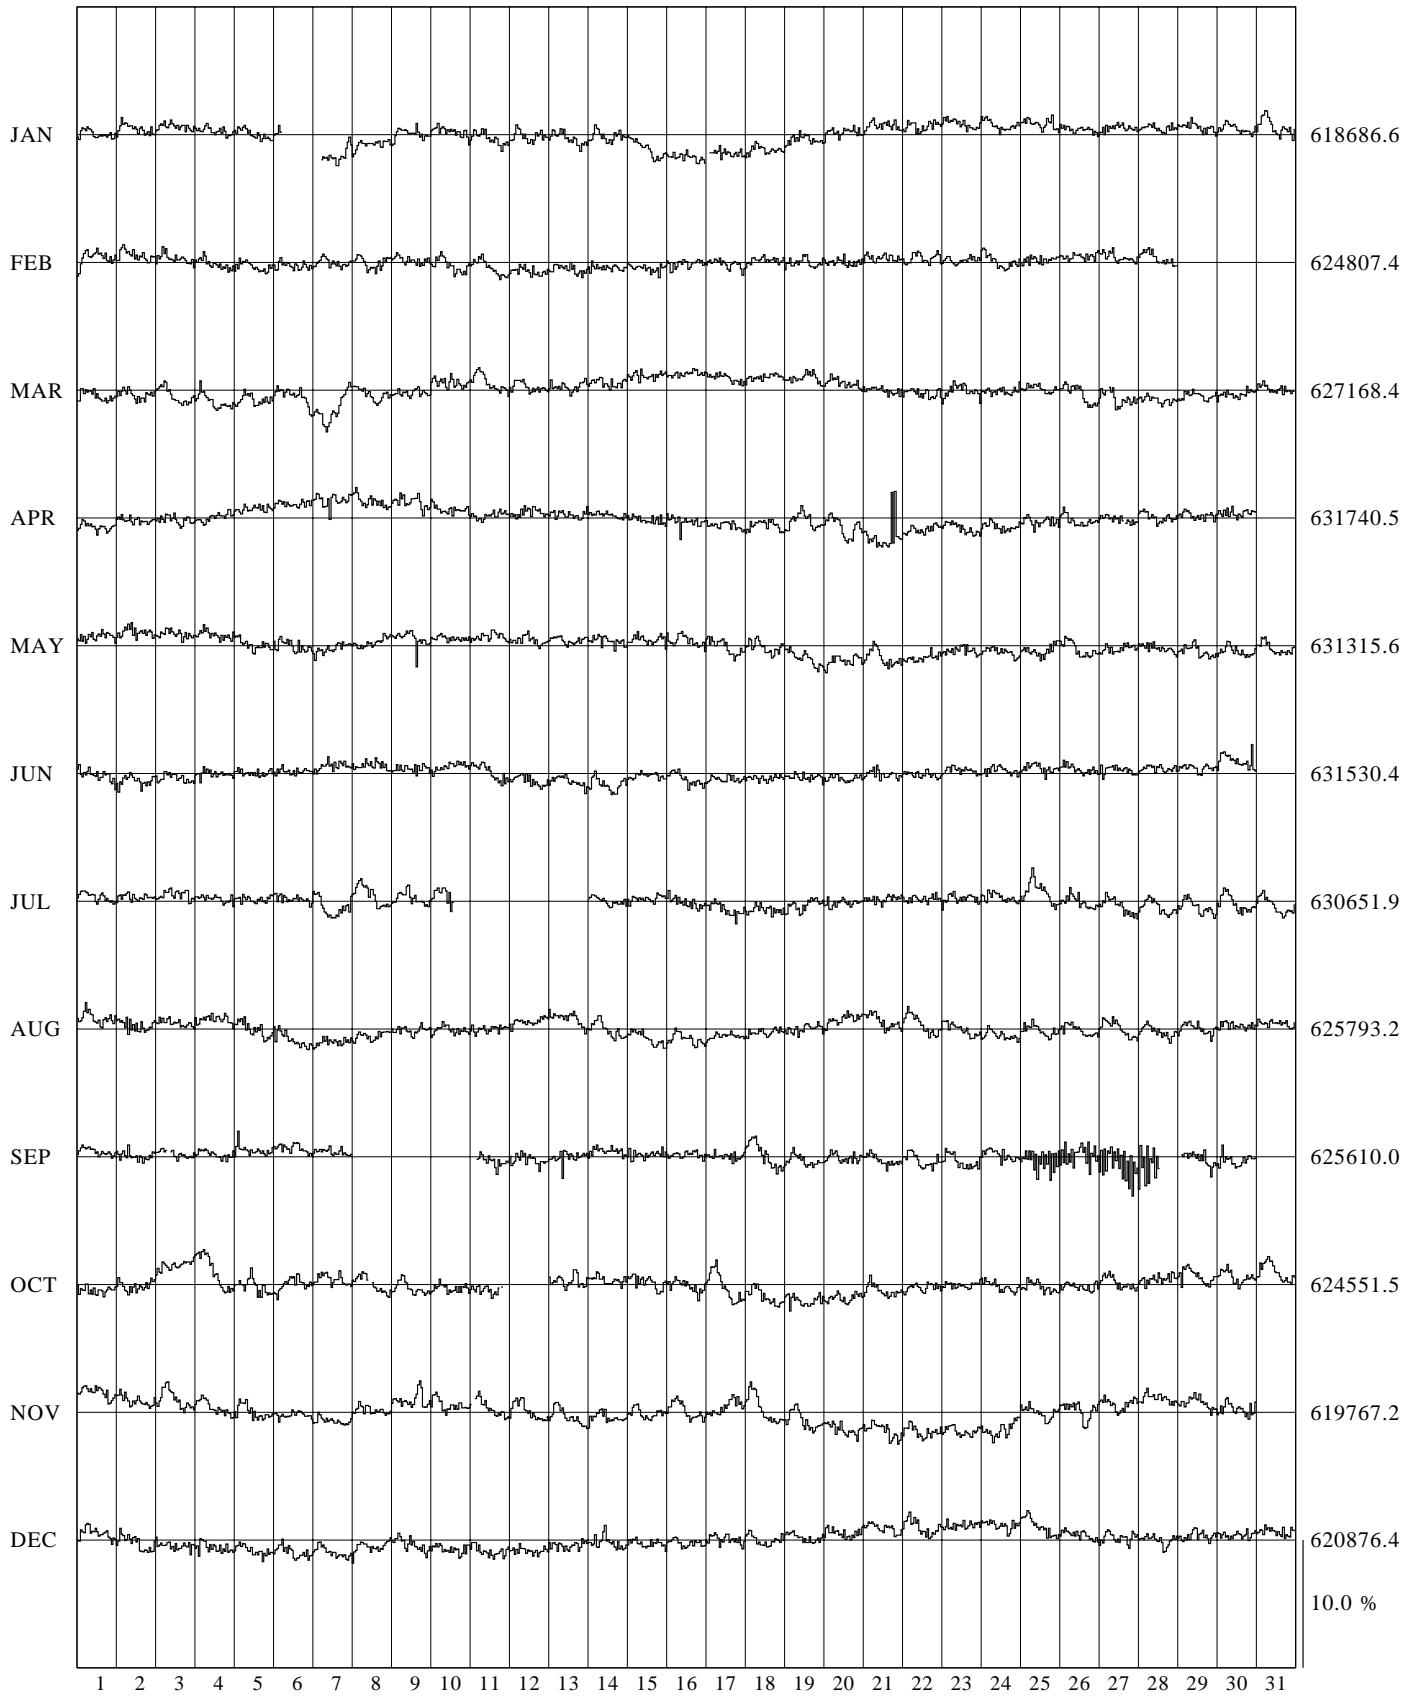

IRKUTS N64 PCSA

NEUTRON MONITOR

1975

1 2 3 4 5 6 7 8 9 10 11 12 13 14 15 16 17 18 19 20 21 22 23 24 25 26 27 28 29 30 31 MEAN

10.0 %

626041.6