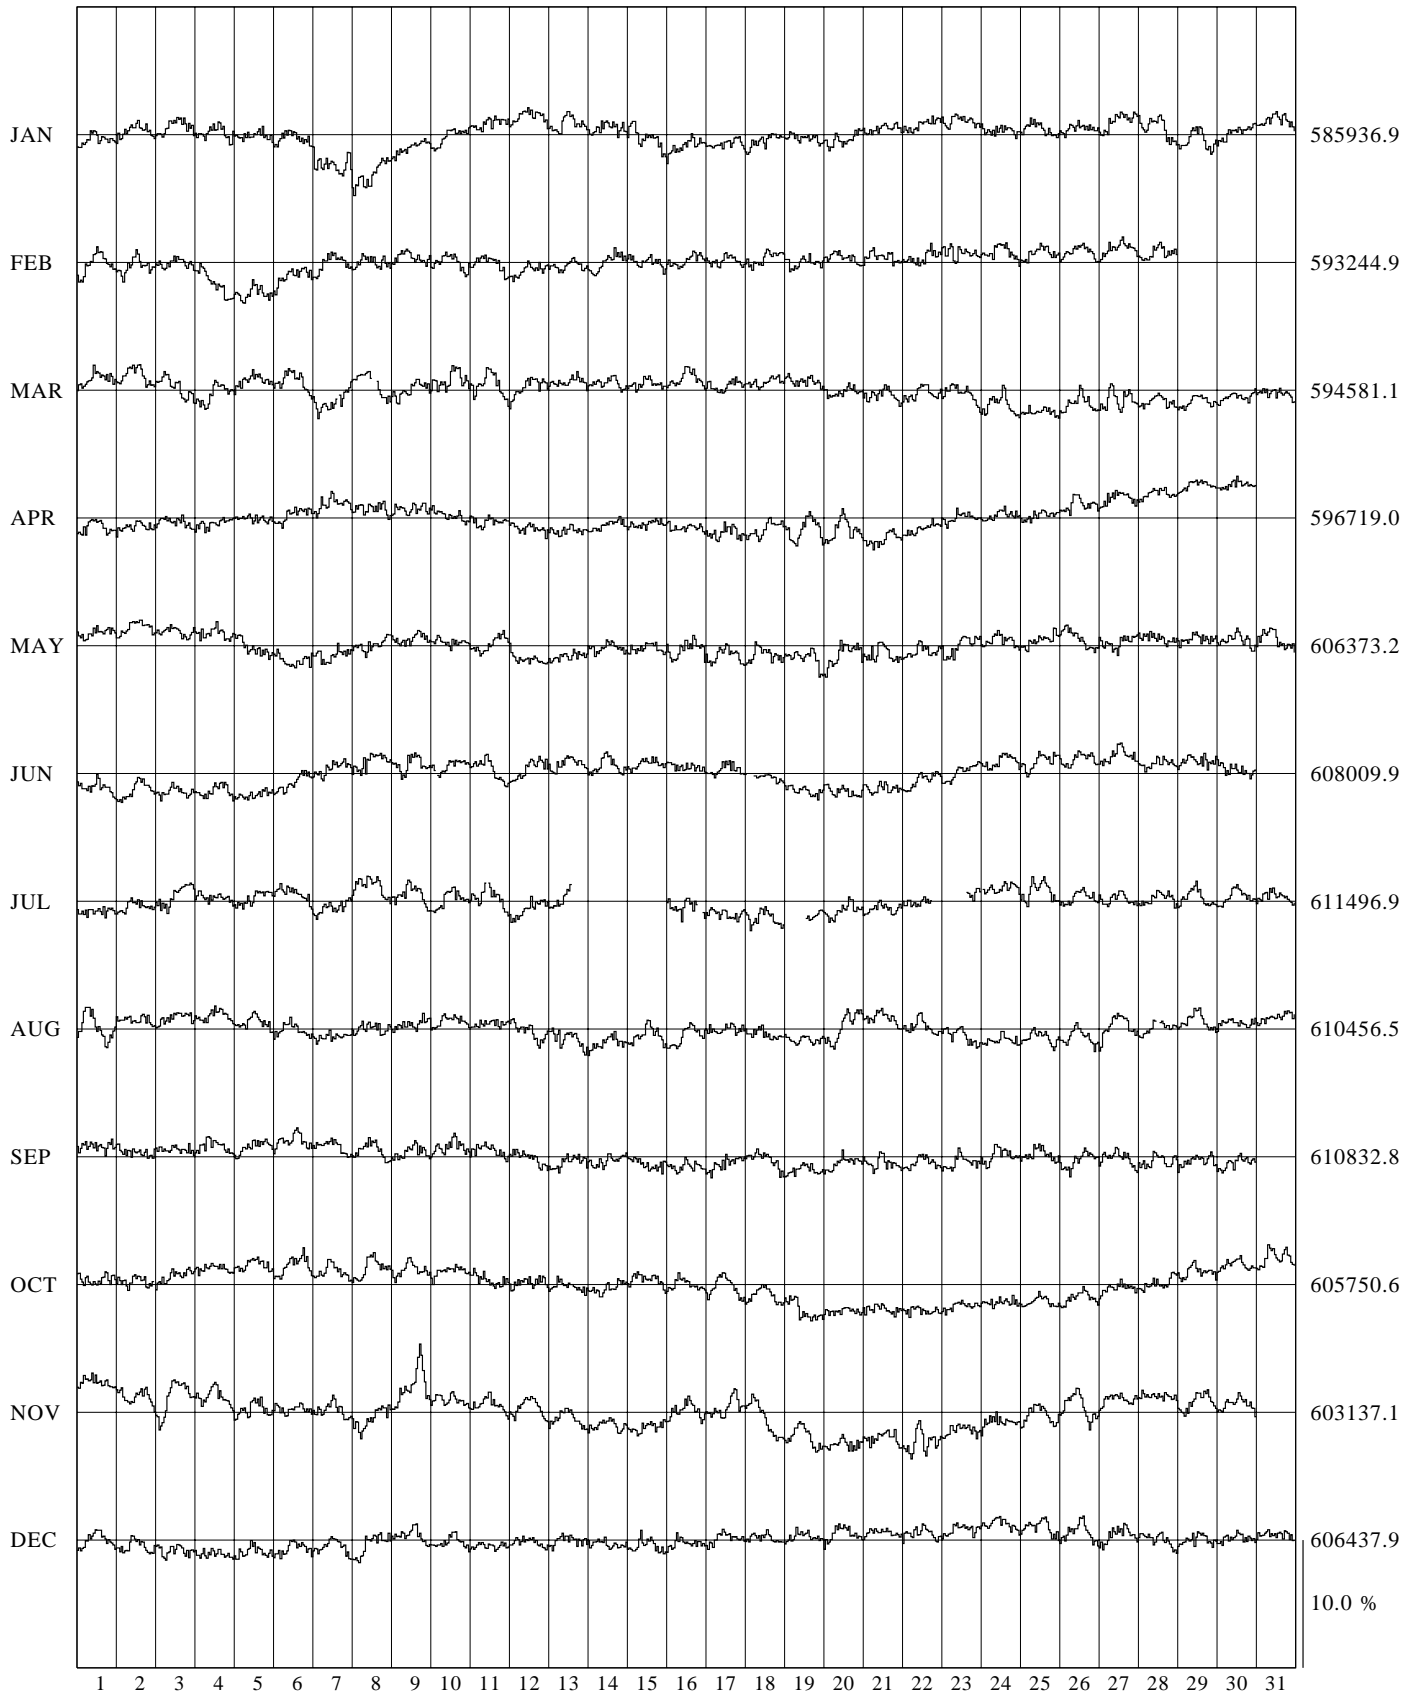

JUNGFR N PCSA

NEUTRON MONITOR

1975

1 2 3 4 5 6 7 8 9 10 11 12 13 14 15 16 17 18 19 20 21 22 23 24 25 26 27 28 29 30 31 MEAN

10.0 %

602748.1