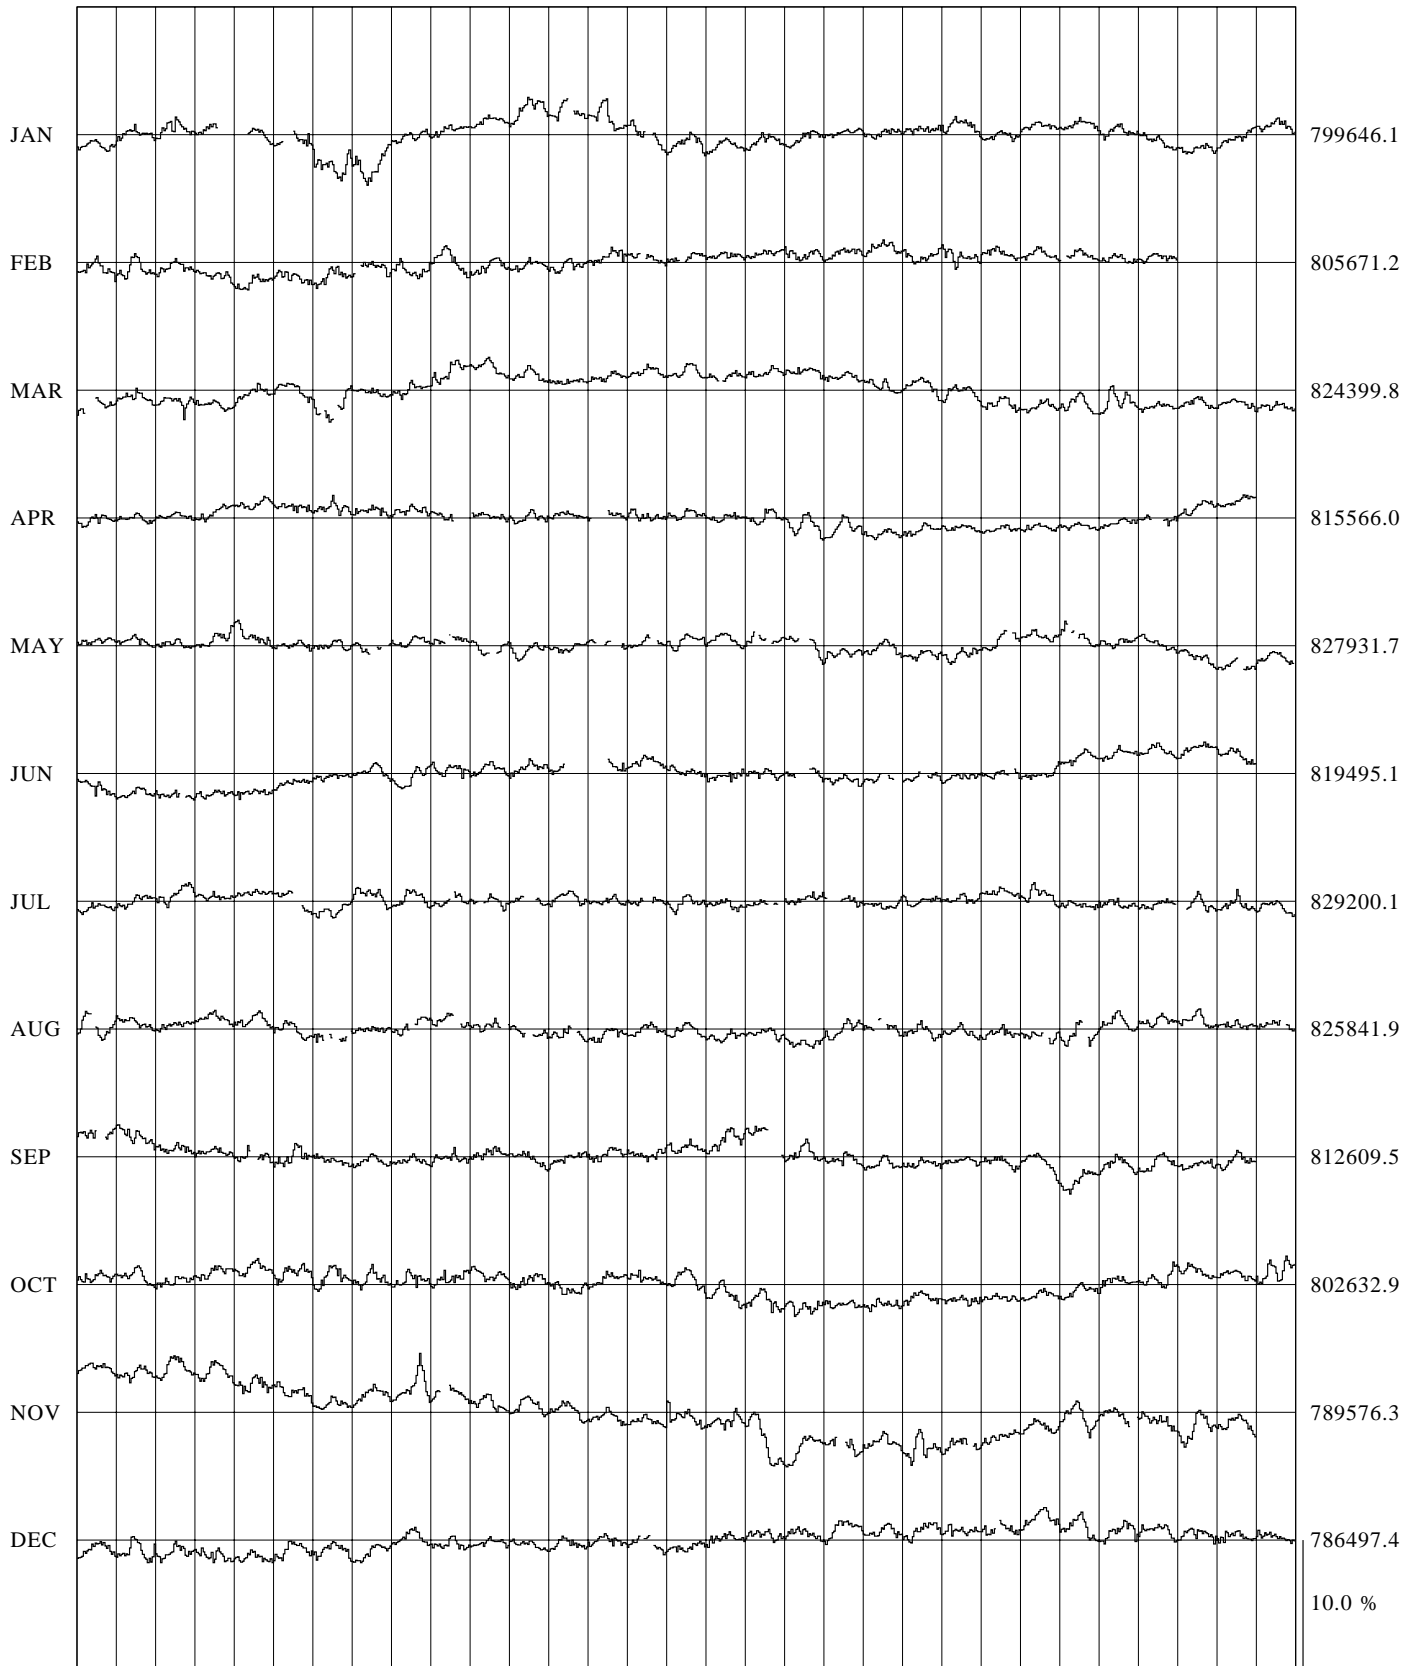

LOMNIC N64 PCSA

NEUTRON MONITOR

1975

1 2 3 4 5 6 7 8 9 10 11 12 13 14 15 16 17 18 19 20 21 22 23 24 25 26 27 28 29 30 31 MEAN

10.0 %

811589.0