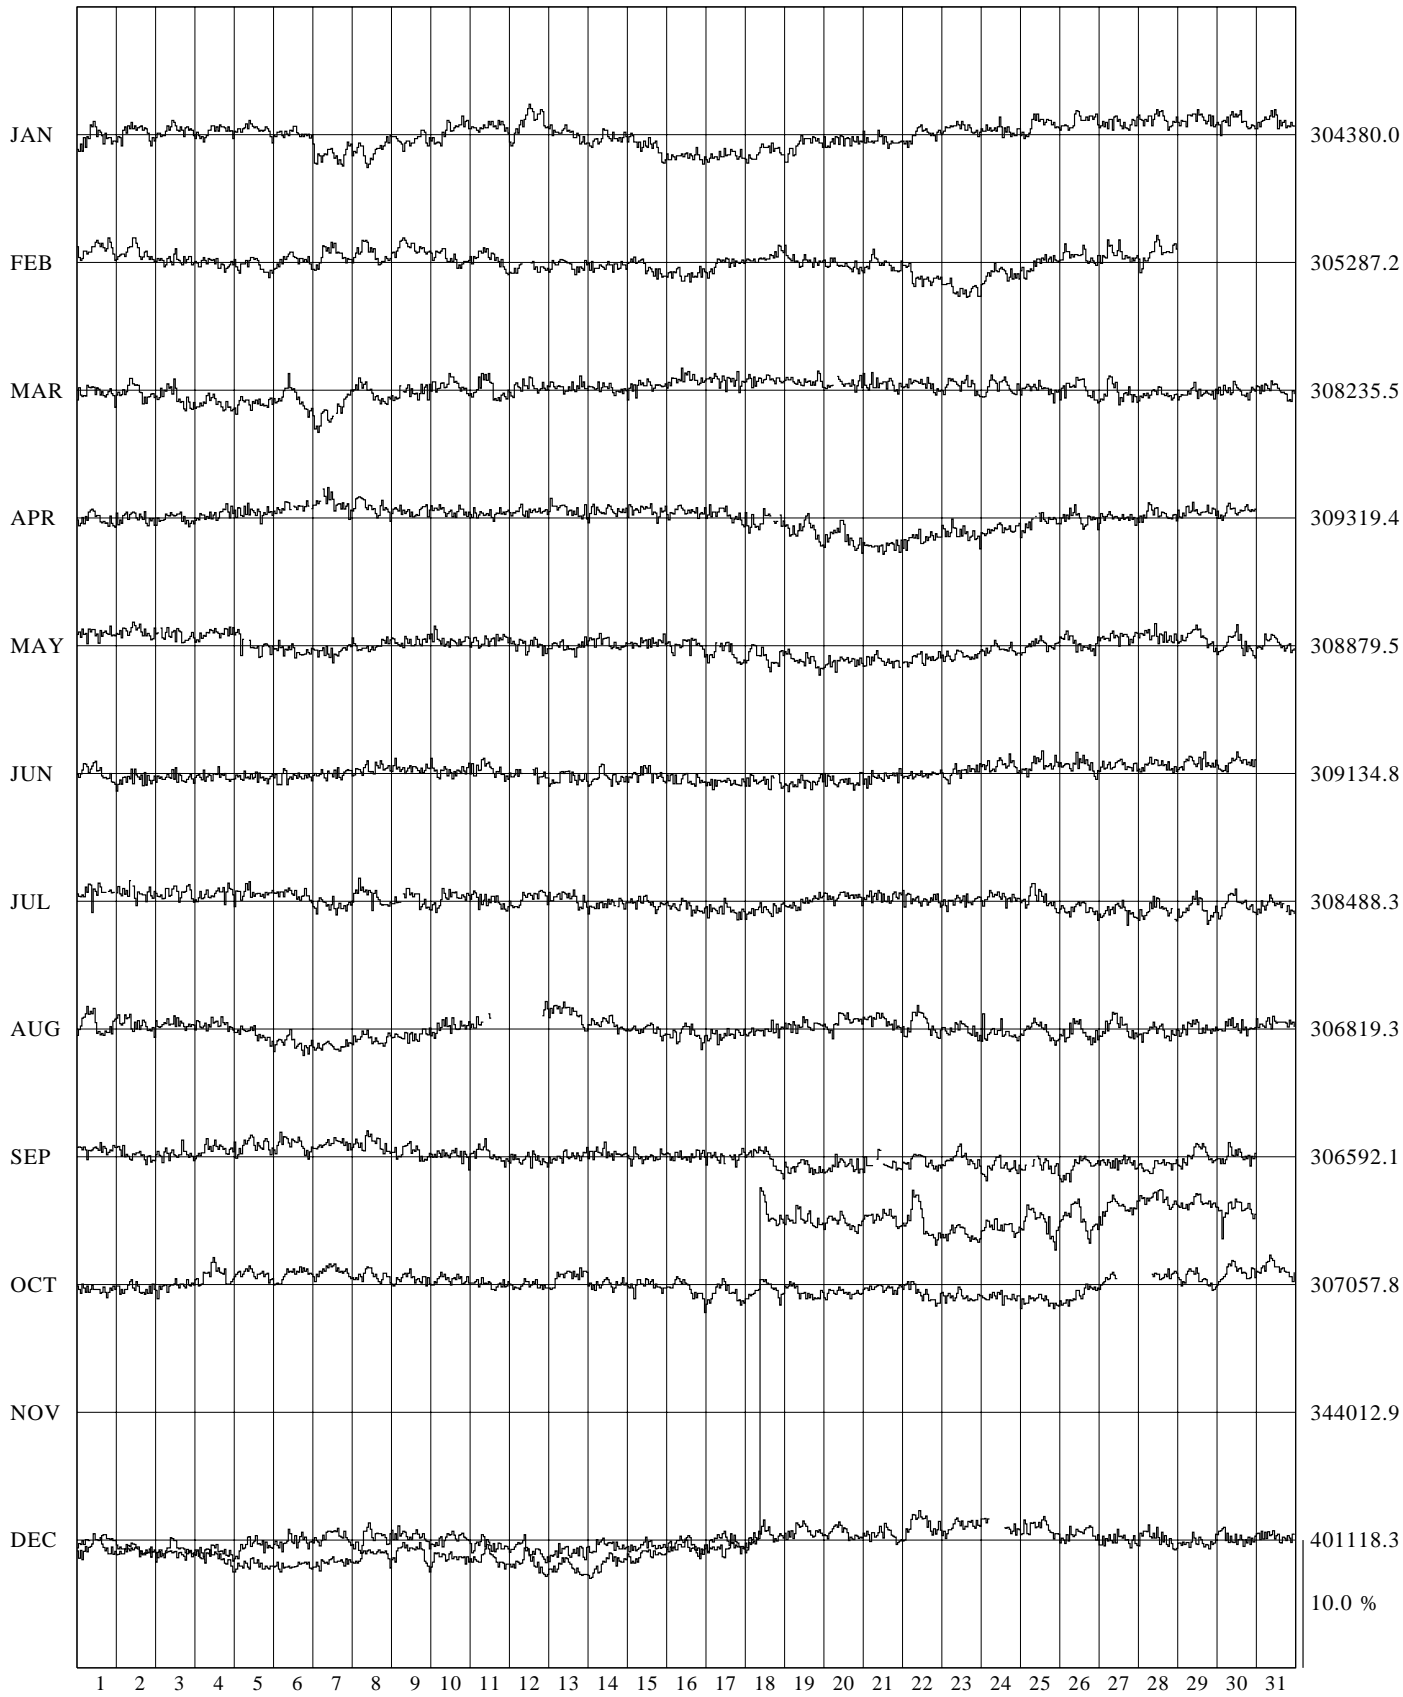

MOSCOWN64 PCSA

NEUTRON MONITOR

1975

1 2 3 4 5 6 7 8 9 10 11 12 13 14 15 16 17 18 19 20 21 22 23 24 25 26 27 28 29 30 31 MEAN

10.0 %

318277.1